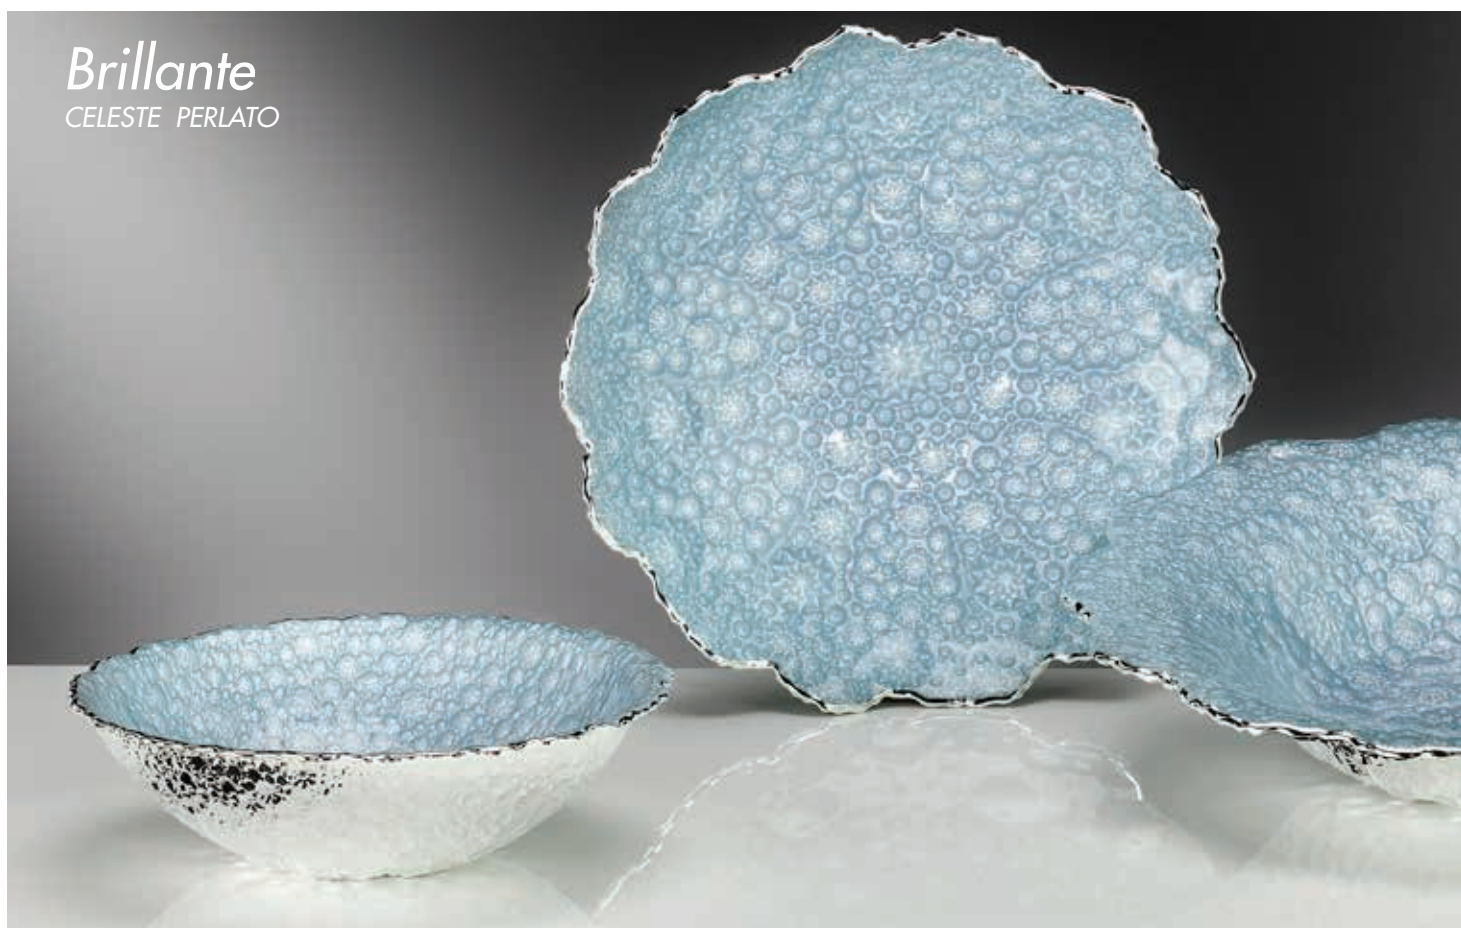

# Girasole

CELESTE PERLATO

**457465**  
Ciotola cm. **18x18x7**

00.35.30

**457466**  
Ciotola cm. **24x24x8**

00.68.50

# Girasole

CIPRIA PERLATO

**457467**  
Ciotola cm. **18x18x7**

00.35.30

**457468**  
Ciotola cm. **24x24x8**

00.68.50

**Brillante**  
ORO PERLATO

**457367**  
Ciotola Ø cm. **25**  
con display **2**  
00.54.50

**457368**  
Centro Ø cm. **30**  
con display **2**  
00.79.10

**Brillante**  
CELESTE PERLATO

**457369**  
Ciotola Ø cm. **25**  
con display **2**  
00.54.50

**457370**  
Centro Ø cm. **30**  
con display **2**  
00.79.10