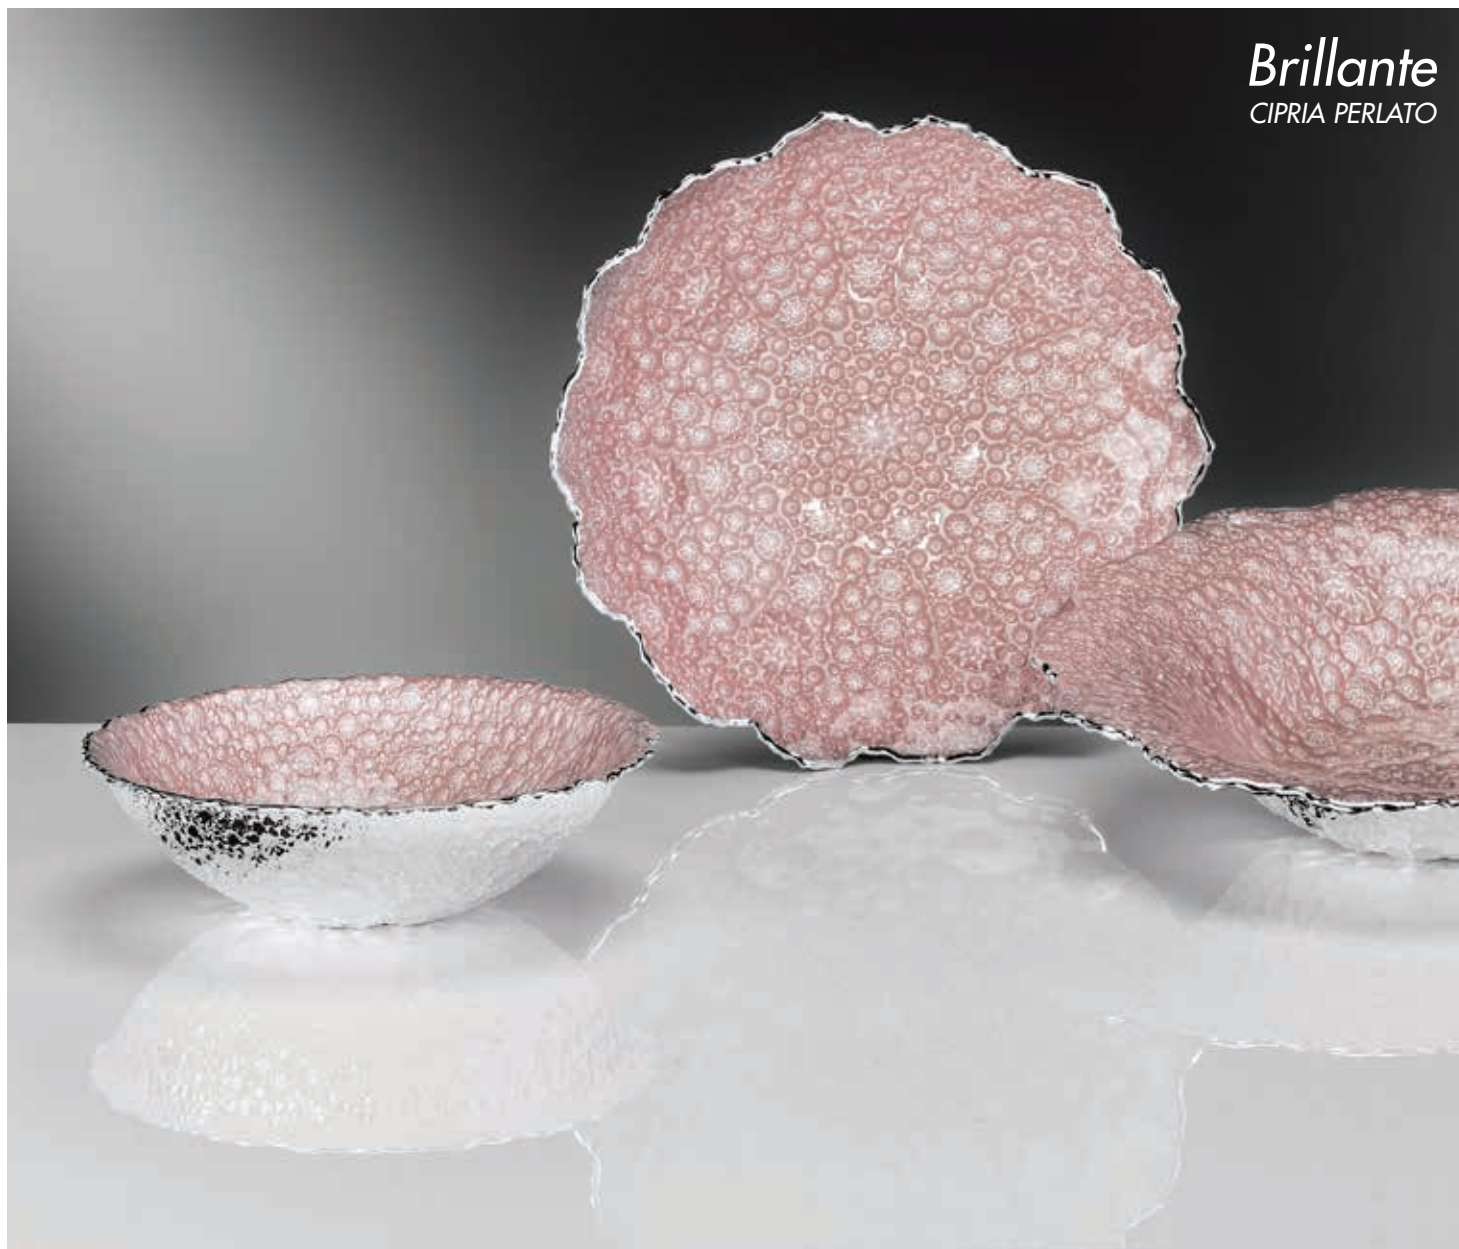

# Girasole

CIPRIA PERLATO

**457467**  
Ciotola cm. **18x18x7**

00.35.30

**457468**  
Ciotola cm. **24x24x8**

00.68.50

**Brillante**  
ORO PERLATO

**457367**  
Ciotola Ø cm. **25**  
con display **2**  
00.54.50

**457368**  
Centro Ø cm. **30**  
con display **2**  
00.79.10

**Brillante**  
CELESTE PERLATO

**457369**  
Ciotola Ø cm. **25**  
con display **2**  
00.54.50

**457370**  
Centro Ø cm. **30**  
con display **2**  
00.79.10

**457371**  
Ciotola Ø cm. **25**  
con display **2**  
00.54.50

**457372**  
Centro Ø cm. **30**  
con display **2**  
00.79.10