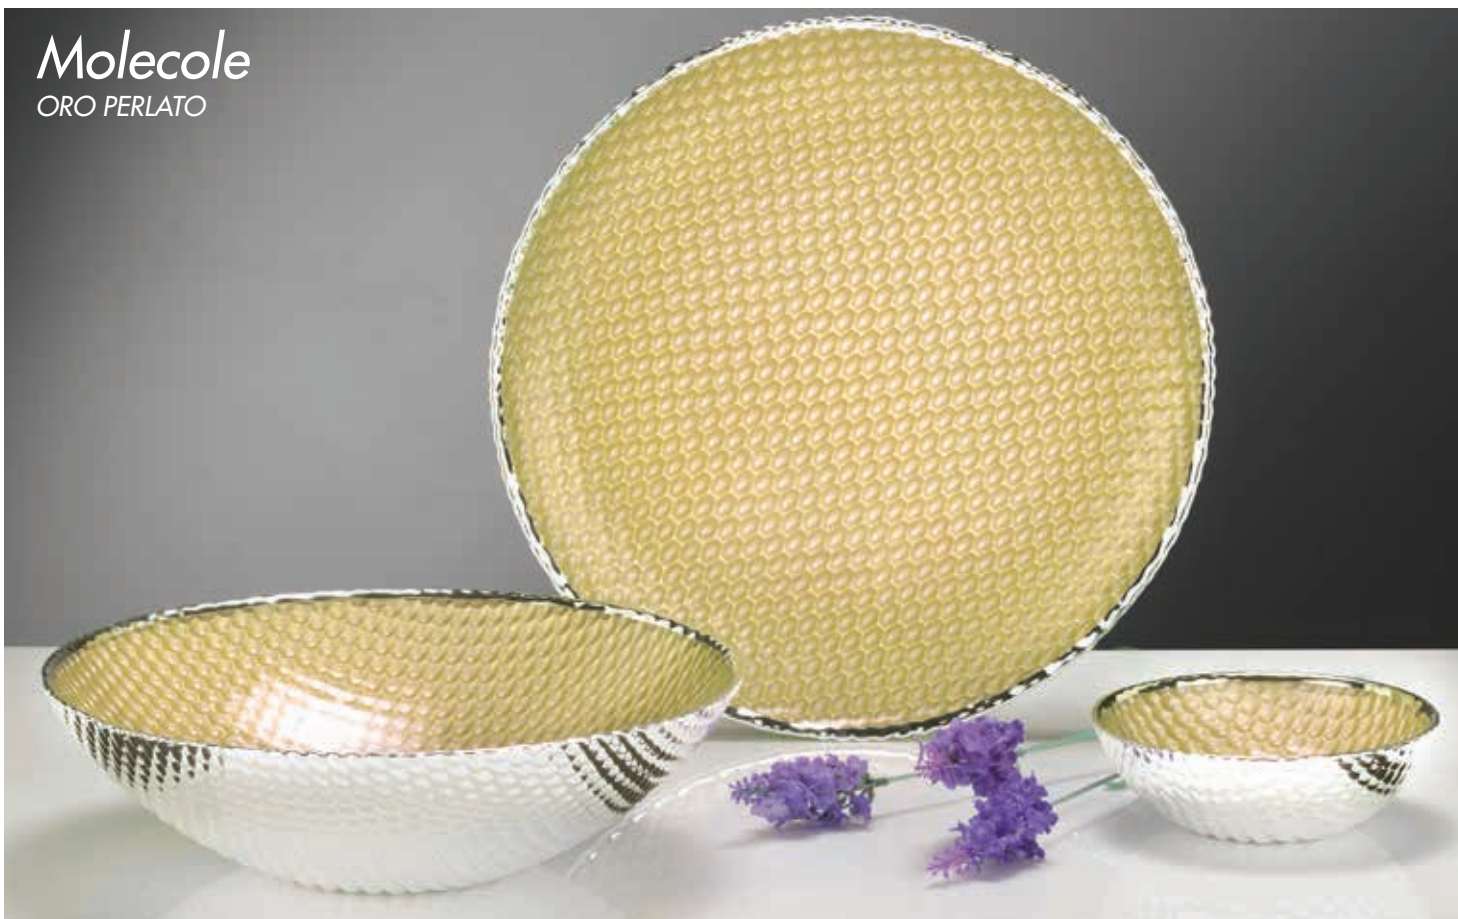

# Pebbles

CIPRIA PERLATO

**457397**  
Ciotola cm. **15x15x6,5**  
00.23.50

**457398**  
Ciotola cm. **19x19x8**  
00.44.00

**457399**  
Centro cm. **25x25x9,5**  
con display **2**  
00.76.40

# Pebbles

CELESTE PERLATO

**457394**  
Ciotola cm. **15x15x6,5**

00.23.50

**457395**  
Ciotola cm. **19x19x8**

00.44.00

**457396**  
Centro cm. **25x25x9,5**  
con display **2**  
00.76.40

# Molecole

ORO PERLATO

 **457400**  
Ciotola Ø cm. 15  
00.20.80

 **457401**  
Centro Ø cm. 30  
con display 2  
00.77.00

 **457402**  
Centro Ø cm. 33  
con display 2  
00.93.00

# Molecole

CELESTE PERLATO

 **457403**  
Ciotola Ø cm. 15  
00.20.80

 **457404**  
Centro Ø cm. 30  
con display 2  
00.77.00

 **457405**  
Centro Ø cm. 33  
con display 2  
00.93.00

 **457406**  
Ciotola Ø cm. **15**  
00.20.80