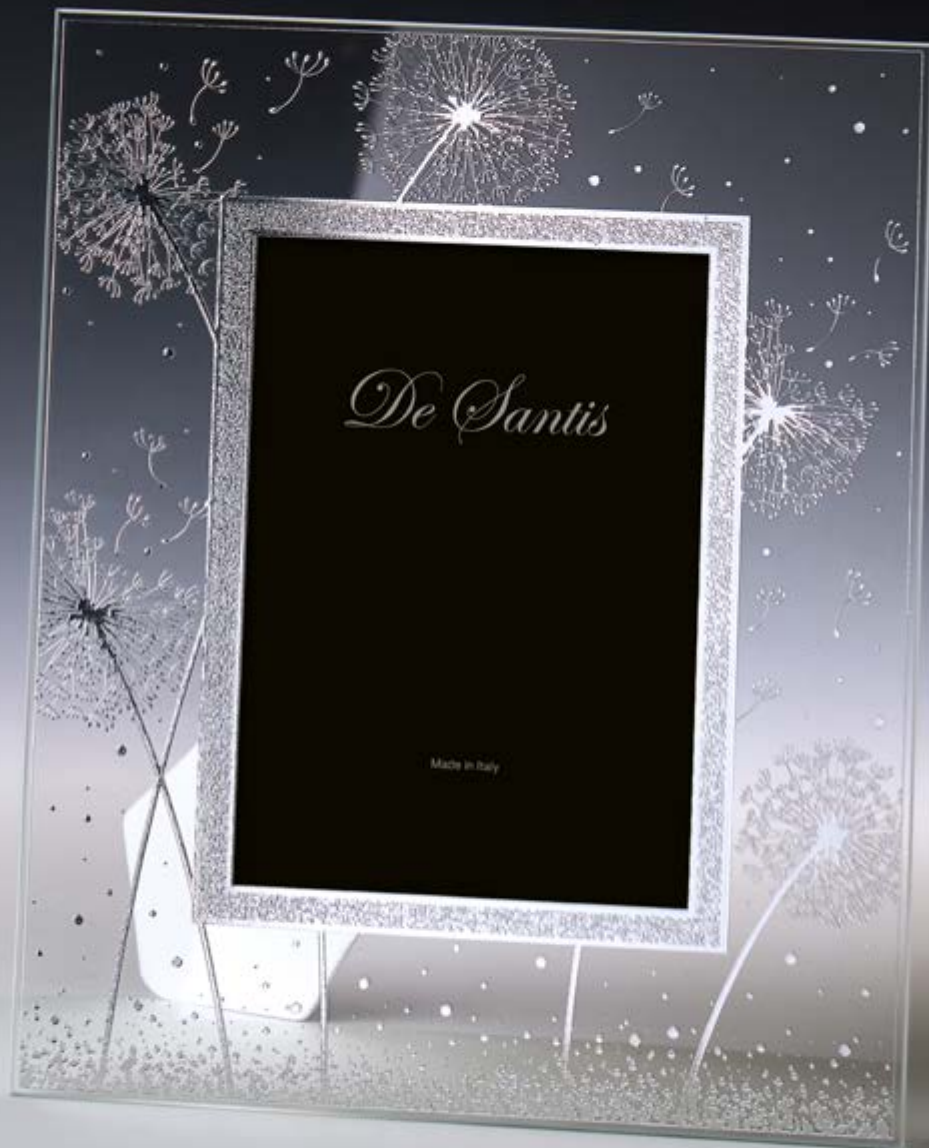

1993/13-ORO Cornice vetro int. 13x18 cm 20.22.50

1994/13-ORO Cornice vetro int. 13x18 cm 20.22.50

1994/13-AG Cornice vetro int. 13x18 cm 20.22.50

Frames & Events Collection

1995/13-AG Cornice vetro int. 13x18 cm 20.22.50

1995/13-ORO Cornice vetro int. 13x18 cm 20.22.50

1996/13-ORO Cornice vetro int. 13x18 cm 20.22.50

1996/13-AG Cornice vetro int. 13x18 cm 20.22.50

Frames & Events Collection

1997/13 Cornice vetro int. 13x18 cm 20.22.50