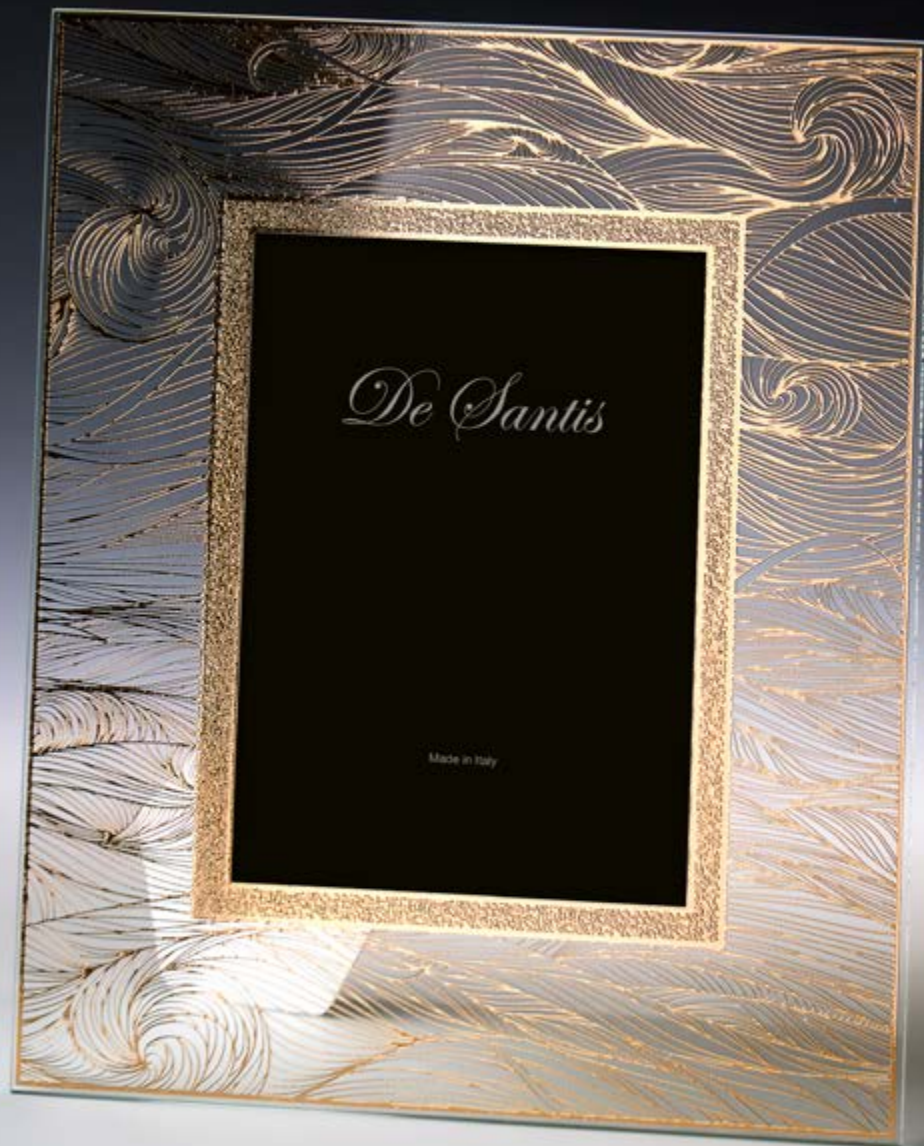

6531 Coppia Bicchieri cognac con Vassoio 10.15.50
6532 Set 6 Bicchieri liqueure con Vassoio 10.16.50

FRAMES&EVENTS
Crystal
Collection

Made in Italy

Frames & Events Collection

1991/13-AG Cornice vetro int. 13x18 cm 20.22.50

1991/13-ORO Cornice vetro int. 13x18 cm 20.22.50

1992/13-ORO Cornice vetro int. 13x18 cm 20.22.50

1992/13-AG Cornice vetro int. 13x18 cm 20.22.50

Frames & Events Collection

1993/13-AG Cornice vetro int. 13x18 cm 20.22.50