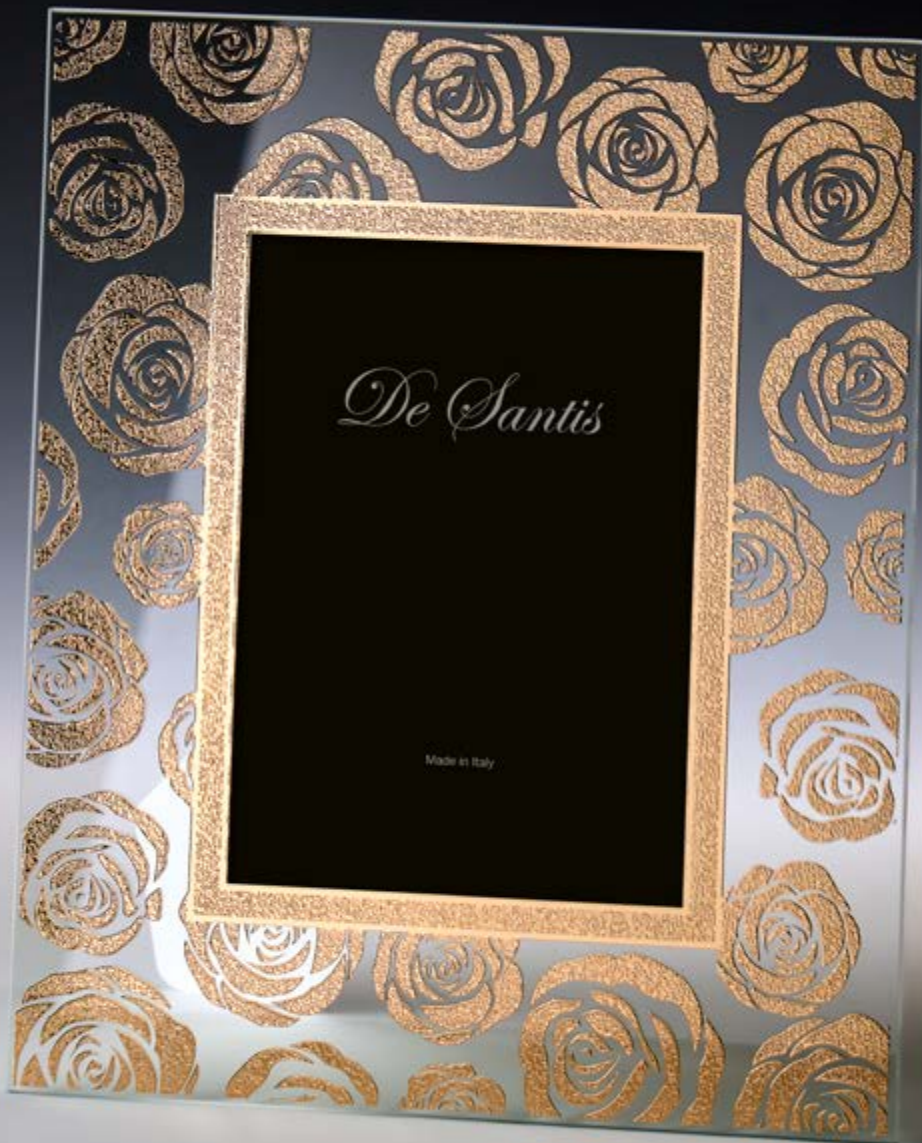

1991/13-ORO Cornice vetro int. 13x18 cm 20.22.50

1992/13-ORO Cornice vetro int. 13x18 cm 20.22.50

1992/13-AG Cornice vetro int. 13x18 cm 20.22.50

Frames & Events Collection

1993/13-AG Cornice vetro int. 13x18 cm 20.22.50

1993/13-ORO Cornice vetro int. 13x18 cm 20.22.50

1994/13-ORO Cornice vetro int. 13x18 cm 20.22.50

1994/13-AG Cornice vetro int. 13x18 cm 20.22.50

Frames & Events Collection

1995/13-AG Cornice vetro int. 13x18 cm 20.22.50