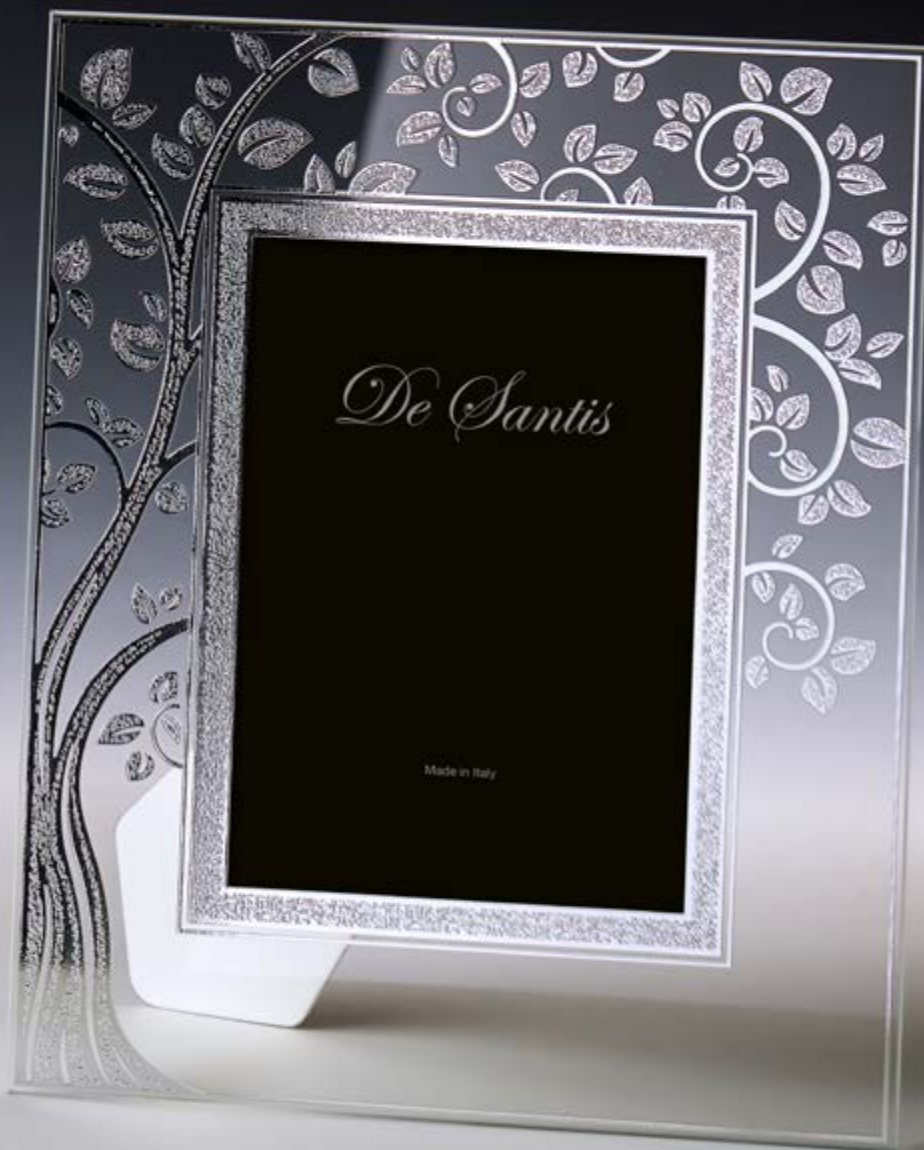

6531 Coppia Bicchieri cognac con Vassoio 10.15.50
6532 Set 6 Bicchieri liqueure con Vassoio 10.16.50

FRAMES&EVENTS
Crystal
Collection

Made in Italy

Frames & Events Collection

1991/13-AG Cornice vetro int. 13x18 cm 20.22.50

1991/13-ORO Cornice vetro int. 13x18 cm 20.22.50

1992/13-ORO Cornice vetro int. 13x18 cm 20.22.50

1992/13-AG Cornice vetro int. 13x18 cm 20.22.50

Frames & Events Collection

1993/13-AG Cornice vetro int. 13x18 cm 20.22.50