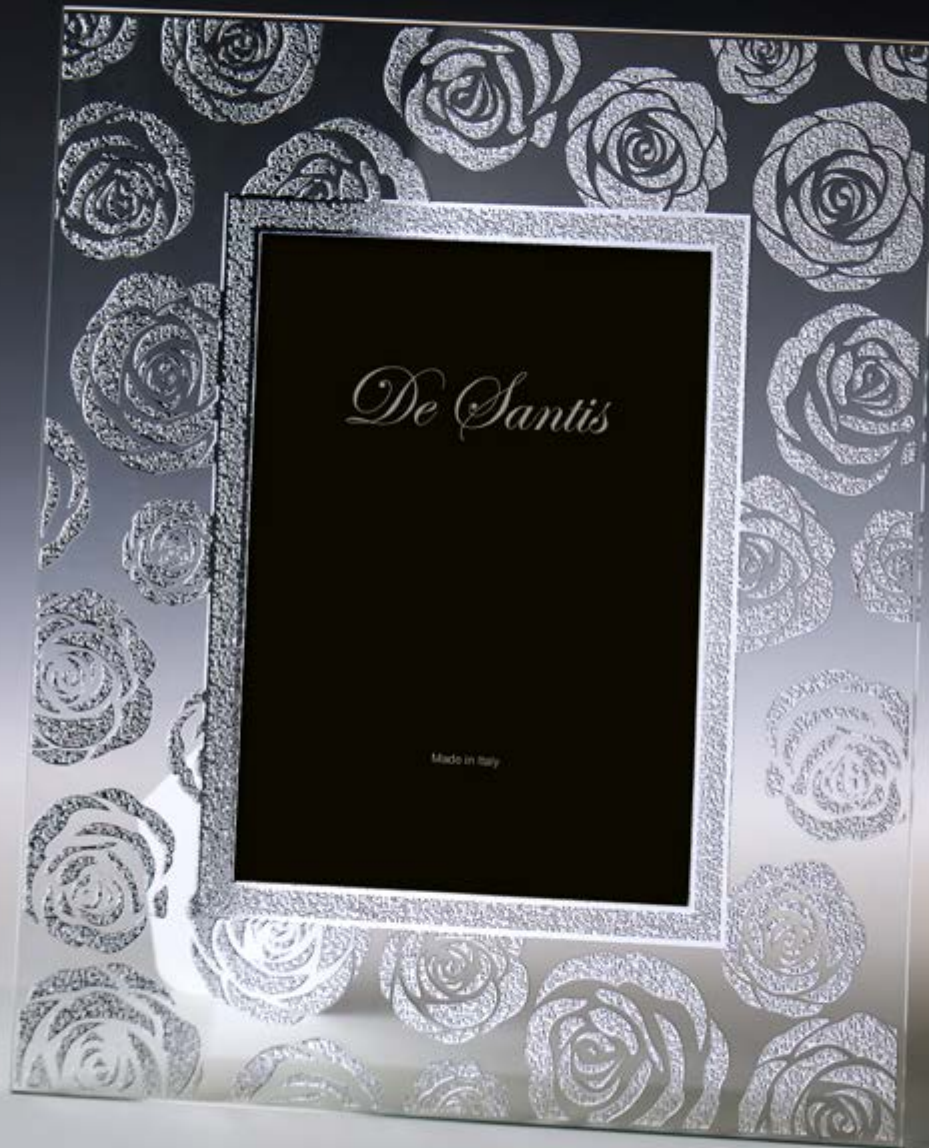

1994/13-ORO Cornice vetro int. 13x18 cm 20.22.50

1994/13-AG Cornice vetro int. 13x18 cm 20.22.50