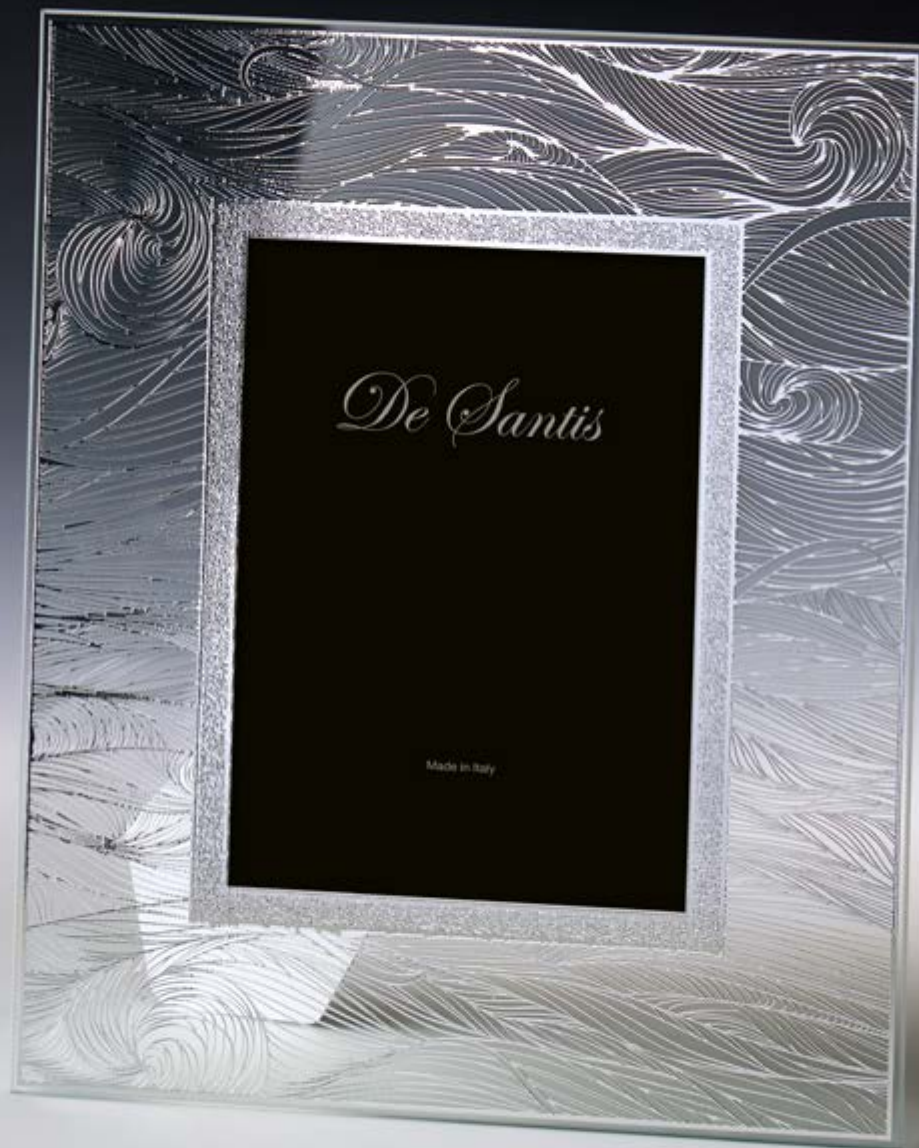

1992/13-ORO Cornice vetro int. 13x18 cm 20.22.50

1992/13-AG Cornice vetro int. 13x18 cm 20.22.50