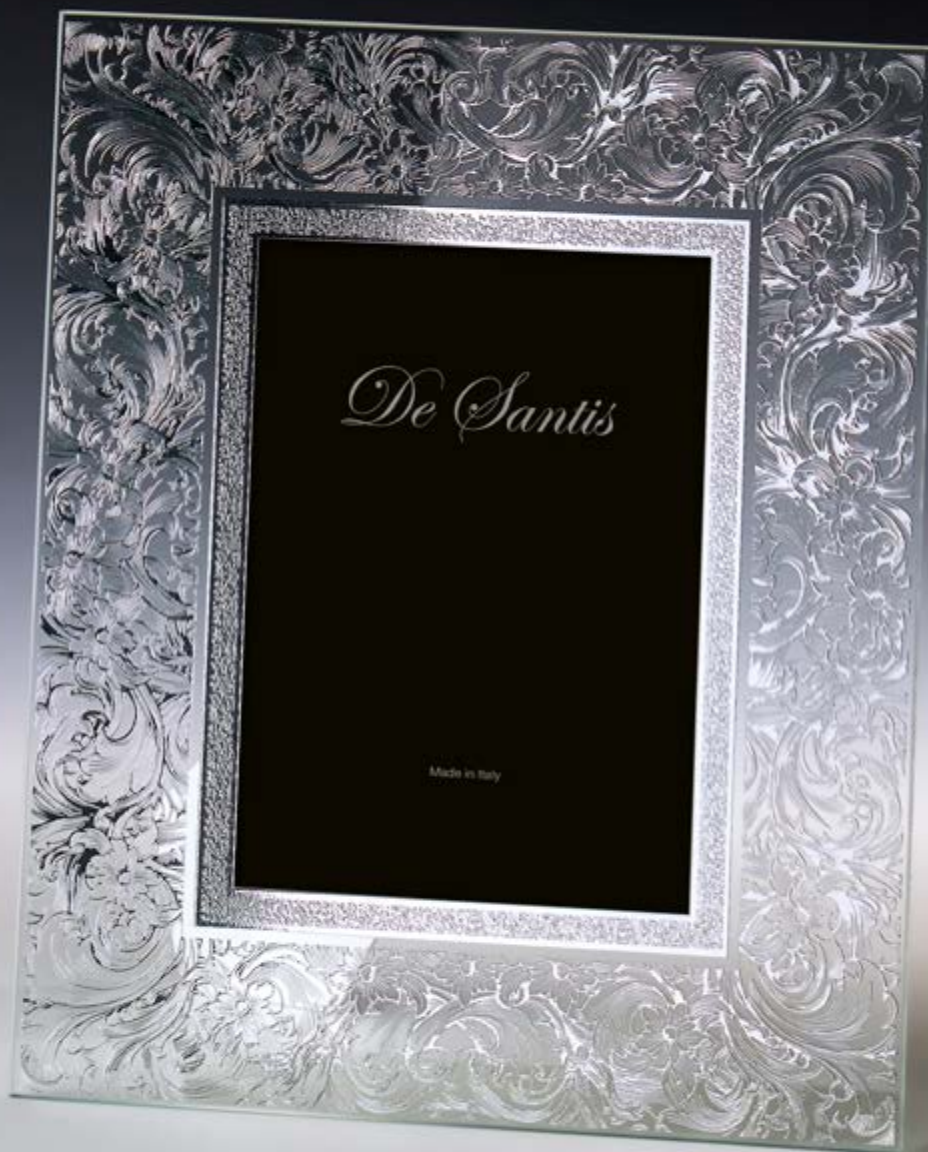

1991/13-ORO Cornice vetro int. 13x18 cm 20.22.50

1992/13-ORO Cornice vetro int. 13x18 cm 20.22.50

1992/13-AG Cornice vetro int. 13x18 cm 20.22.50

Frames & Events Collection

1993/13-AG Cornice vetro int. 13x18 cm 20.22.50

1993/13-ORO Cornice vetro int. 13x18 cm 20.22.50

1994/13-ORO Cornice vetro int. 13x18 cm 20.22.50

1994/13-AG Cornice vetro int. 13x18 cm 20.22.50

Frames & Events Collection

1995/13-AG Cornice vetro int. 13x18 cm 20.22.50