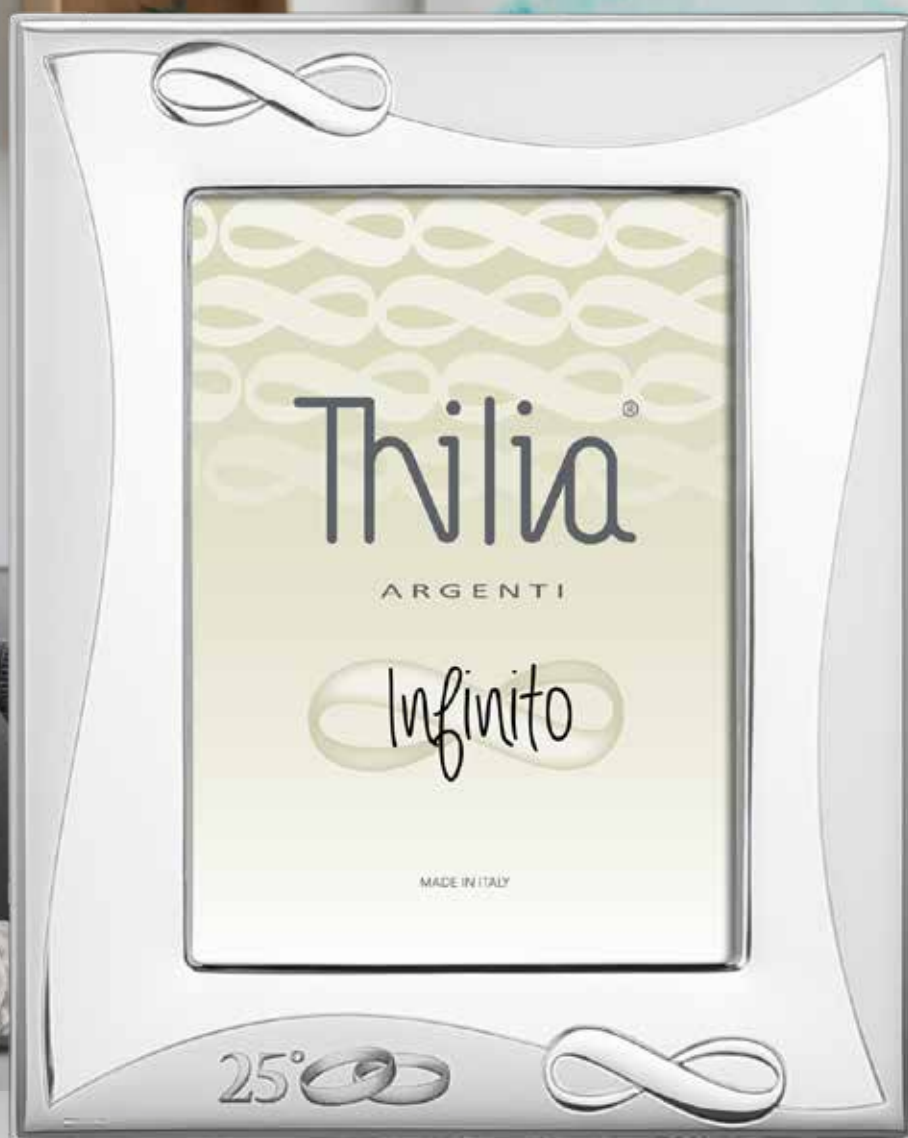

MADE IN ITALY

Thilia

Infinito FEDI

453646
Cornice FEDI
mis. int. cm. **18x24**
f. cm. 5

453647
Cornice FEDI
mis. int. cm. **13x18**
f. cm. 4

453648
Cofanetto FEDI
mis. est. cm. **20,5x12,5x6**

Infinito 25°

453649