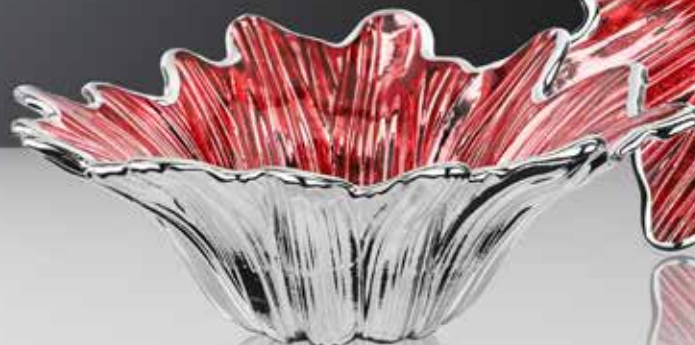

Girasole

NIAGARA

457363
Ciotola cm. 18x18x7

457364
Ciotola cm. 24x24x8

Girasole

FLAME

457365
Ciotola cm. 18x18x7

457366
Ciotola cm. 24x24x8