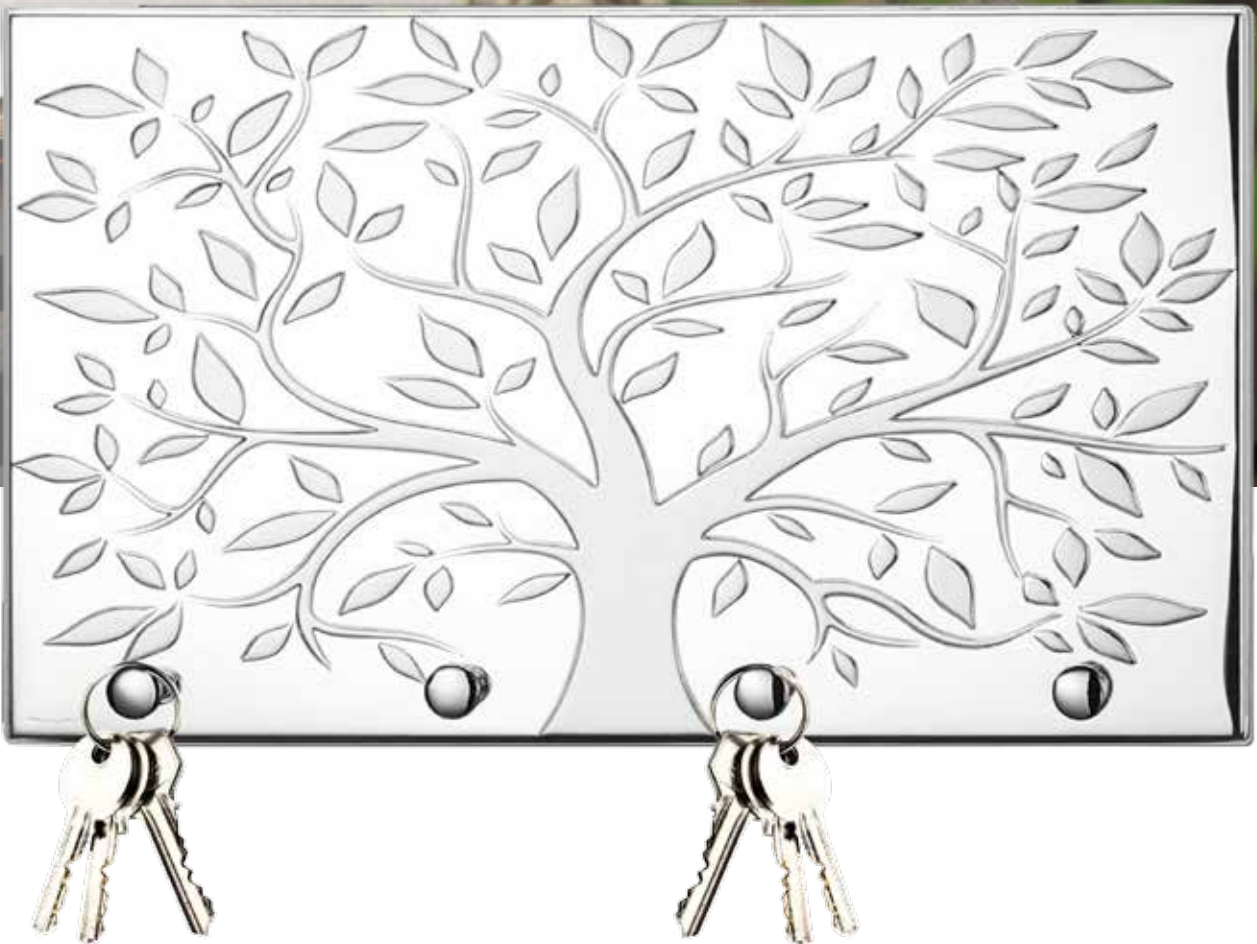

ARGENTI

Albero della Vita

453658

Cornice multipla

mis. int. cm. **9x9** e **9x13**

f. cm. 2,8

Albero della Vita

453662
Portachiavi da parete
mis. est. cm. **25x15**