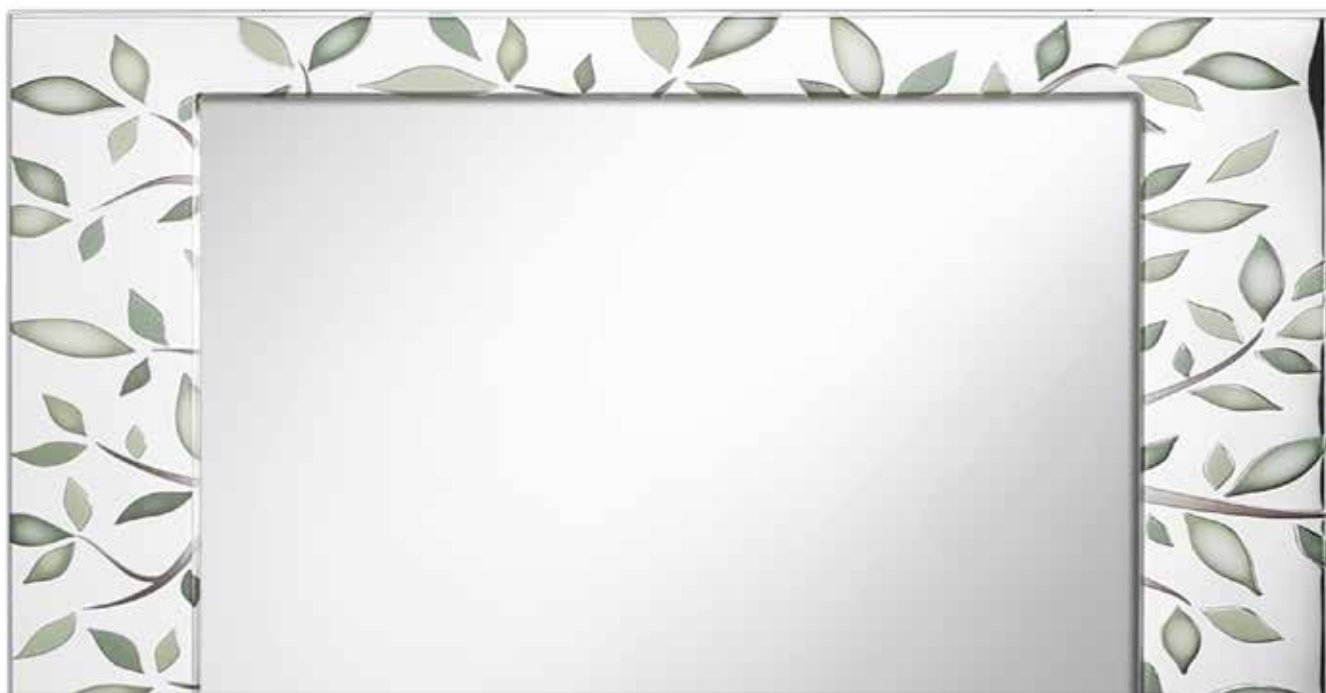

Thilia®

ARGENTI

Albero della Vita

453661
Cornice/specchiera
mis. int. cm. **33x27**
f. cm. 6,5-3

MADE IN ITALY