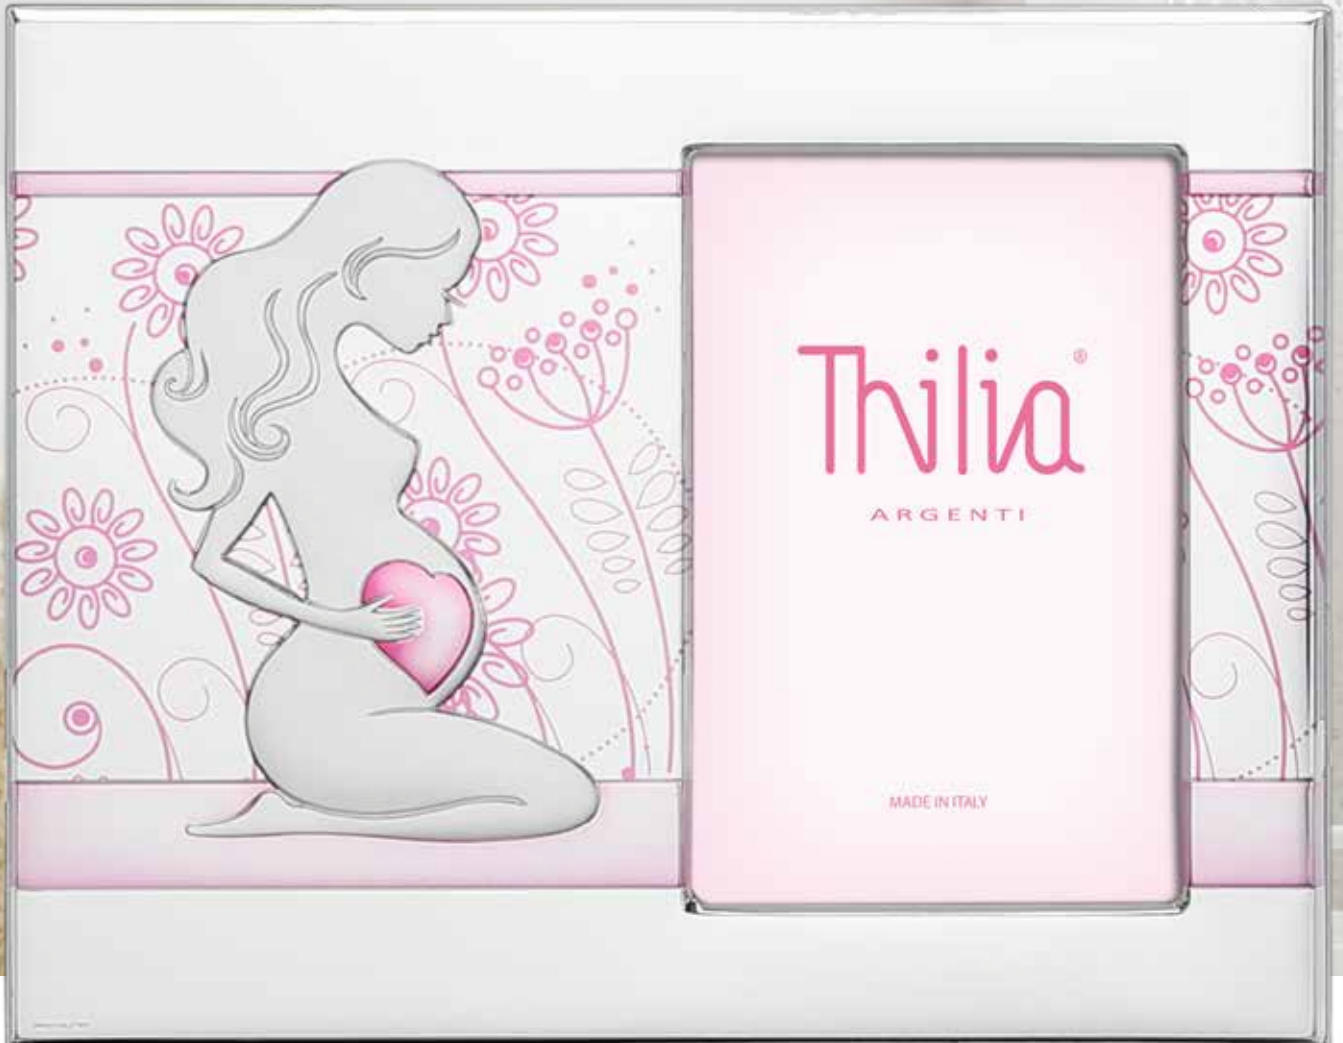

Dolce Attesa

453681

Cornice Dolce Attesa rosa
mis. int. cm. **10x15**
mis. est. cm. **24,5x19,5**