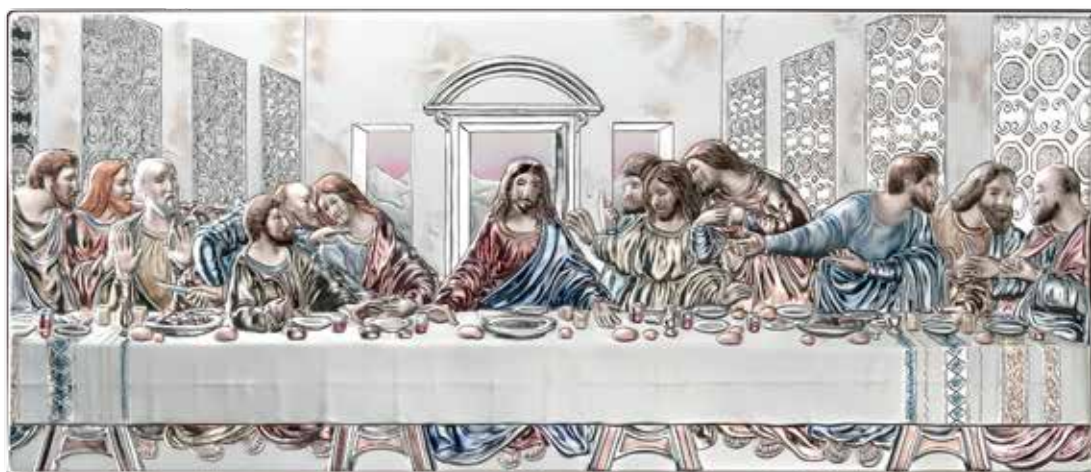

Ultima Cena

453626

mis. est. cm. **48x20**
con display **1**
00.82.00

453627

mis. est. cm. **34x13**
con display **2**
00.43.90