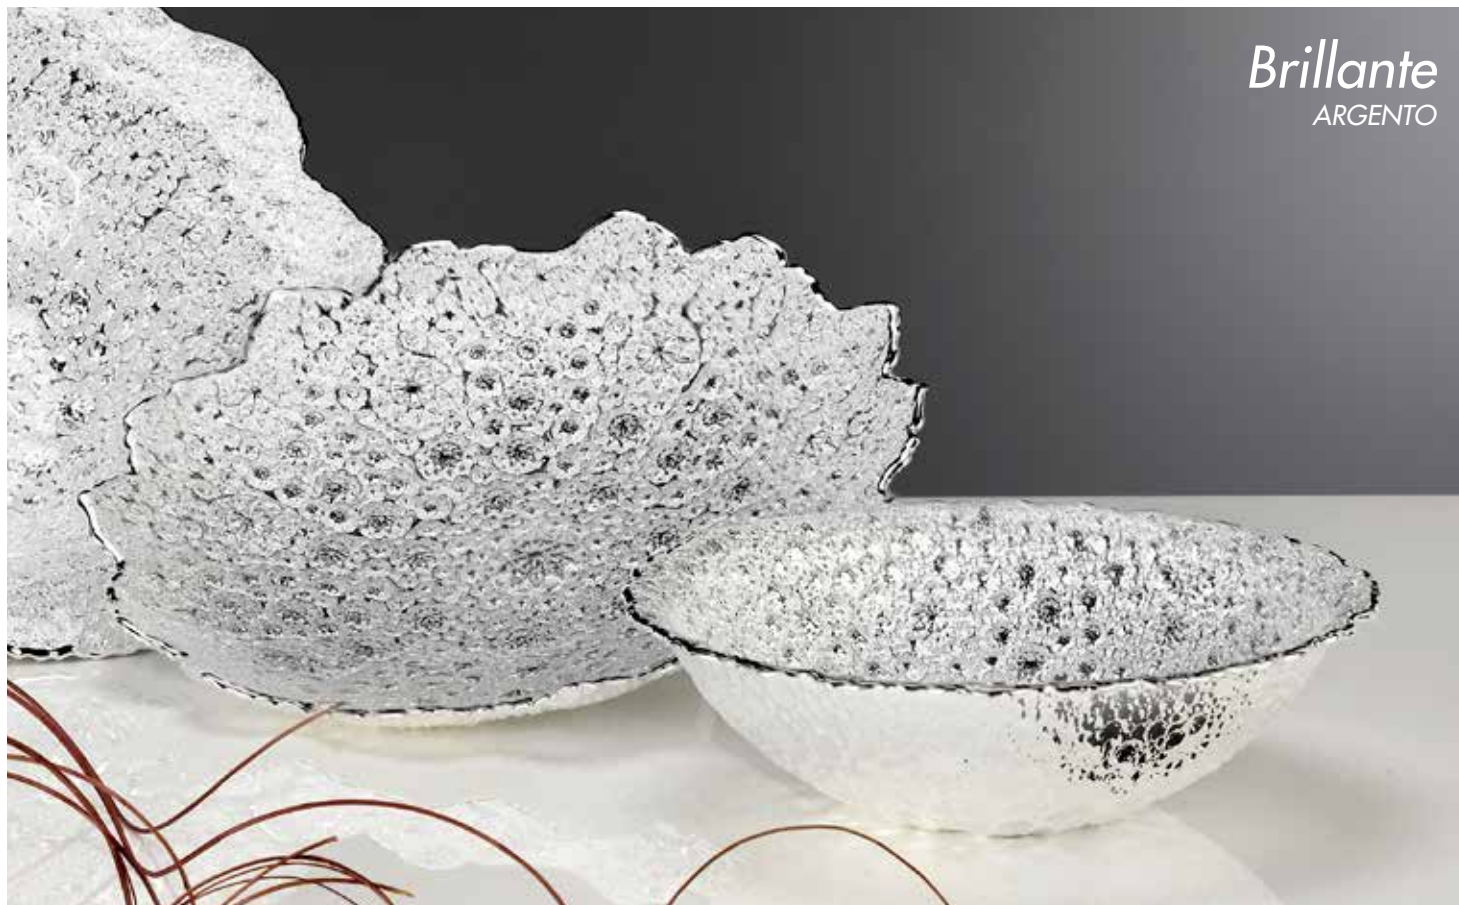

Brillante

ARGENTO

455712
Ciotola Ø cm. **25**
con display **2**
00.48.40

455713
Centro Ø cm. **30**
con display **2**
00.66.60