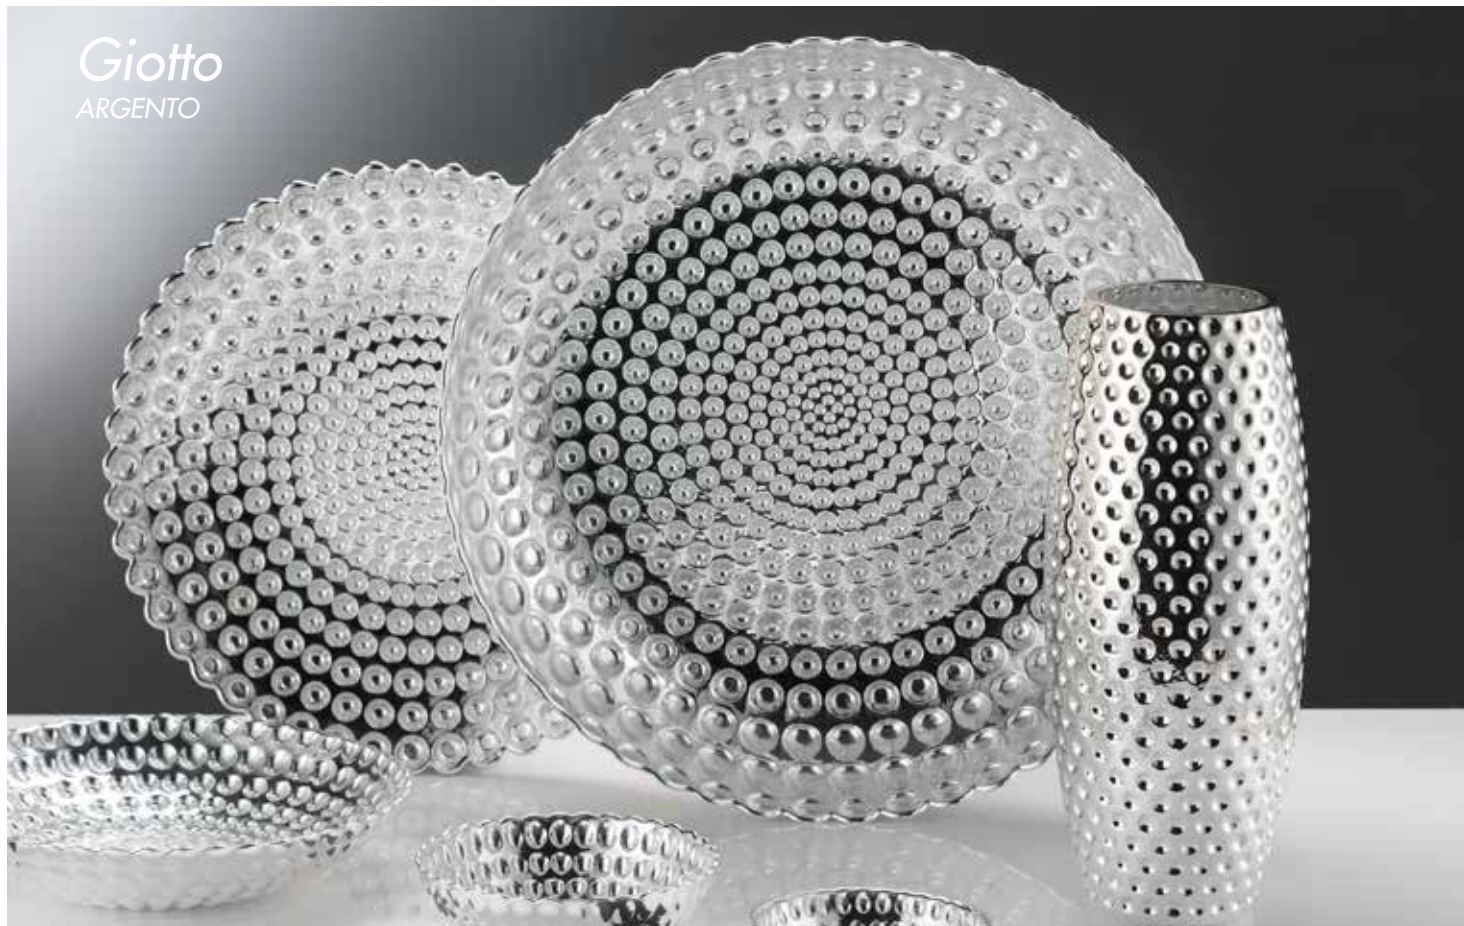

Giotto
ARGENTO

455189
Piatto Ø cm. 33
con display 2
00.82.30

455190
Centro Ø cm. 40
con display 2
00.134.00

455937
Vaso h. cm. 30
00.77.50