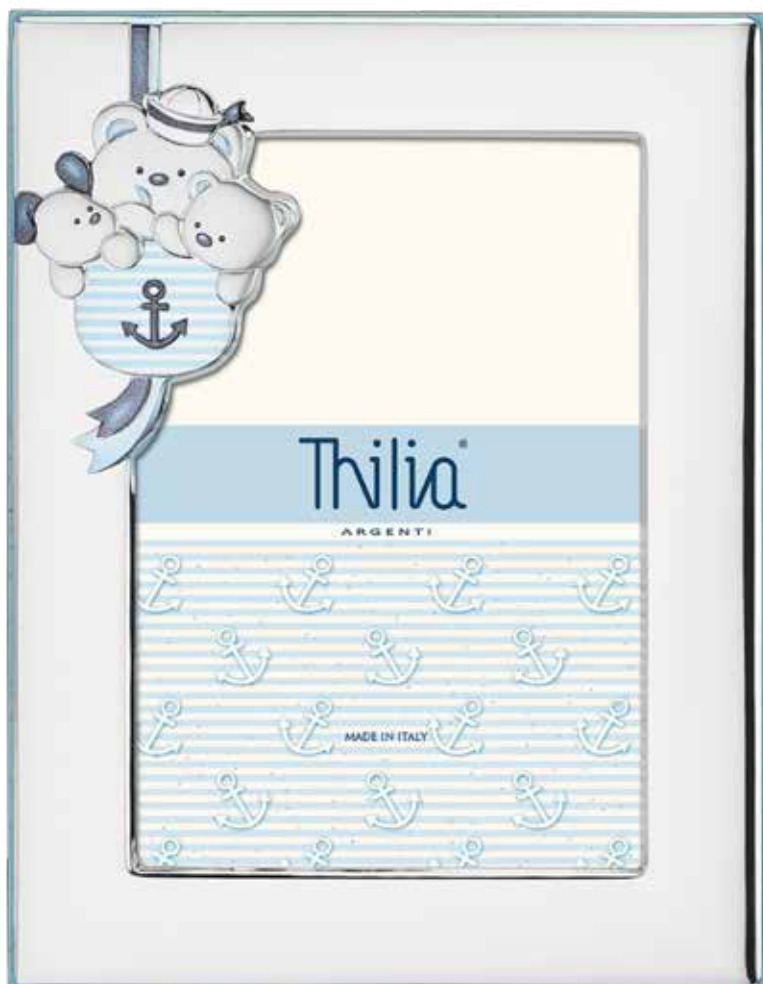

Thilia®

ARGENTI

Little Navy

453419

Cornice celeste
mis. int. cm. **13x18**
00.33.00

453421

Cornice celeste
mis. int. cm. **10x15**
00.21.70

453433

Salvadanaio con carrillon celeste
mis. est. cm. **8x8 h. 12**
00.23.90