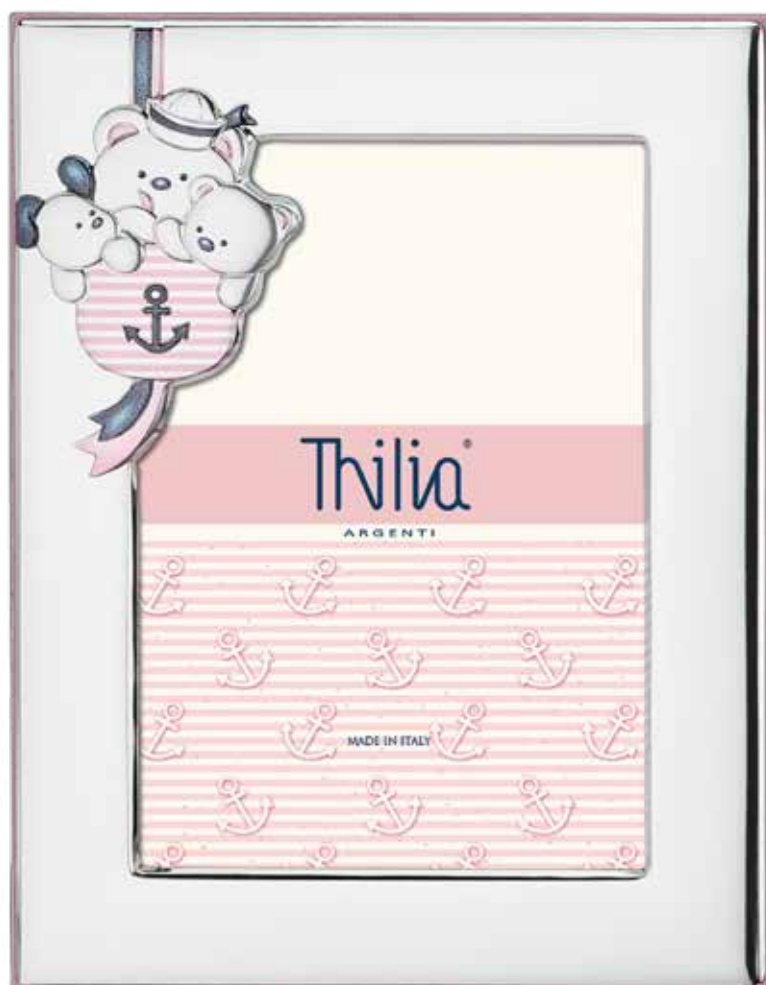

453434

Salvadanaio con carrillon rosa
mis. est. cm. **8x8 h. 12**
00.23.90

Giochi di Bolle

453449

Album celeste
mis. est. cm. **20x25**
00.23.00

453451

Diario celeste
mis. est. cm. **17x24**
00.21.50

Giochi di Bolle