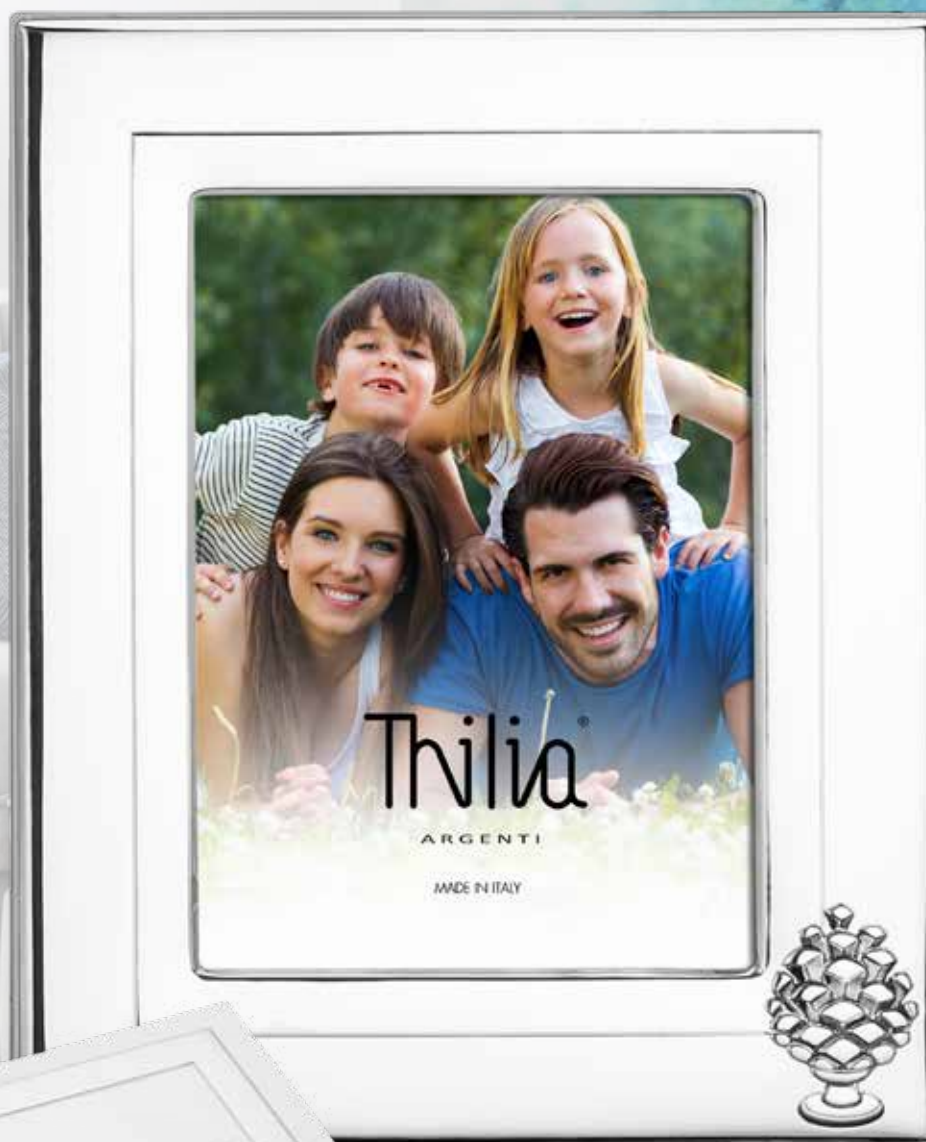

La Pigna

453526

Cornice
mis. int. cm. **18x24**
f. cm. 5 00.50.40

453527

Cornice
mis. int. cm. **13x18**
f. cm. 4 00.36.20

453528

Cornice
mis. int. cm. **10x15**
f. cm. 3,5 00.24.10

453529

Cofanetto
mis. est. cm. **20,5x12,5x6**
00.41.40