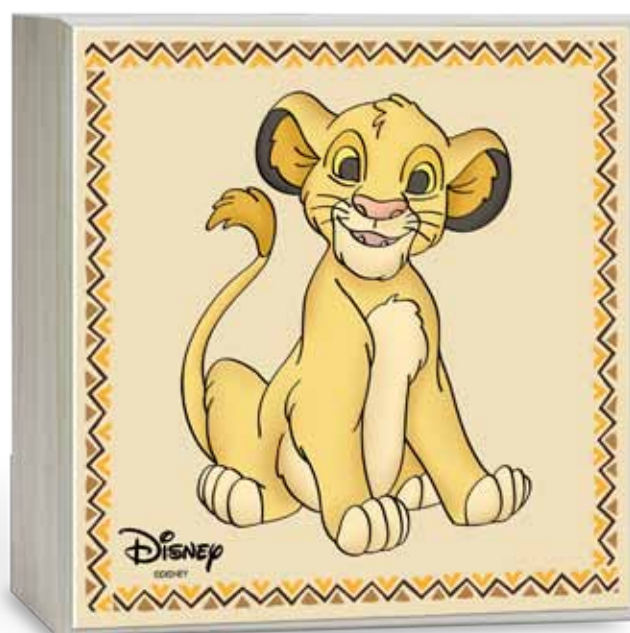

NEW

D713 LBI est. 13X76

RE LEONE
Metro in Miro Silver®
Retro legno bianco

Lampada da compagnia
con dettaglio in Miro Silver®

D714 cm 14X14