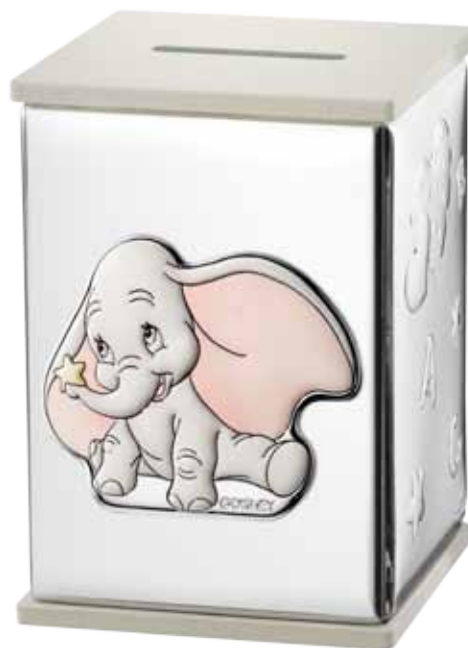

D702 BI cm 8X8X11,5