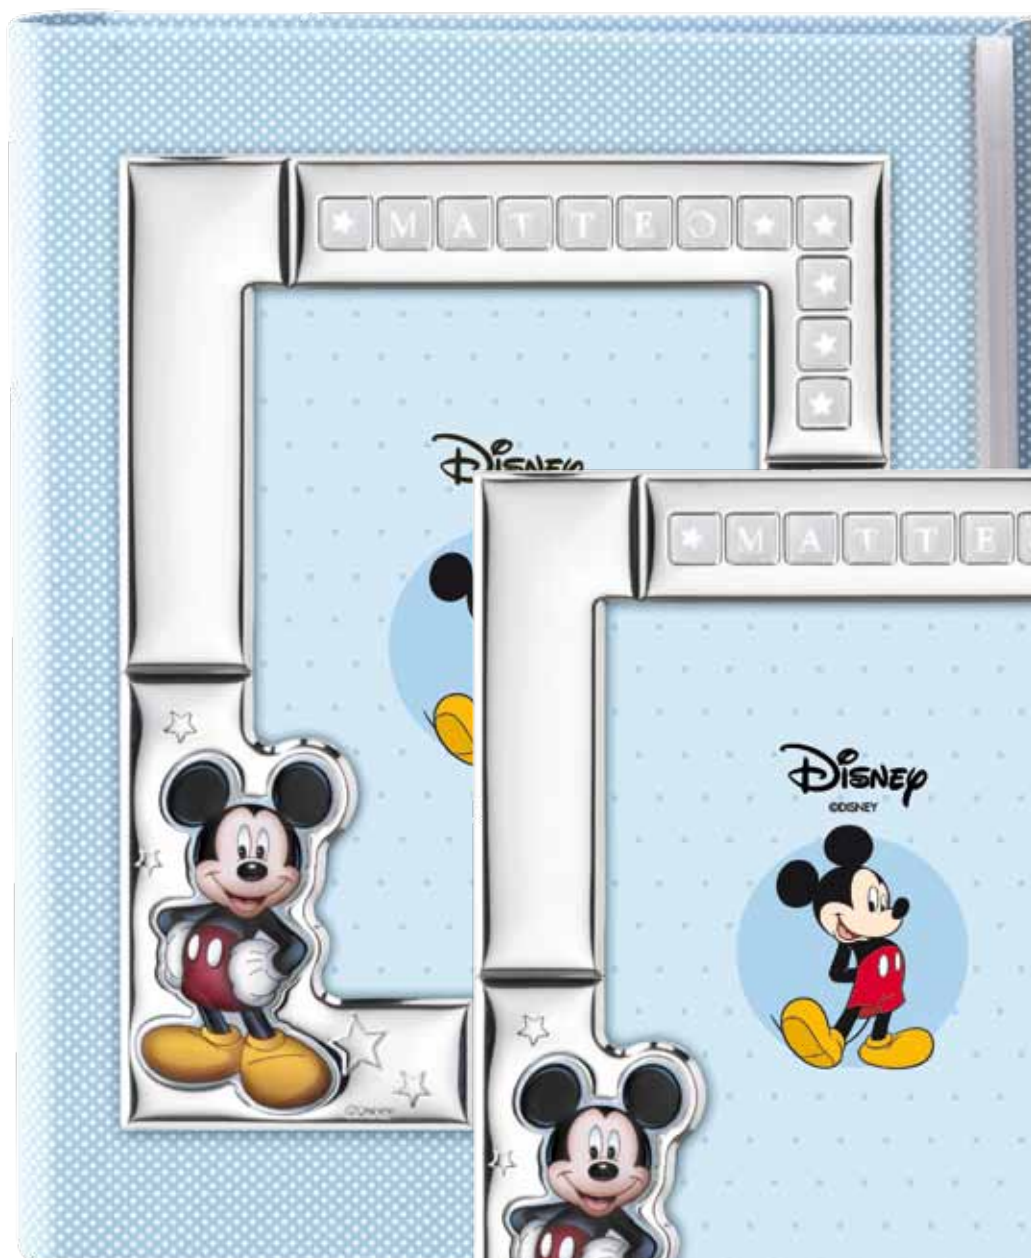

MICKEY MOUSE
Album con cornice portafoto in Miro Silver®

Cornice Portafoto in Miro Silver®
Retro legno bianco

D385 3C cm 25X30