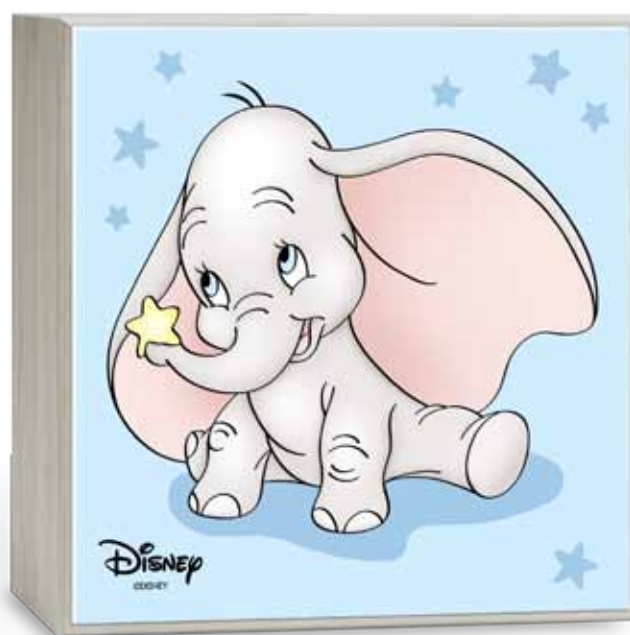

NEW

D703 LBI est. 13X76

DUMBO
Metro in Miro Silver®
Retro legno bianco

Lampada da compagnia
con dettaglio in Miro Silver®

D714 cm 14X14