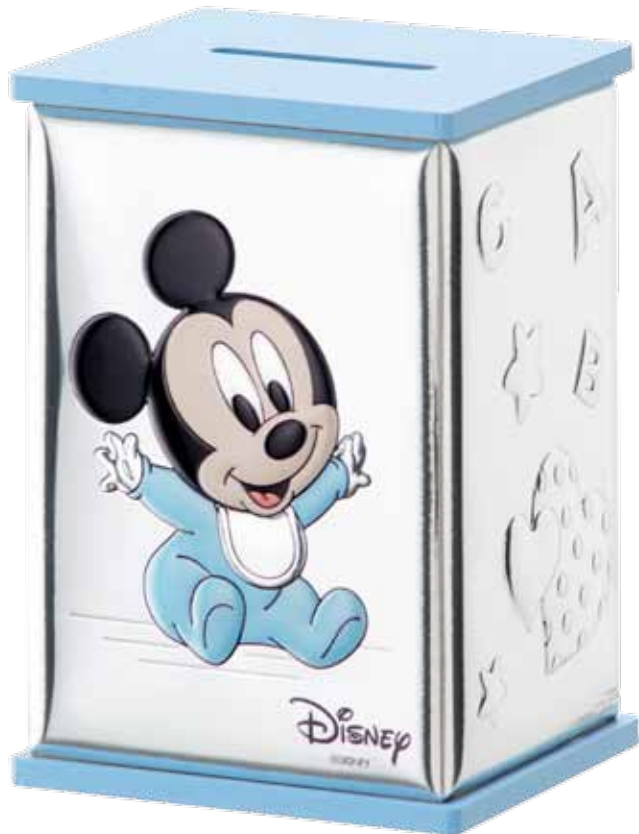

D545 C cm 8X8X11,5
Salvadanaio in legno e
Miro Silver®