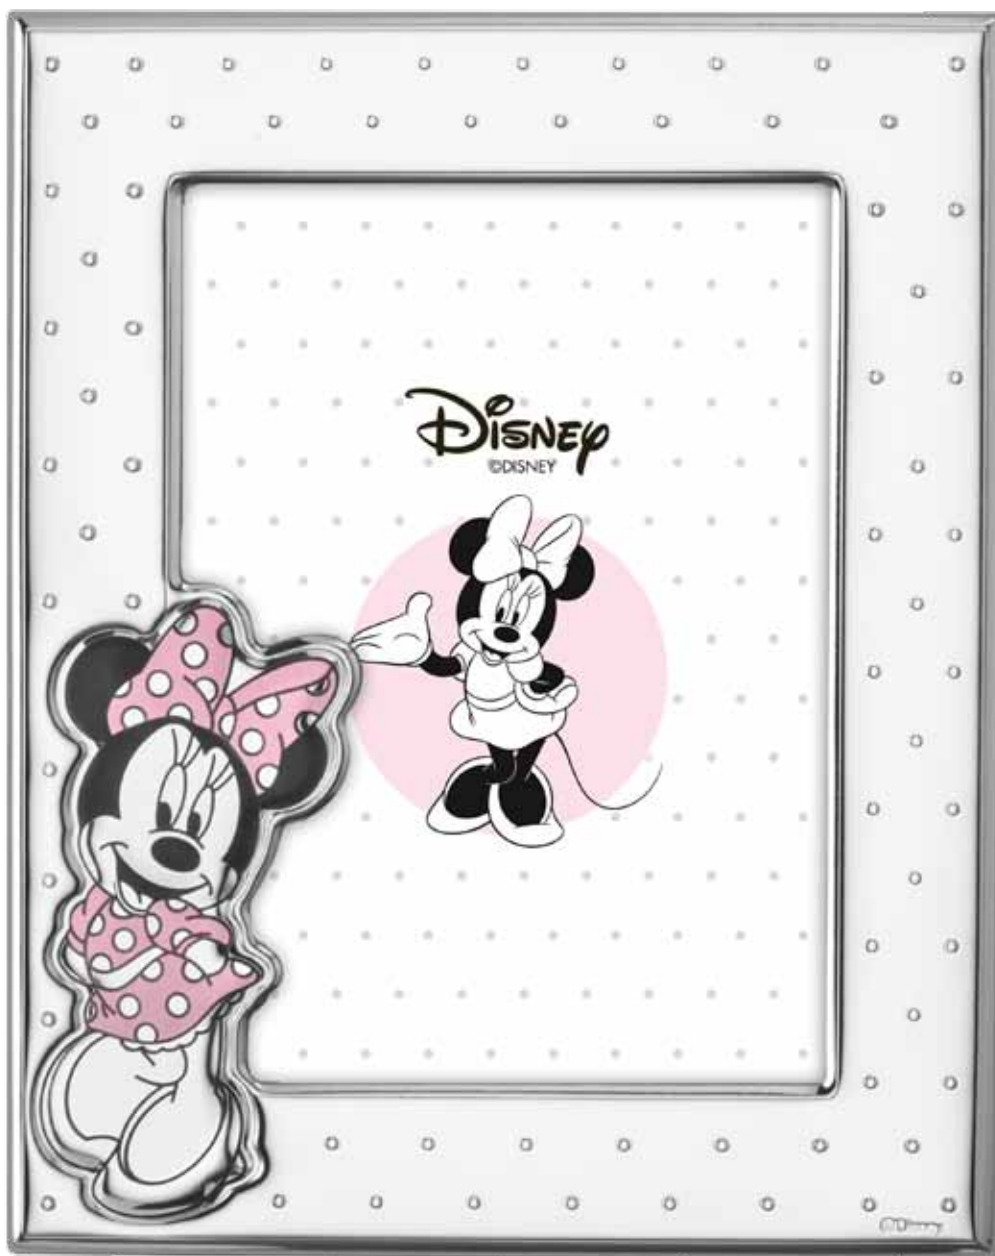

D299 4LRA cm 13X18

D301 1RA cm 20X15
D301 2RA cm 20X25

MINNIE MOUSE
Cornice portafoto in Miro Silver®
Retro legno bianco

D235 4LRA cm 13X18

D236 4LRA cm 13X18

MINNIE MOUSE

D534 RA
spilla portaciuccio
conf. 12 pz.

D533 RA
box + spilla portaciuccio

MINNIE MOUSE
Cornice portafoto in Miro Silver®
Retro legno bianco

D522 3LRA cm 9X13
D522 4LRA cm 13X18

Disney

©DISNEY

MINNIE MOUSE

Cornice portafoto in Miro Silver®
Retro legno bianco