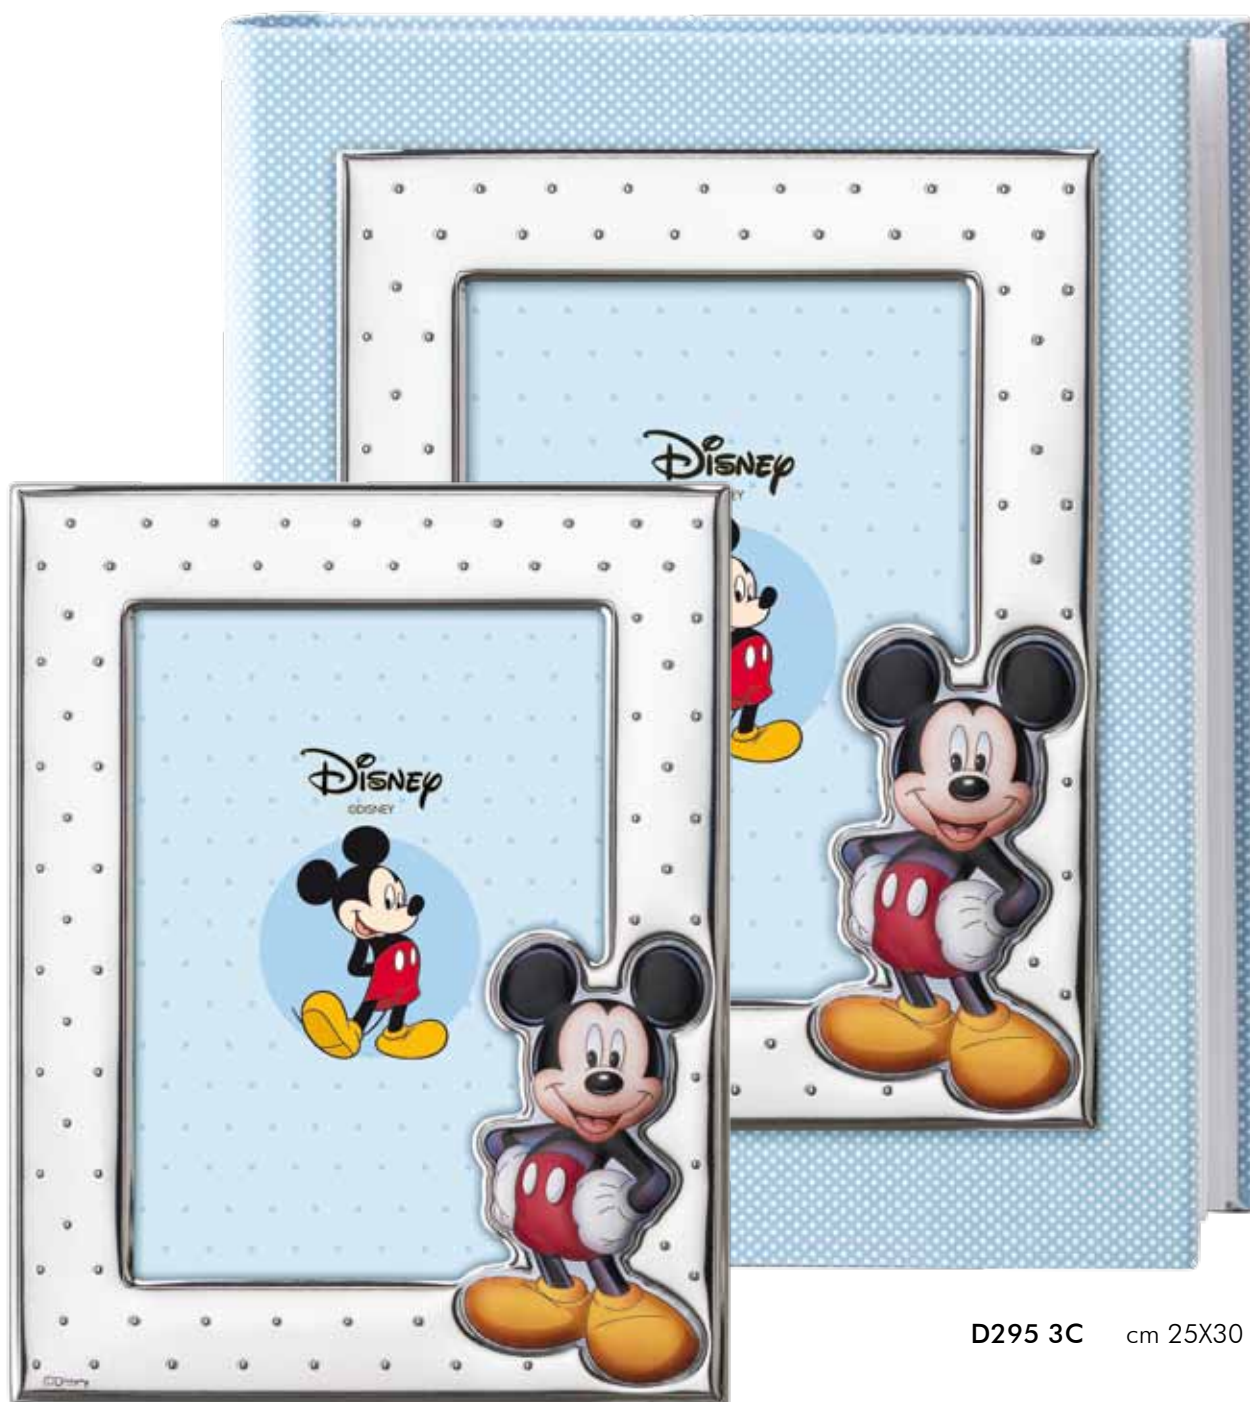

MICKY MOUSE

Album con cornice portafoto in Miro Silver®

Cornice Portafoto in Miro Silver®
Retro legno bianco

D294 4LC cm 13X18

D295 3C cm 25X30