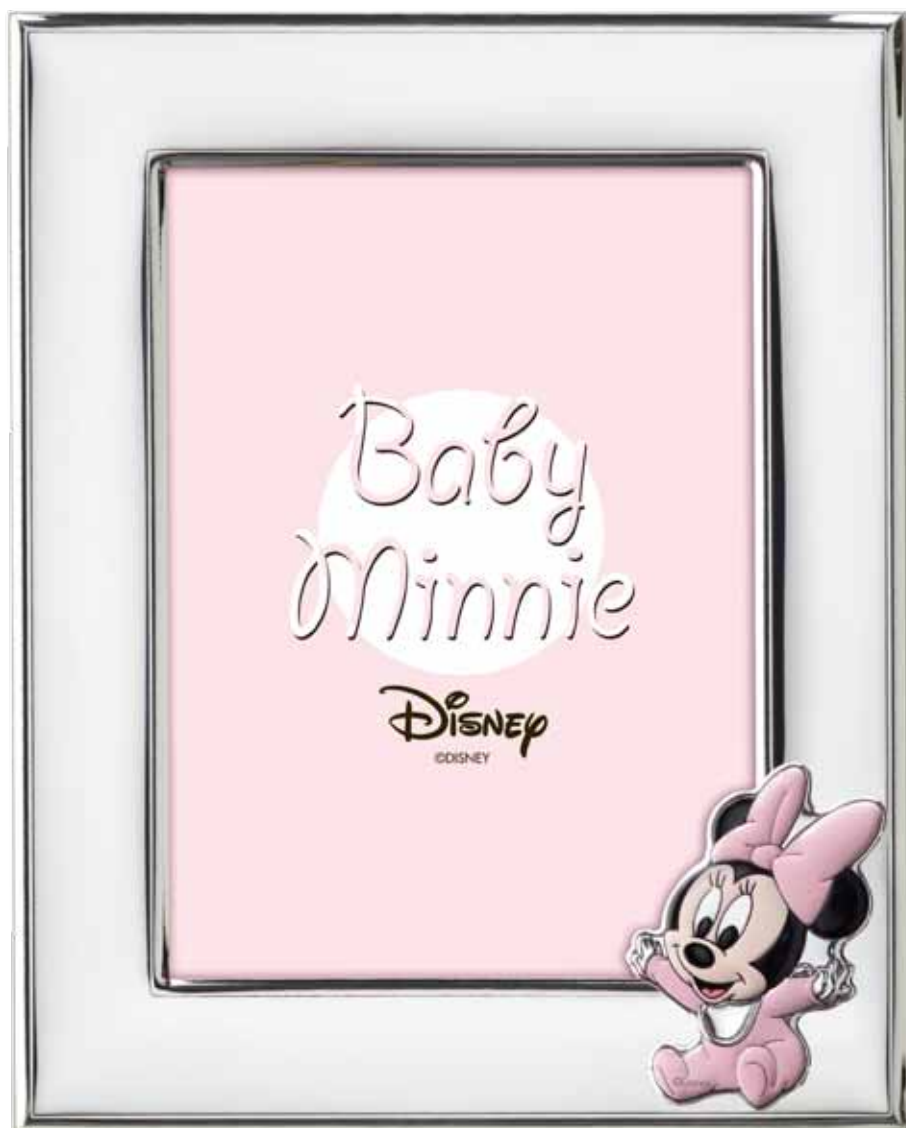

Album con cornice portafoto in Miro Silver®

Cornice Portafoto in Miro Silver®

Retro legno bianco

D569 3RA cm 25X30

D560 3LRA cm 9X13
D560 4LRA cm 13X18

MINNIE MOUSE
Cornice Portafoto Kit impronte in Miro Silver®
Retro legno bianco

D561 3LRA cm 9X13

Disney

©DISNEY

MINNIE MOUSE

Cornice Portafoto in Miro Silver®
Retro legno bianco

D562 4LRA cm 13X18

D564 LRA est.13X76

MINNIE MOUSE
Metro in Miro Silver®
Retro legno bianco