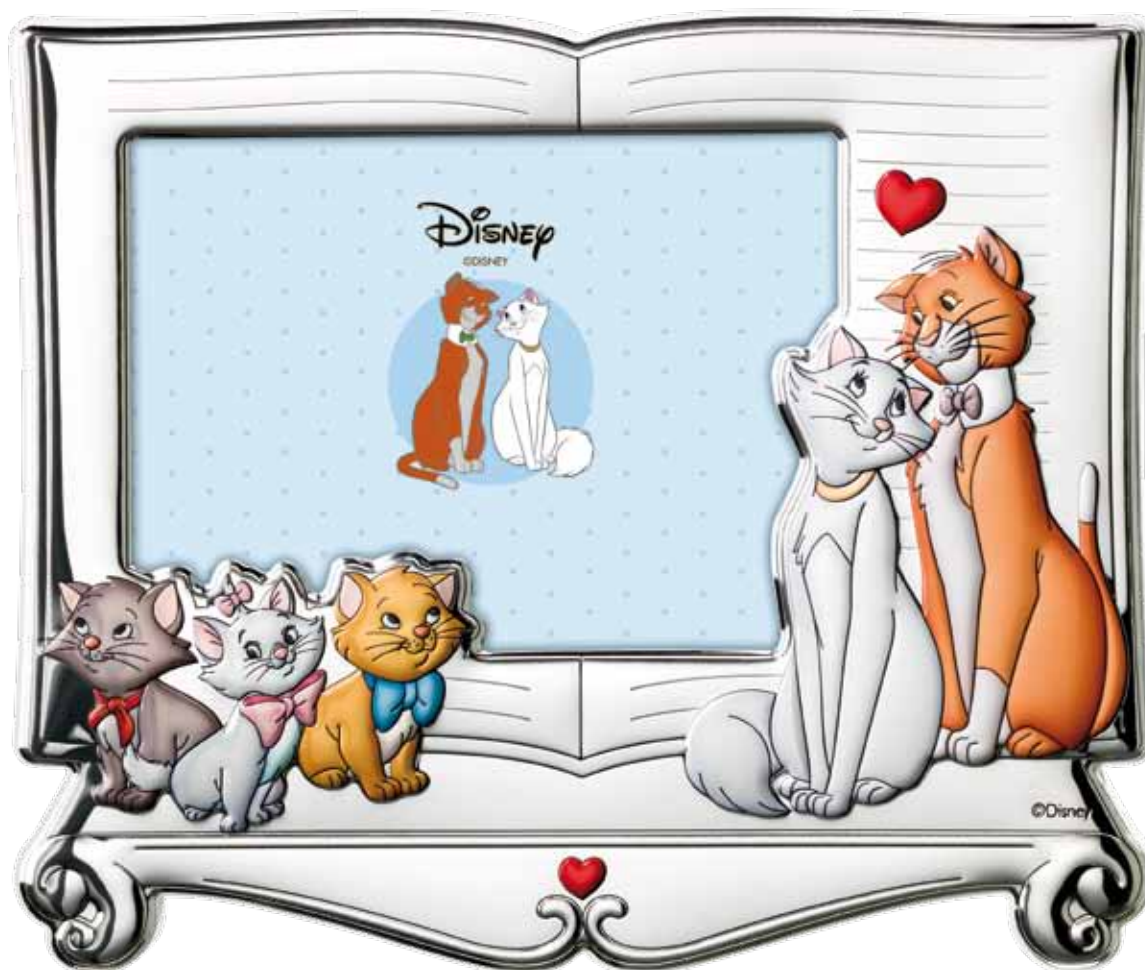

Lampada da compagnia
con dettaglio in Miro Silver®

D735 cm 14X14

Disney

©DISNEY

ARISTOGATTI

Cornice portafoto in Miro Silver®
Retro legno bianco

Cornice portafoto plexiglass e Miro Silver®

D277 4XRA cm 15X20

D268 4LRA cm 18X13

ARISTOGATTI

Cornice portafoto in Miro Silver®
Retro legno bianco

D269 4L cm 18X13

Disney
©DISNEY

RE LEONE

GUARDA LE STELLE. I GRANDI RE
DEL PASSATO CI GUARDANO
DA QUELLE STELLE.
PERCIO' QUANDO TI SENTI SOLO,
RICORDATI CHE QUEI RE
SARANNO SEMPRE LI'
PER GUIDARTI.
E CI SARÒ ANCHE IO.