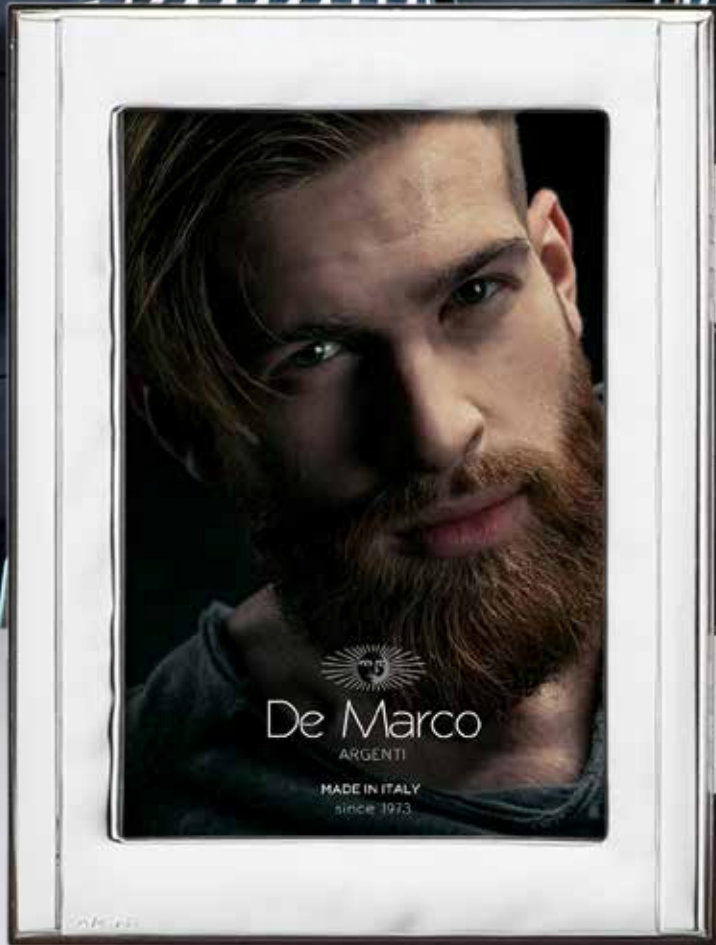

MADE IN ITALY
since 1973

James

368329

Portafoto a libretto
 mis. int. cm. **13 x 18**
 f. cm. 2,4 00.86.60

368330

Portafoto a libretto
 mis. int. cm. **10 x 15**
 f. cm. 1,8 00.59.70

368331

Portafoto a libretto
 mis. int. cm. **6 x 9**
 f. cm. 1,4 00.29.90