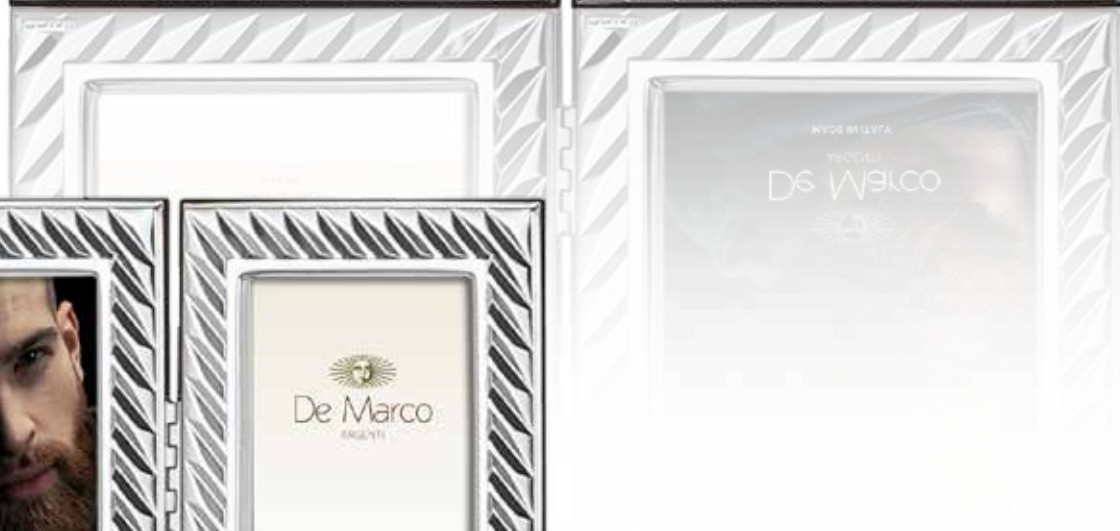

368723

Cofanetto
mis. est. cm. **20,5x12,5x6**

De Marco
ARGENTI
MADE IN ITALY

ARGENTI
De Marco

Adam

368724
Portafoto a libretto
mis. int. cm. **10 x 15**
f. cm. 1,8

368725
Portafoto a libretto
mis. int. cm. **6 x 9**
f. cm. 1,4