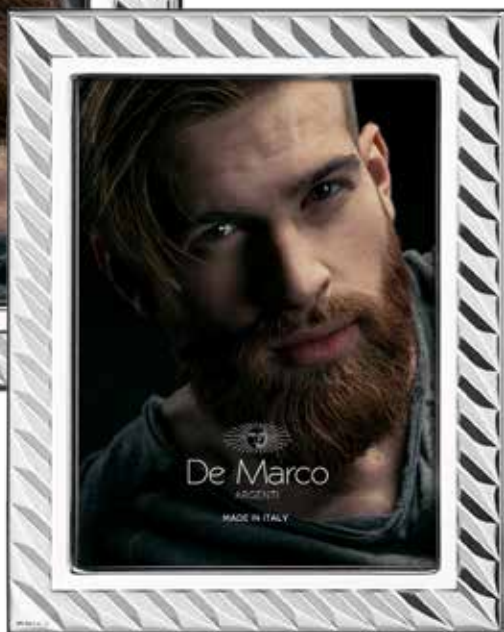

Adam

364570

Portafoto
mis. int. cm. **18 x 24**
f. cm. 2,8

364571

Portafoto
mis. int. cm. **13 x 18**
f. cm. 2,4

364572

Portafoto
mis. int. cm. **10 x 15**
f. cm. 1,8

364573

Portafoto
mis. int. cm. **6 x 9**
f. cm. 1,4

364576

Sveglia
mis. int. cm. **6 x 9**
f. cm. 1,4

364579

Sveglia
mis. int. cm. **10 x 15**
f. cm. 1,8

364578

Serie 4 pezzi composto da:
Portafoto **18 x 24**
Portafoto **13 x 18**
Portafoto **10 x 15**
Portafoto **6 x 9**

368723

Cofanetto
mis. est. cm. **20,5x12,5x6**