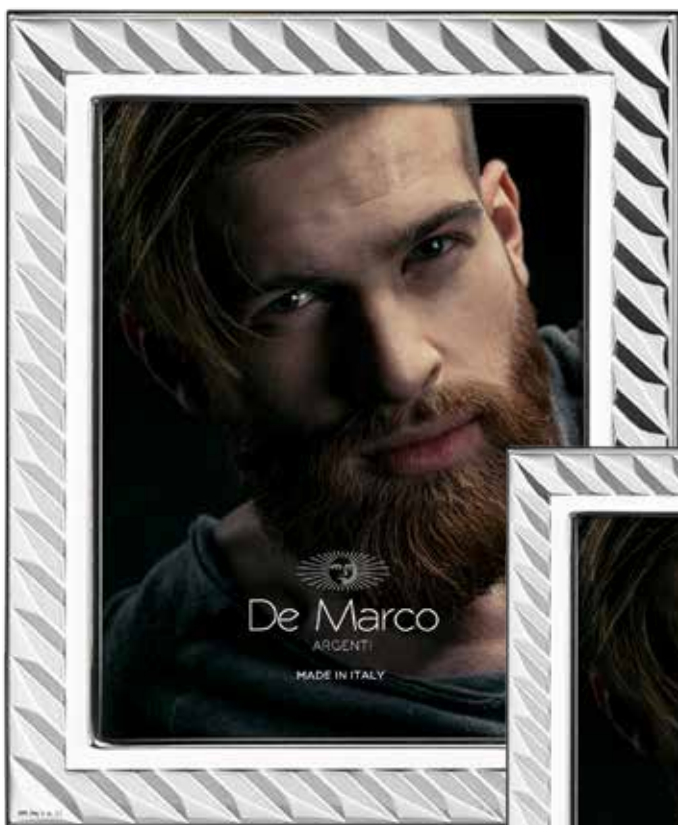

Adam

364570

Portafoto
mis. int. cm. **18 x 24**
f. cm. 2,8

364571

Portafoto
mis. int. cm. **13 x 18**
f. cm. 2,4

364572

Portafoto
mis. int. cm. **10 x 15**
f. cm. 1,8

364573

Portafoto
mis. int. cm. **6 x 9**
f. cm. 1,4

364576

Sveglia
mis. int. cm. **6 x 9**
f. cm. 1,4

364579

Sveglia
mis. int. cm. **10 x 15**
f. cm. 1,8

364578

Serie 4 pezzi composto da:
Portafoto **18 x 24**
Portafoto **13 x 18**
Portafoto **10 x 15**
Portafoto **6 x 9**

368723

Cofanetto
mis. est. cm. **20,5x12,5x6**