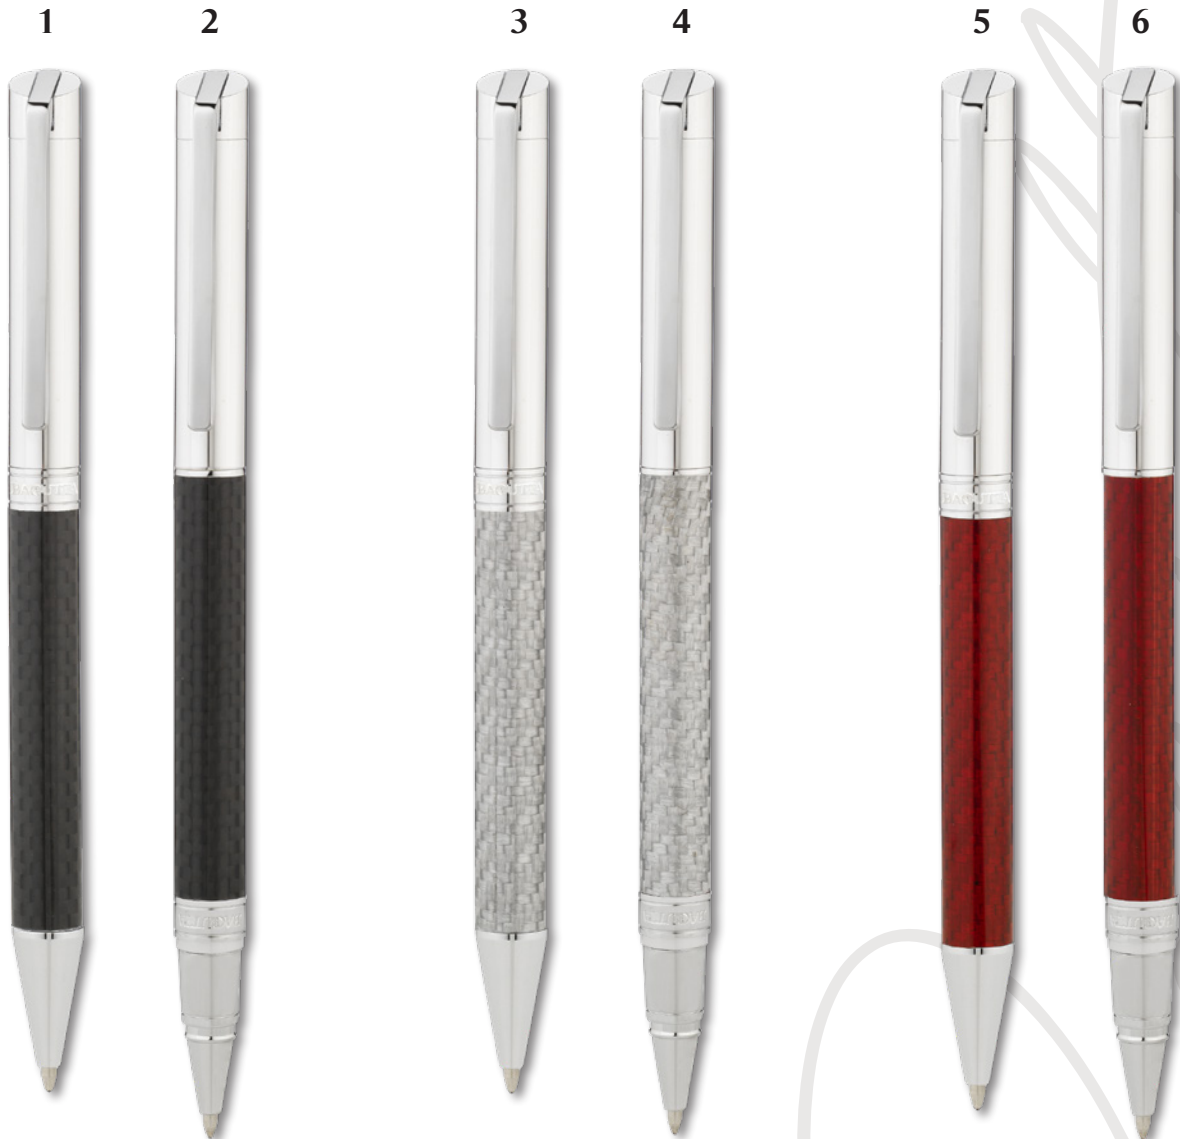

- 1 **H 6021-01 B:** Sfera bicolore finitura carbonio nera
- 2 **H 6021-01 R:** Roller bicolore finitura carbonio nero
- 3 **H 6021-02 B:** Sfera bicolore finitura carbonio argento
- 4 **H 6021-02 R:** Roller bicolore finitura carbonio argento
- 5 **H 6021-03 B:** Sfera bicolore finitura carbonio rosso
- 6 **H 6021-03 R:** Roller bicolore finitura carbonio rosso
- 7 **HK 6021:** Kit 6 pzi art. H 6021 + Expo