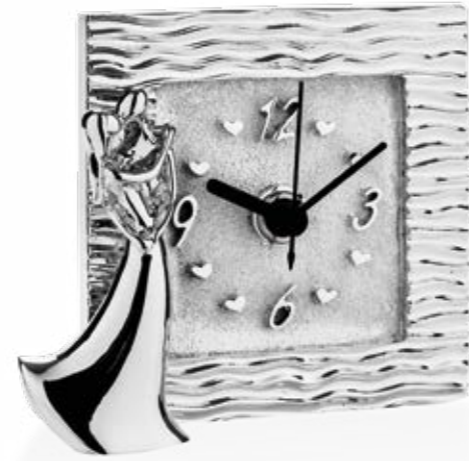

MA 4511/M
cm 12 x h cm 9,5