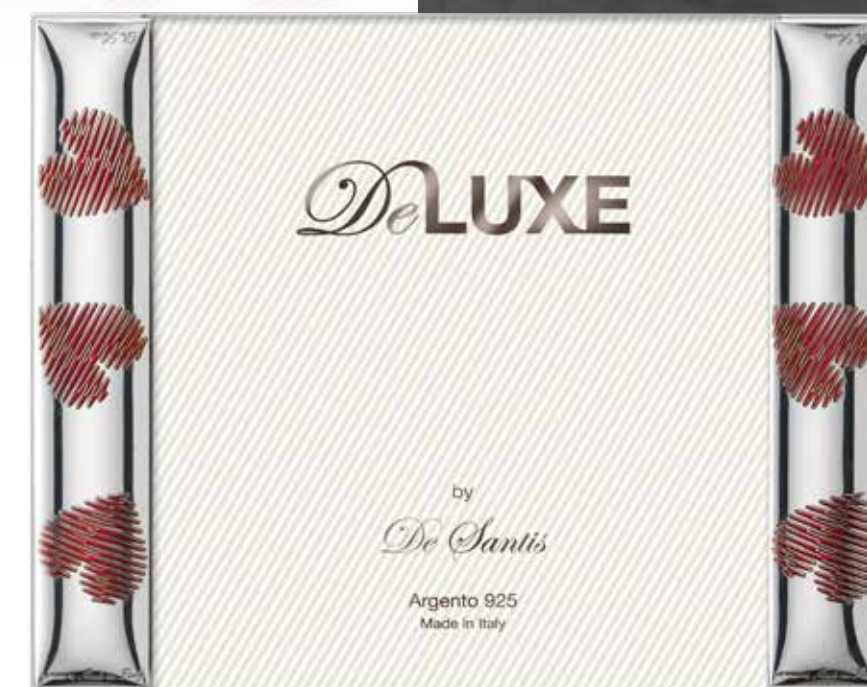

HEART *Heart*

Collection

DL1056/13 SM Cornice Smaltata 13x18 cm

Gli articoli sono disponibili con legno in colore BEIGE e NERO

Gli articoli sono disponibili con legno in colore BEIGE e NERO

DL1056/F15-SM Cornice a Giorno Smaltata 15x15 cm
 DL1056/F20-SM Cornice a Giorno Smaltata 20x20 cm
 DL1056/SPE-SM Quadro Specchiera Smaltata 30x50 cm