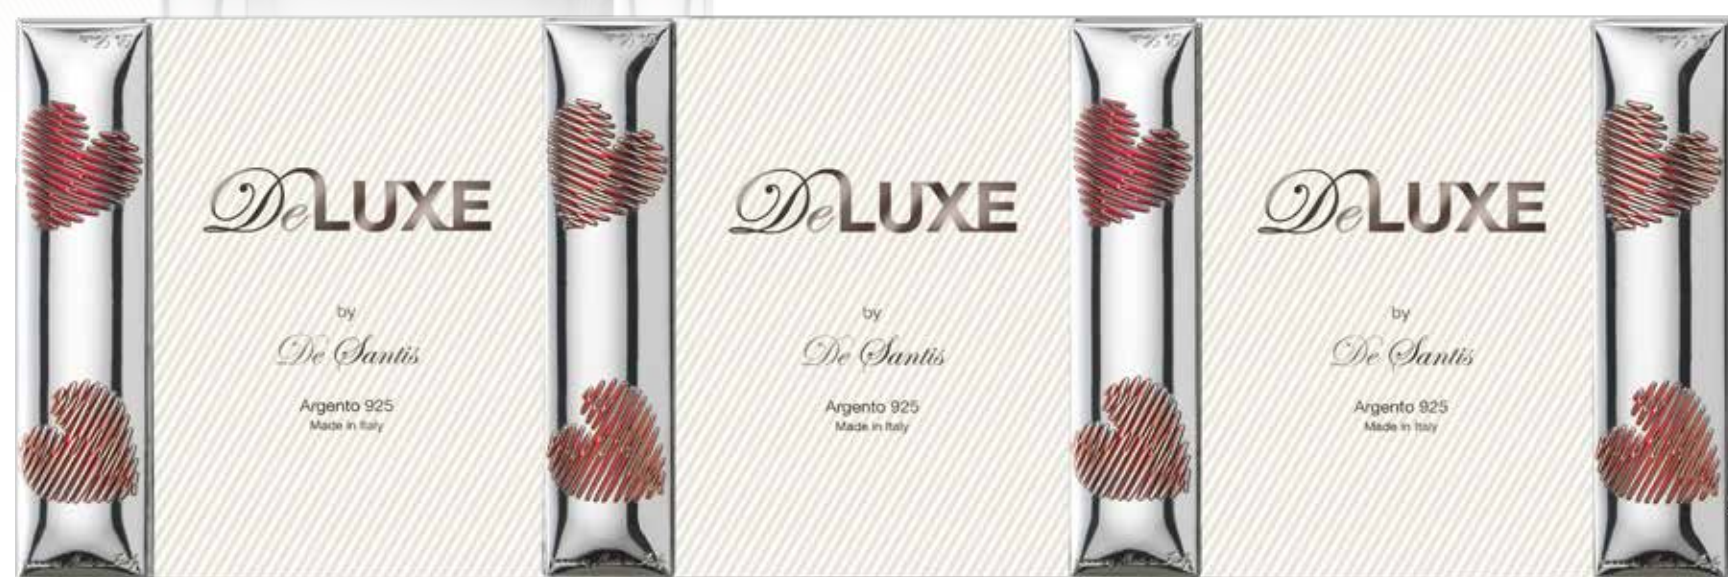

HEART *Heart*

Collection

DL1056/13 SM Cornice Smaltata 13x18 cm

Gli articoli sono disponibili con legno in colore BEIGE e NERO

Gli articoli sono disponibili con legno in colore BEIGE e NERO

DL1056/F15-SM Cornice a Giorno Smaltata 15x15 cm
 DL1056/F20-SM Cornice a Giorno Smaltata 20x20 cm
 DL1056/SPE-SM Quadro Specchiera Smaltata 30x50 cm