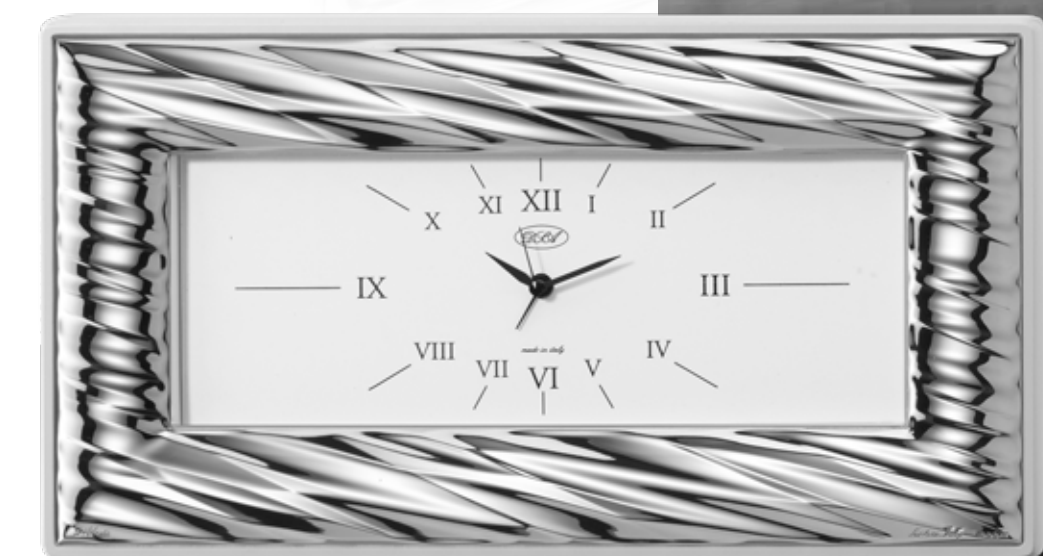

Gli articoli sono disponibili con legno in colore BEIGE e NERO

- DL1002/09 ORL Orologio 9x13 cm
- DL1002/PA ORL Orologio Panoramico 25x9 cm
- DL1002/TRI Sveglia Trittico Panoramico 25x9 cm
- DL1002/PE Orologio Pendolo 9x25 cm