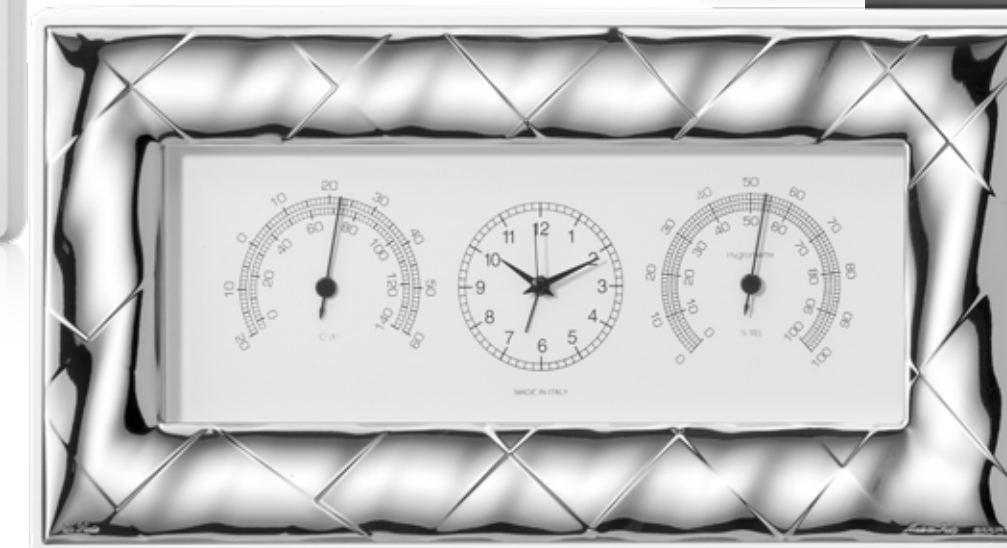

Gli articoli sono disponibili con legno in colore BEIGE e NERO