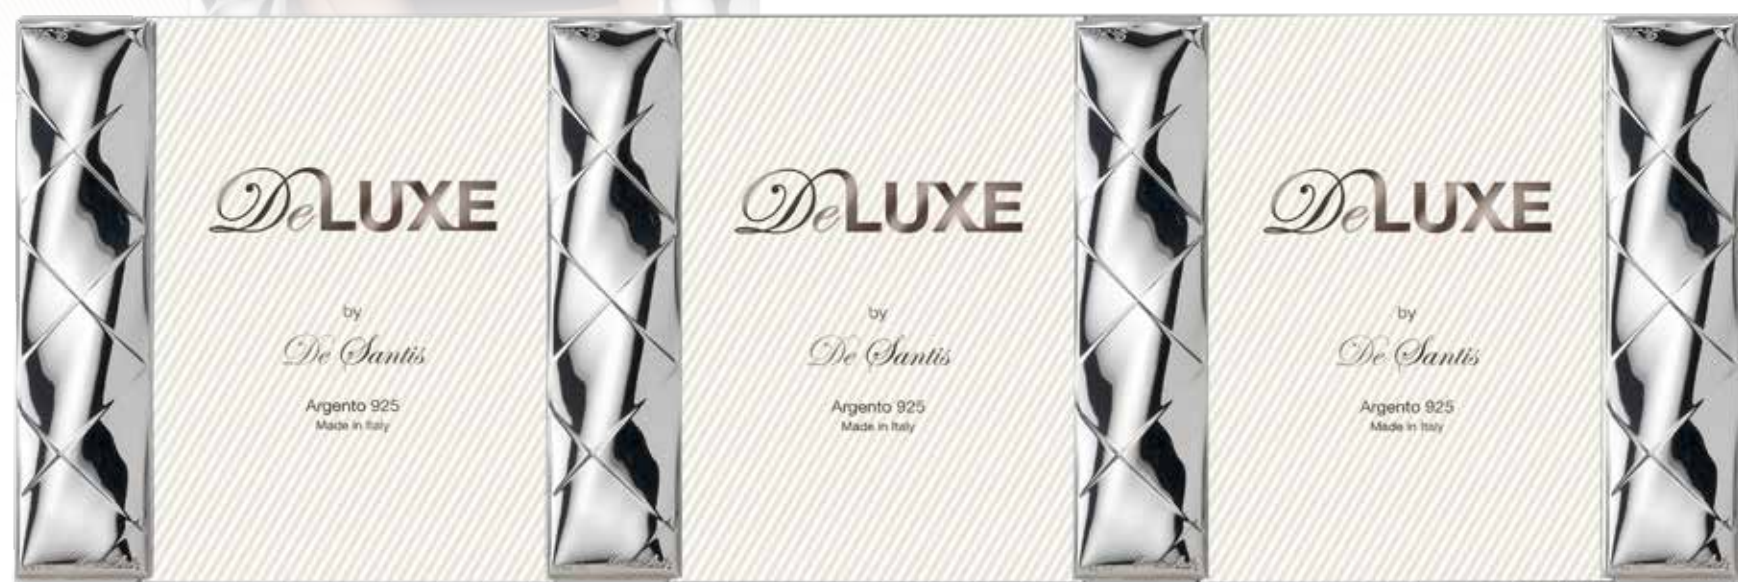

DL1003/2 Cornice a 2 Foto 40x21 cm
DL1003/3 Cornice a 3 Foto 48x16 cm
DL1003/3OR Cornice 2 Foto + Orologio 48x16 cm

Gli articoli sono disponibili con legno in colore BEIGE e NERO