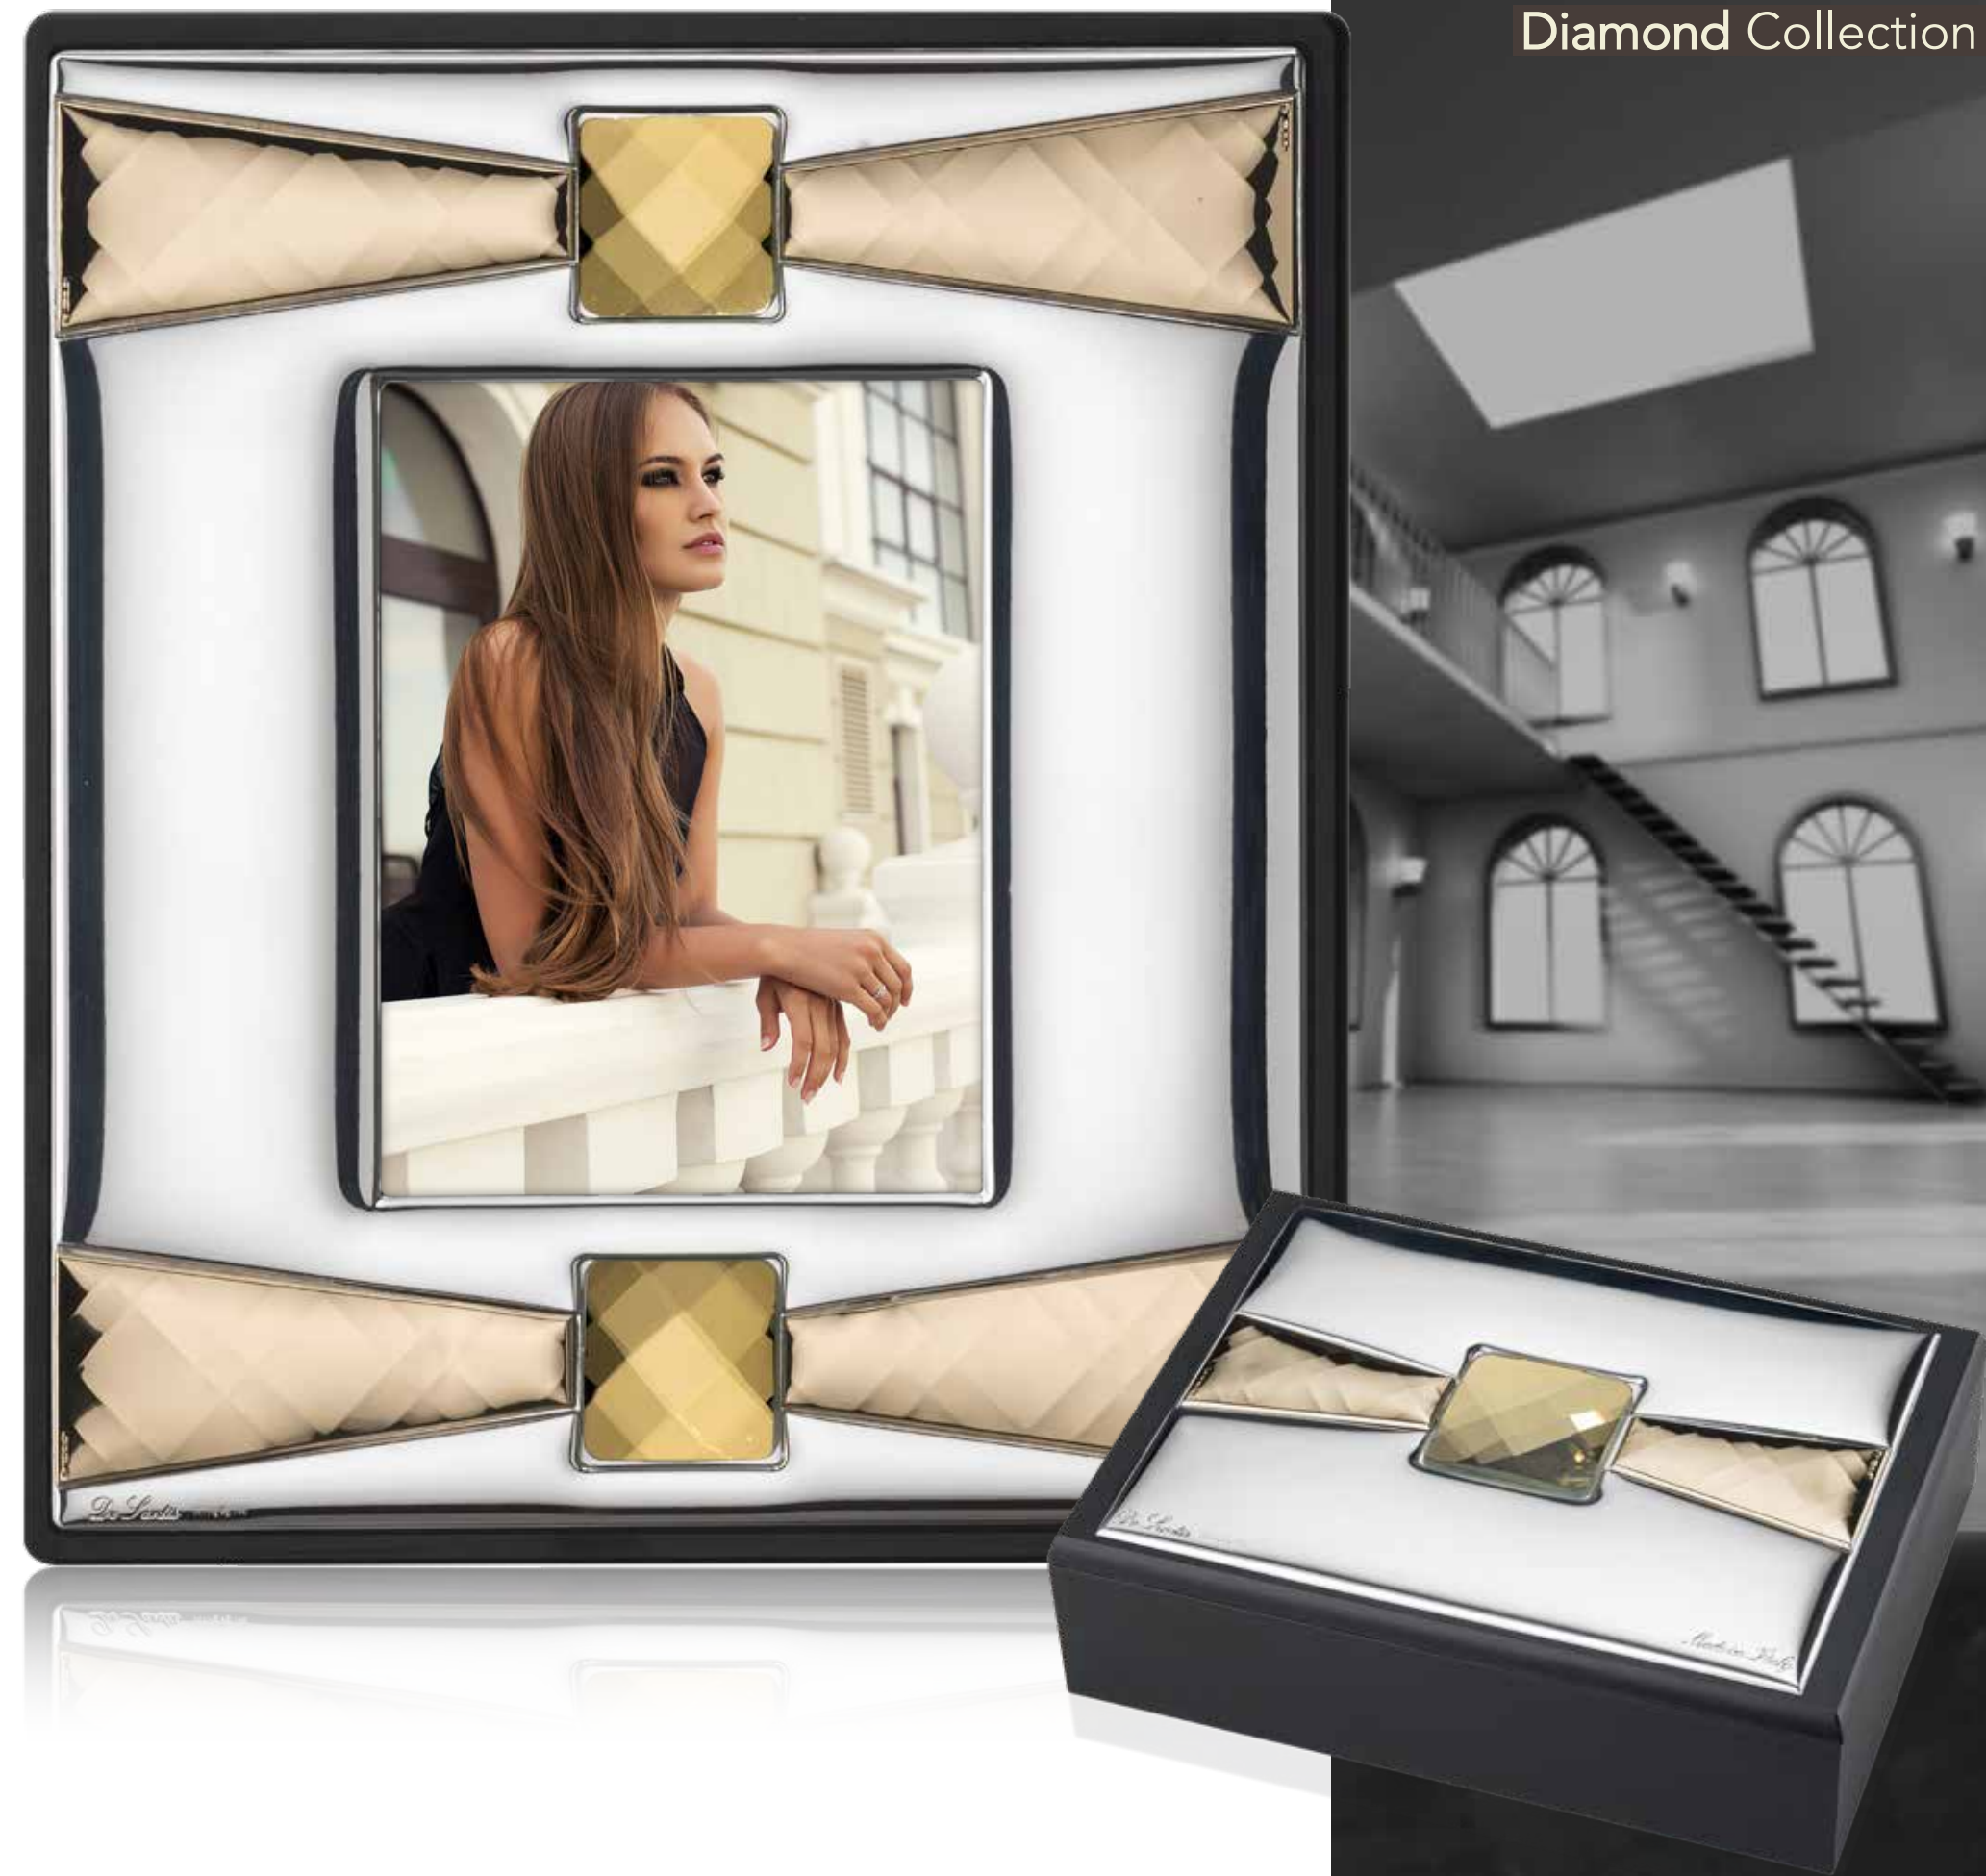

Eleganti accenti di seta e luminoso diamante. Morbidi riflessi colorano l'argento di pietre preziose!

CANVAS, DIAMOND

Canvas, Diamon

Collection

DL1004/13 Cornice 13x18 cm
DL1004/PG Portagioie 15x20 cm

Gli articoli sono disponibili con legno in colore BEIGE e NERO

Gli articoli sono disponibili con legno in colore BEIGE e NERO

DL1005/13 Cornice 13x18 cm
DL1005/PG Portagioie 15x20 cm

DL1006/13 Cornice 13x18 cm
DL1006/PG Portagioie 15x20 cm

Gli articoli sono disponibili con legno in colore BEIGE e NERO