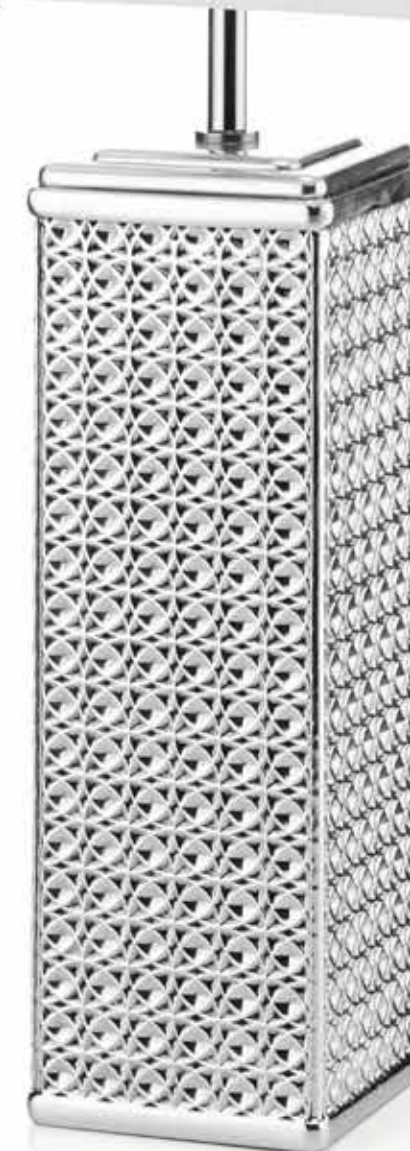

NOVITÀ
Novità
Collection

*Scintillanti geometrie
s'incontrano per creare
tagli e sfaccettature che
dialogano con la luce!*

ADAMANT
Adamant

Collection

NOVITÀ
Novità
Collection

Adamant Collection

DL1054/VS-R Vaso Resina 10x10 h 29 cm
DL1054/VS-C Vaso Cristallo 9x9 h 31 cm
DL1054/CT Centrotavola Diam. 30 h 14 cm