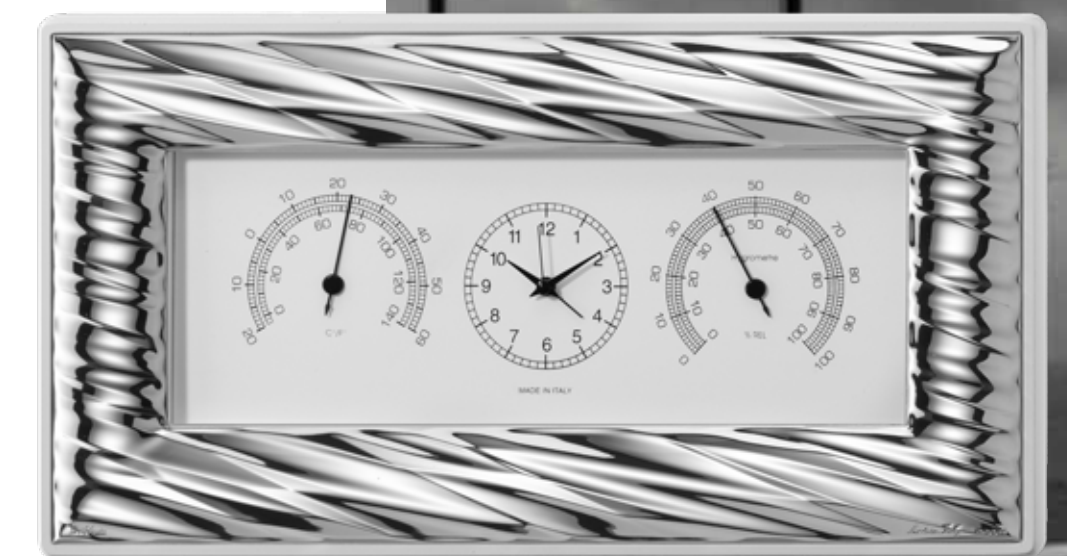

Gli articoli sono disponibili con legno in colore BEIGE e NERO

- DL1002/09 ORL Orologio 9x13 cm
- DL1002/PA ORL Orologio Panoramico 25x9 cm
- DL1002/TRI Sveglia Trittico Panoramico 25x9 cm
- DL1002/PE Orologio Pendolo 9x25 cm