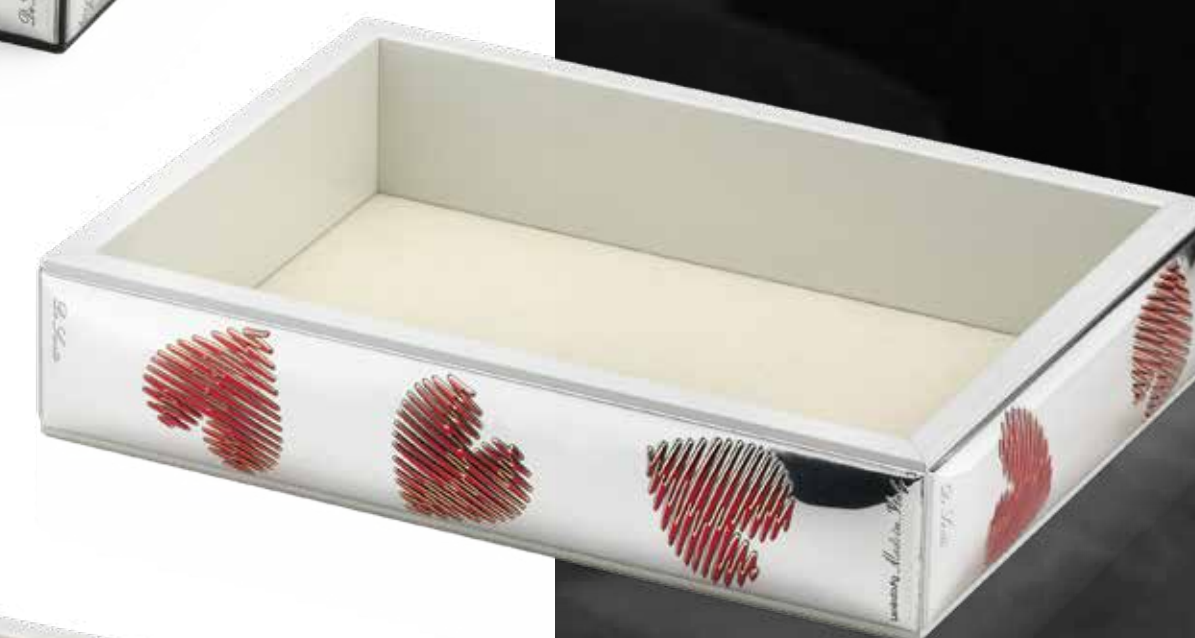

HEART *Heart*

Collection

DL1056/13 SM Cornice Smaltata 13x18 cm

Gli articoli sono disponibili con legno in colore BEIGE e NERO

Gli articoli sono disponibili con legno in colore BEIGE e NERO

DL1056/F15-SM Cornice a Giorno Smaltata 15x15 cm
 DL1056/F20-SM Cornice a Giorno Smaltata 20x20 cm
 DL1056/SPE-SM Quadro Specchiera Smaltata 30x50 cm

DL1056/2-SM Cornice a 2 Foto Smaltata 40x21 cm
 DL1056/3-SM Cornice a 3 Foto Smaltata 48x16 cm
 DL1056/3OR-SM Cornice 2 Foto + Orologio Smaltata 48x16 cm

Gli articoli sono disponibili con legno in colore BEIGE e NERO