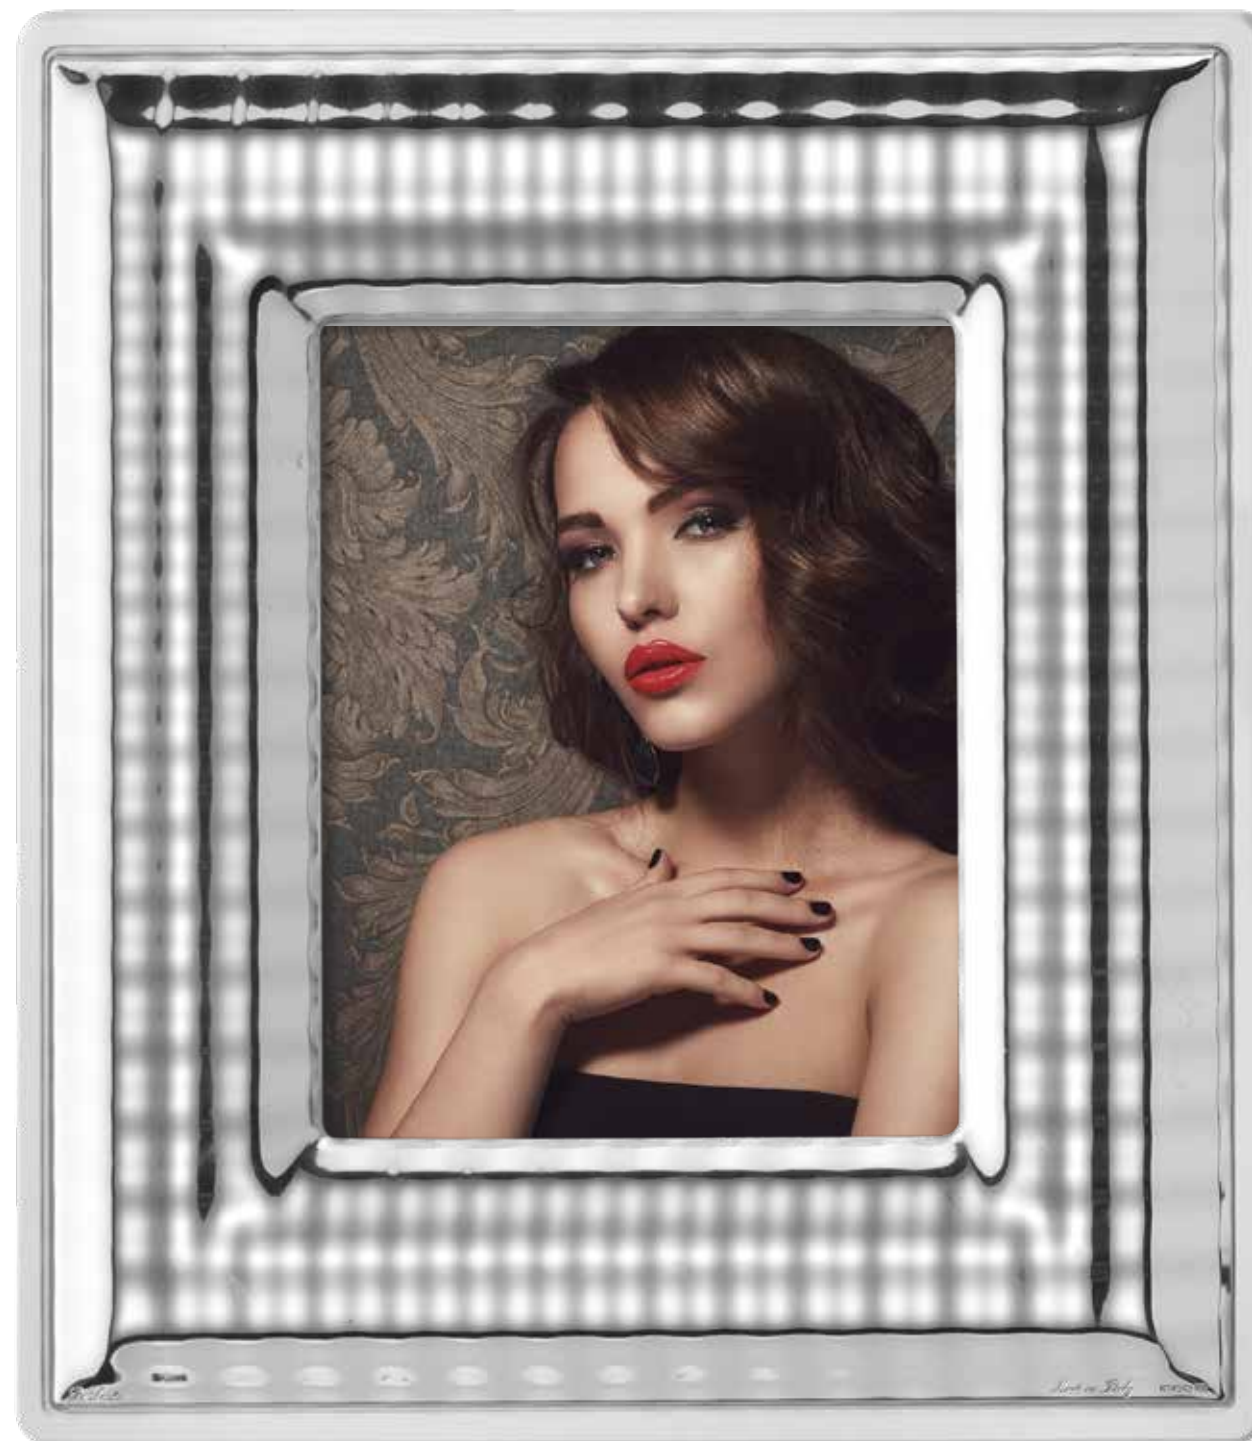

Gli articoli sono disponibili con legno in colore BEIGE e NERO

DL1001/09 Cornice 9x13 cm
DL1001/15 Cornice 15x20 cm
DL1001/PG Portagioie 15x20 cm

DL1001/PA Cornice Panoramica 25x9 cm
 DL1001/F15 Cornice a Giorno 15x15 cm
 DL1001/F20 Cornice a Giorno 20x20 cm
 DL1001/SPE Quadro/Specchiera 30x50 cm