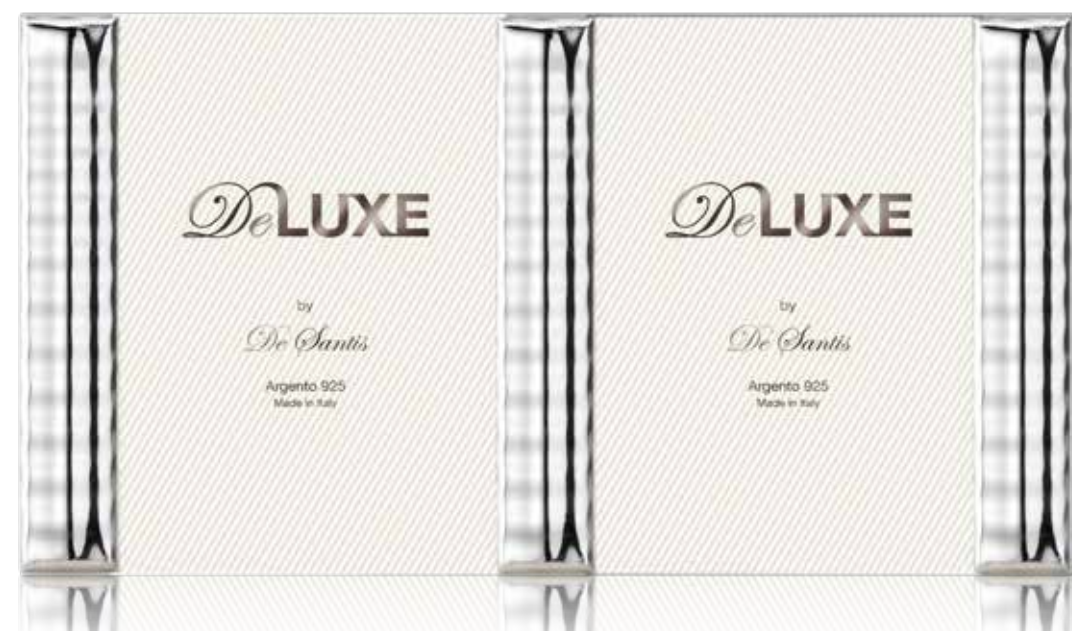

DL1001/PA Cornice Panoramica 25x9 cm
DL1001/F15 Cornice a Giorno 15x15 cm
DL1001/F20 Cornice a Giorno 20x20 cm
DL1001/SPE Quadro/Specchiera 30x50 cm

Gli articoli sono disponibili con legno in colore BEIGE e NERO