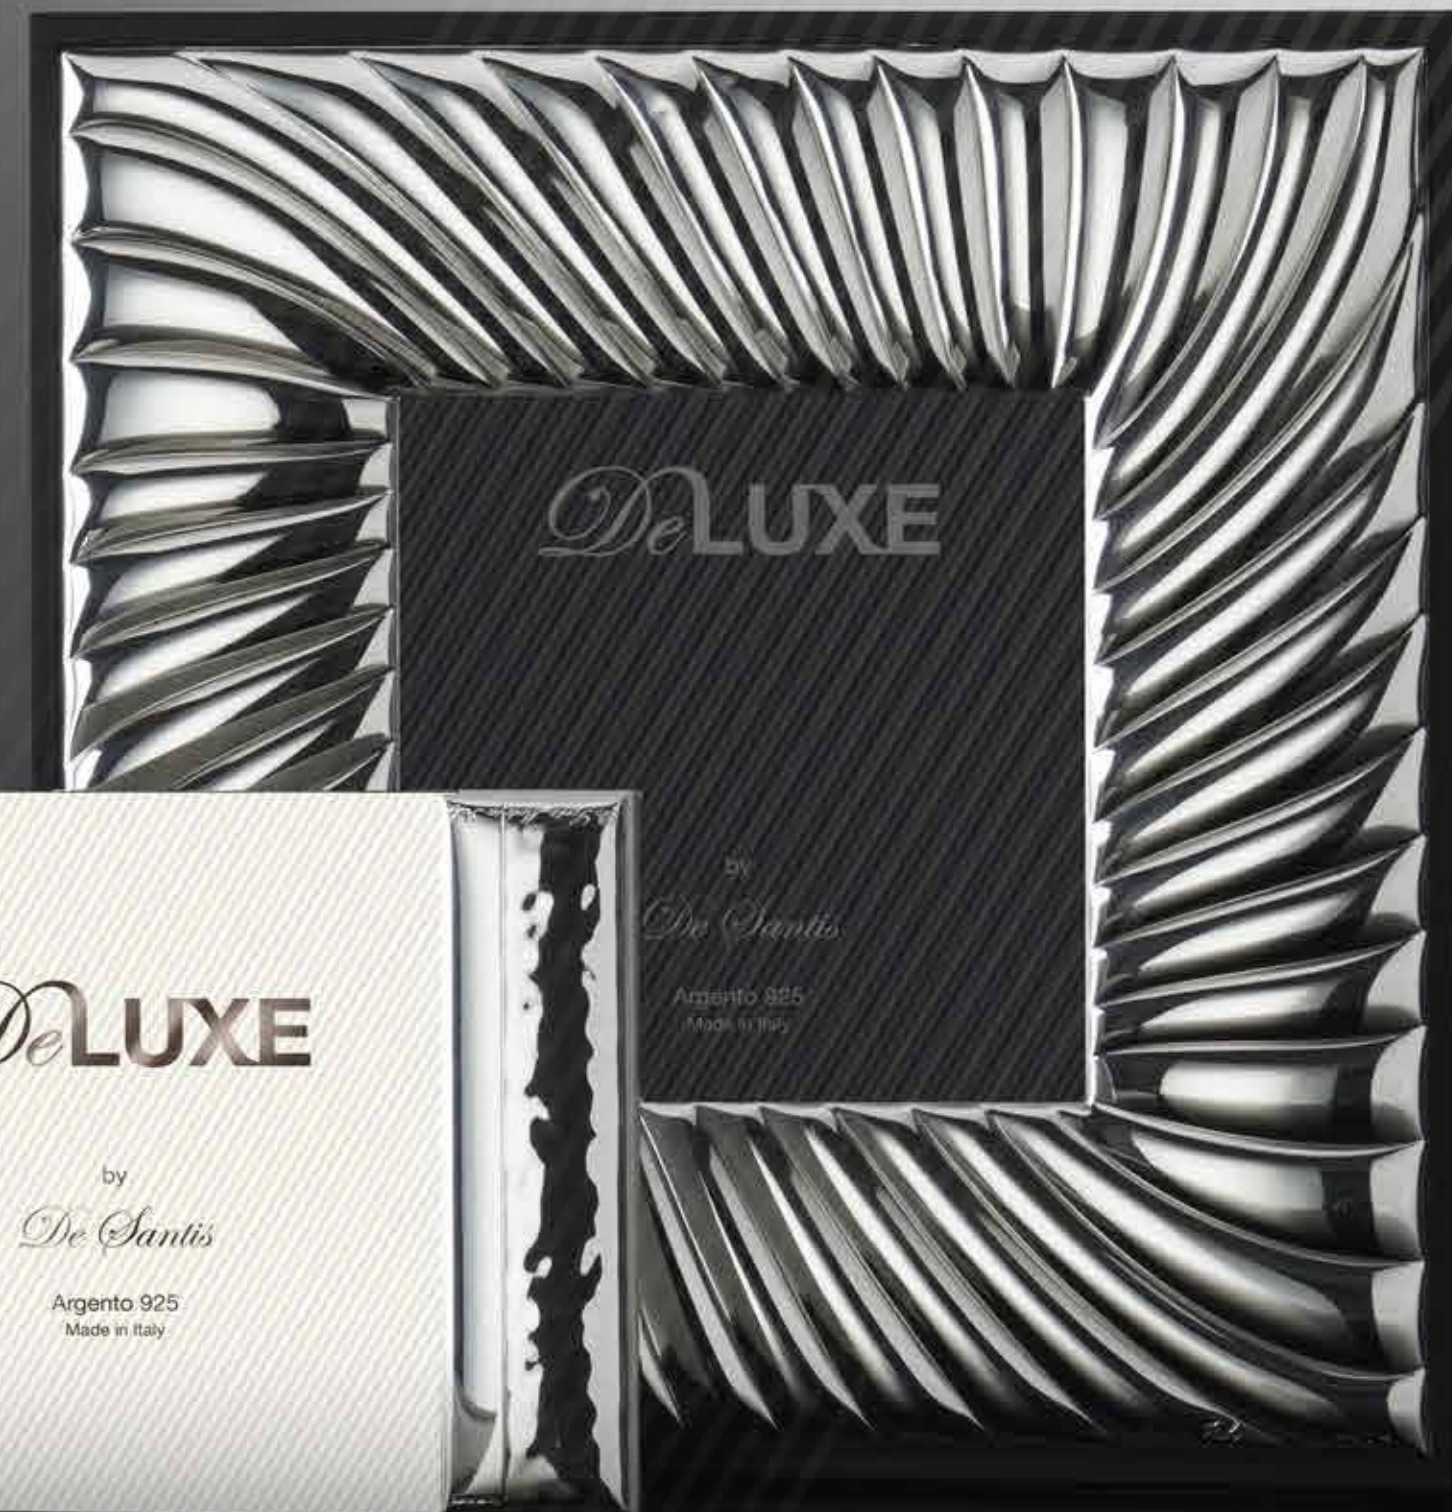

NOVITÀ
Novità
Collection

*L'argento si flette, increspa e taglia
la sua forma per lasciarsi raccontare
dai segni di una luminosa bellezza!*

ROSETTE, TORCHON
SHALLOW Collection