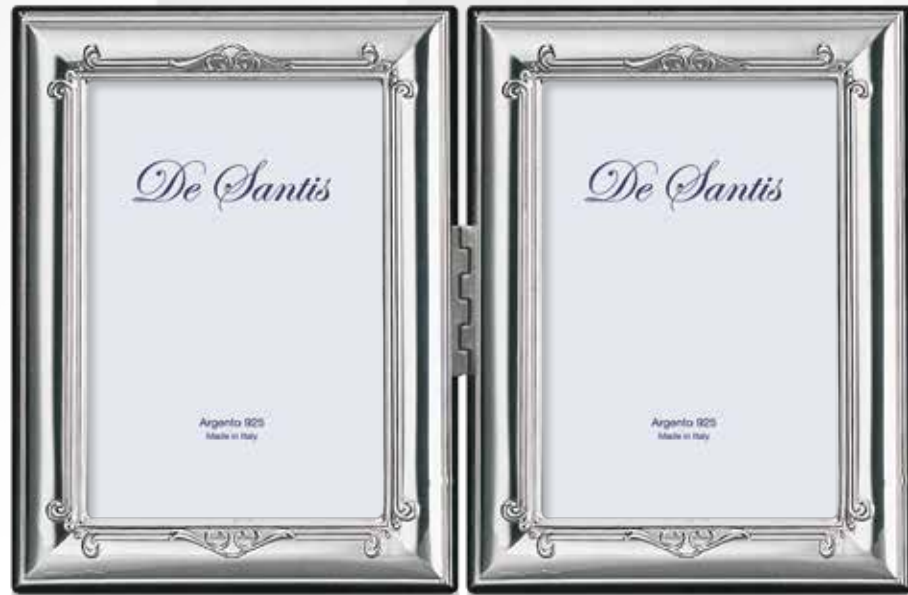

De Santis

De Santis

Argento 925
Made in Italy

De Santis

Argento 925
Made in Italy

De Santis

Argento 925
Made in Italy

500/06DP Cornice Doppia 6x9 cm
 500/09DP Cornice Doppia 9x13 cm
 500/13DP Cornice Doppia 13x18 cm
 500/VT-P Vuotatasca 13x18 cm
 500/VT-G Vuotatasca 18x24 cm