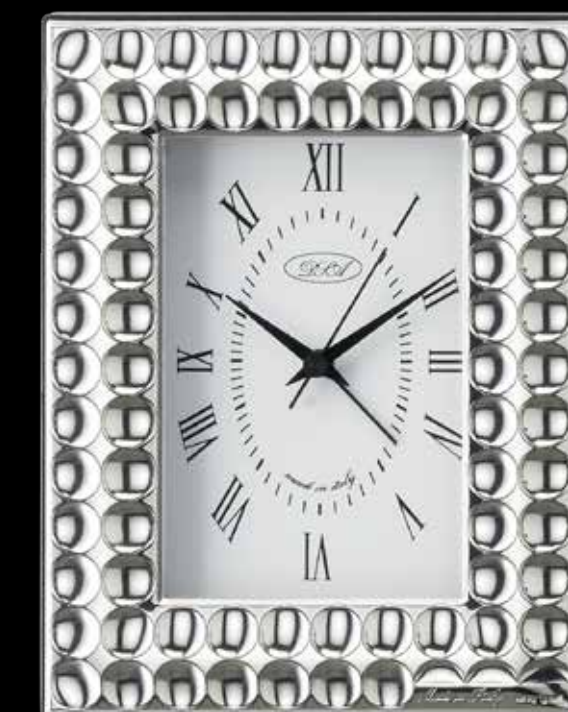

Questi articoli sono disponibili anche
nella versione con retro in legno marrone

472/09 BB Cornice 9x13 cm
472/13 BB Cornice 13x18 cm
472/20 BB Cornice 20x25 cm
472/09ORL BB Orologio 9x13 cm

473/09 BB Cornice 9x13 cm
473/13 BB Cornice 13x18 cm
473/20 BB Cornice 20x25 cm
473/09ORL BB Orologio 9x13 cm
473/PG BB Portagioie Legno 15x20 cm

Questi articoli sono disponibili anche
nella versione con retro in legno marrone

474/09 BB Cornice 9x13 cm
474/13 BB Cornice 13x18 cm
474/20 BB Cornice 20x25 cm
474/09ORL BB Orologio 9x13 cm
474/PG BB Portagioie Legno 15x20 cm