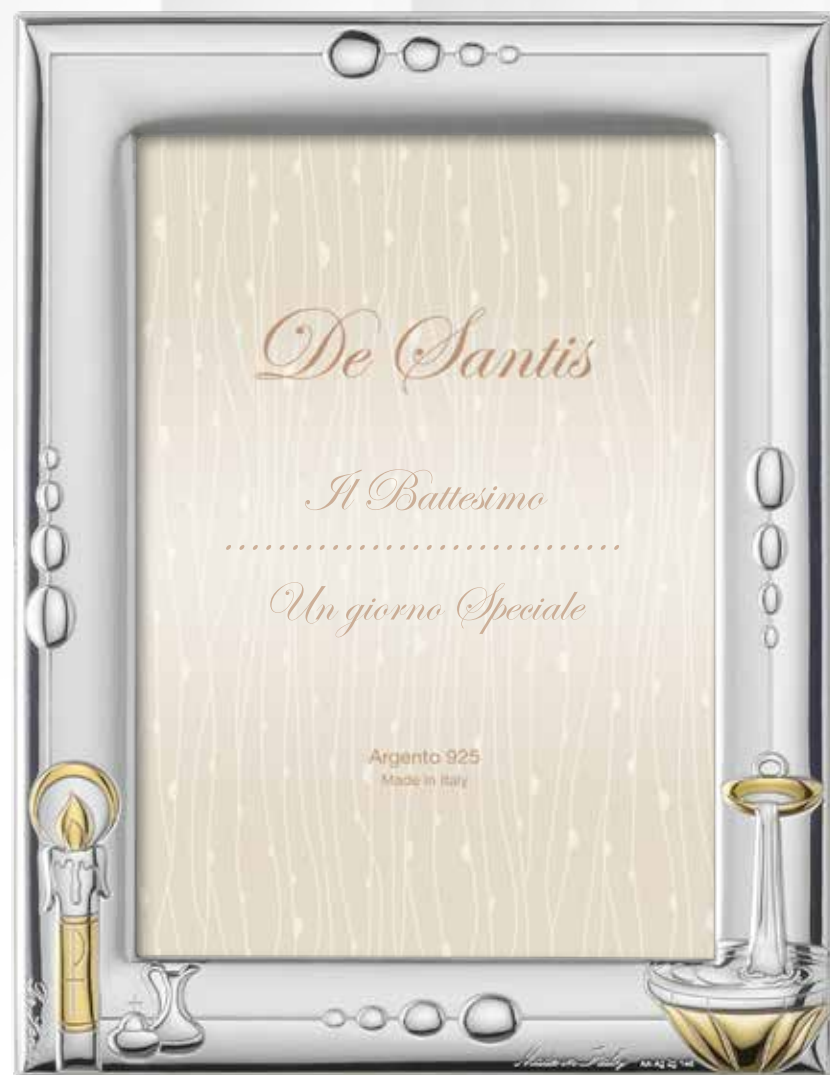

534/09-BAT Cornice 9x13 cm
534/13-BAT Cornice 13x18 cm
534/TA-BAT Targa cristallo 13x18 cm
534/AL-BAT Album 20x25 cm

Colori: Panna-Rosa-Celeste