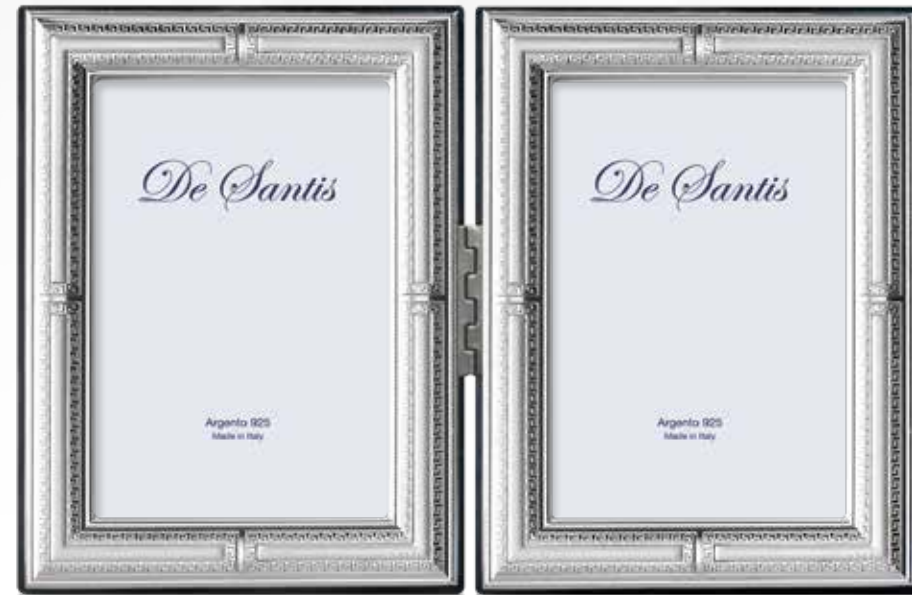

De Santis

De Santis

Argento 925
Made in Italy

De Santis

Argento 925
Made in Italy

De Santis

Argento 925
Made in Italy

500/06DP Cornice Doppia 6x9 cm
 500/09DP Cornice Doppia 9x13 cm
 500/13DP Cornice Doppia 13x18 cm
 500/VT-P Vuotatasca 13x18 cm
 500/VT-G Vuotatasca 18x24 cm