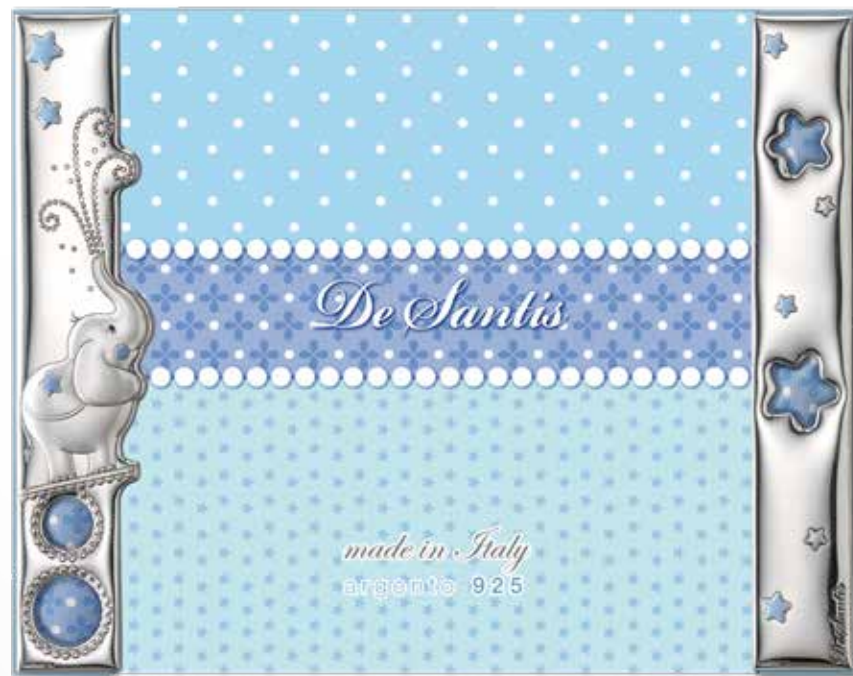

- 1900/09 Cornice 9x13 cm
- 1900/13 Cornice 13x18 cm
- 1900/12 Cornice 12x12 cm
- 1900/20 Cornice 20x20 cm
- 1900/03 Cornice Tris

Colore Celeste/Rosa

- 1900/AL-P Album f.pelle c/diario 15x20 cm
- 1900/AL-G Album f.pelle c/diario 20x25 cm
- 1900/SET 1 Catenella+Portaciuccio
- 1900/SET 2 Catenella+Lucina Notte