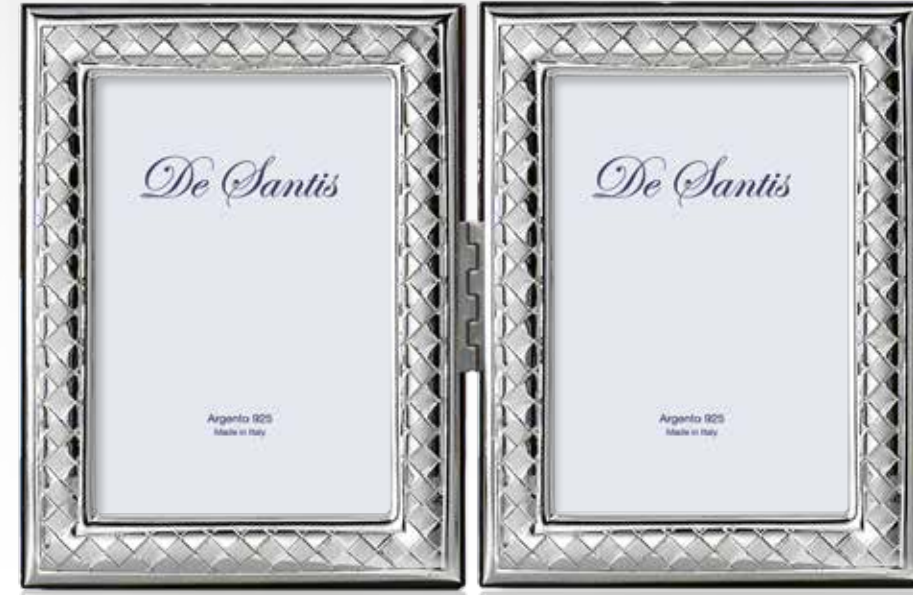

504/06DP Cornice Doppia 6x9 cm
504/09DP Cornice Doppia 9x13 cm
504/13DP Cornice Doppia 13x18 cm
504/VT-P Vuotatasca 13x18 cm
504/VT-G Vuotatasca 18x24 cm