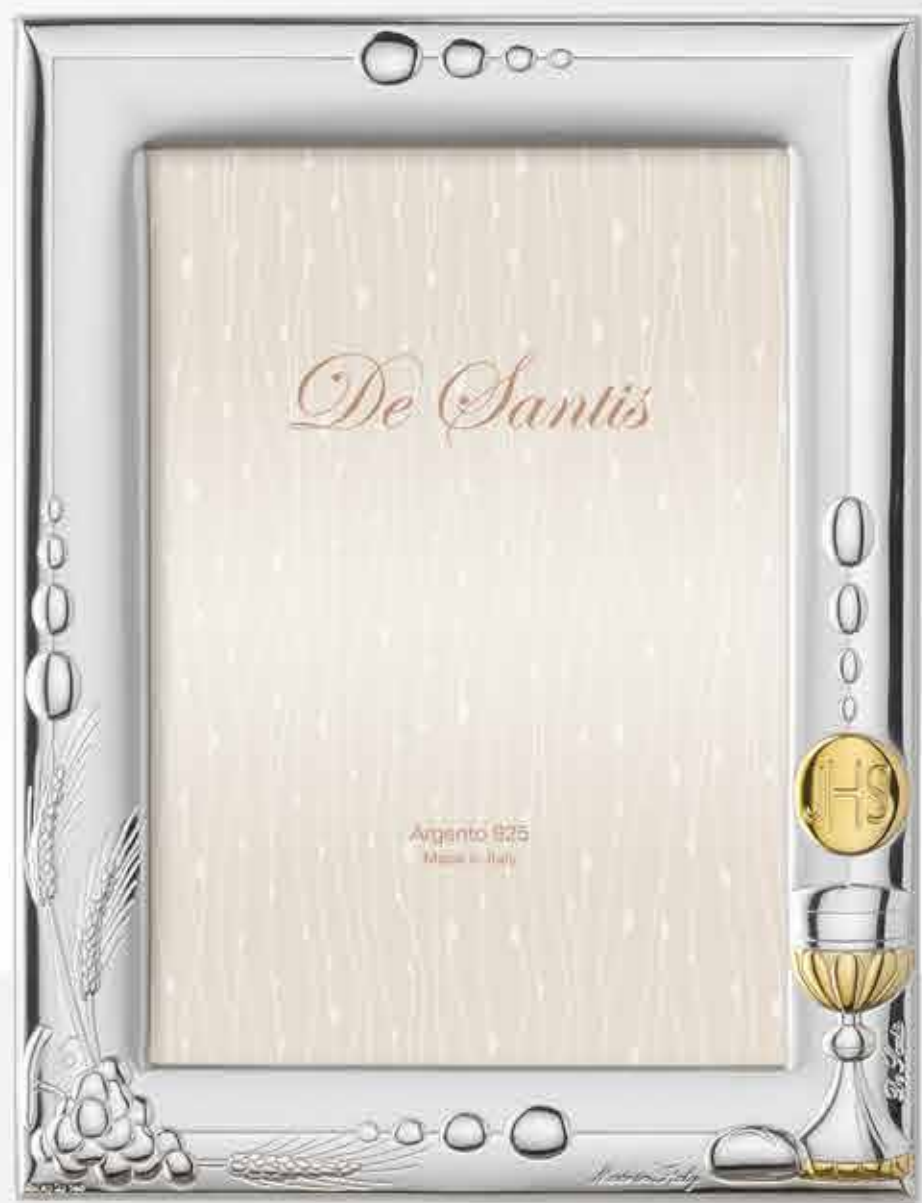

6550 Coppia Flute h 24 cm
6551 Decanter h 23 cm
6552 Decanter + 2 Calici

6503/25 Centrotavola Ø 31 cm
6504/25 Vaso h 30 cm
6503/50 Centrotavola Ø 31 cm
6504/50 Vaso h 30 cm

6553 Centrotavola Ø 31 cm
6554 Vaso h 30 cm