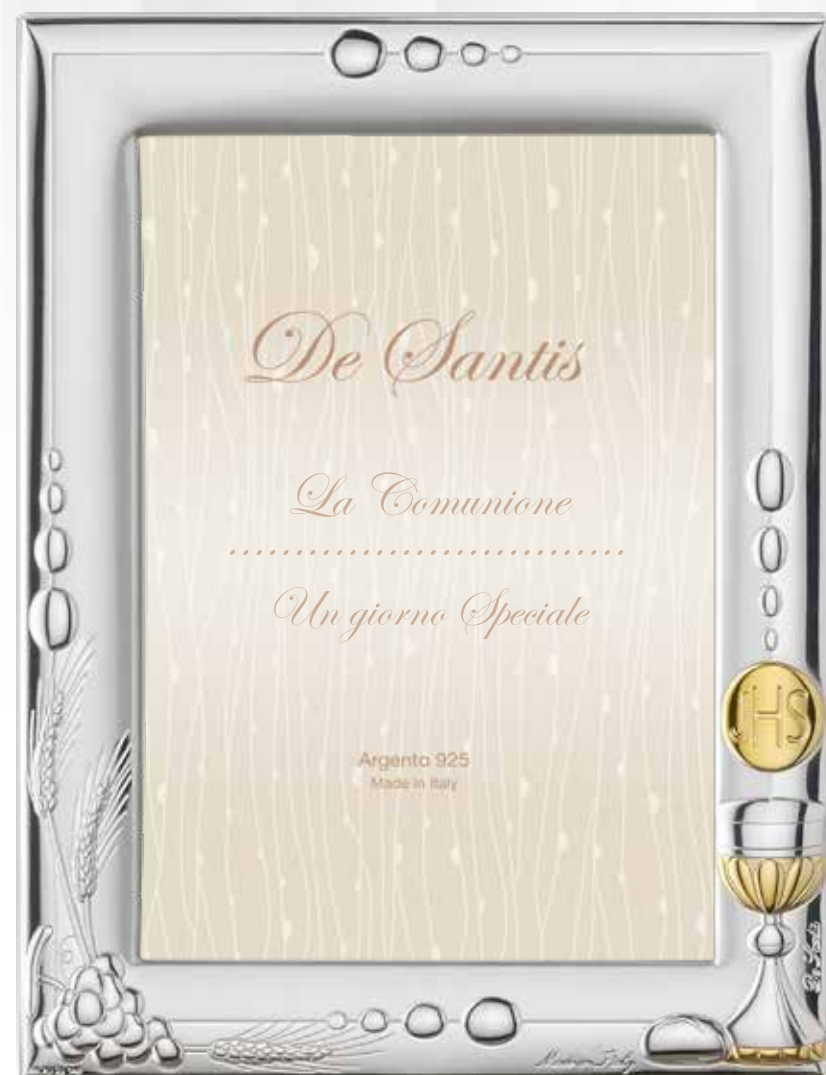

534/09-BAT Cornice 9x13 cm
534/13-BAT Cornice 13x18 cm
534/TA-BAT Targa cristallo 13x18 cm
534/AL-BAT Album 20x25 cm

Colori: Panna-Rosa-Celeste