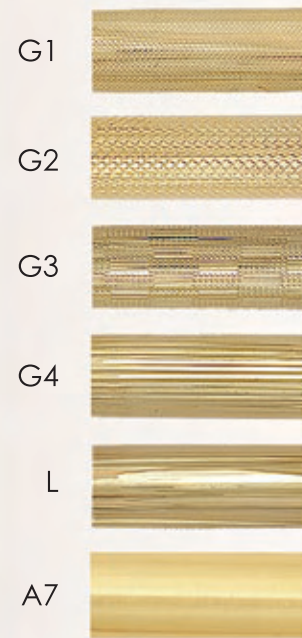

Linea in oro 18 Kt con particolari in metallo rodiato

Penna sfera a scatto con ricarica universale Schmidt in metallo inchiostro nero. Disponibile inchiostro blu.

Line 18K gold, rhodium-plated metal details

Push-button ballpoint pen, Schmidt international metal refill, black ink. Blue ink available.