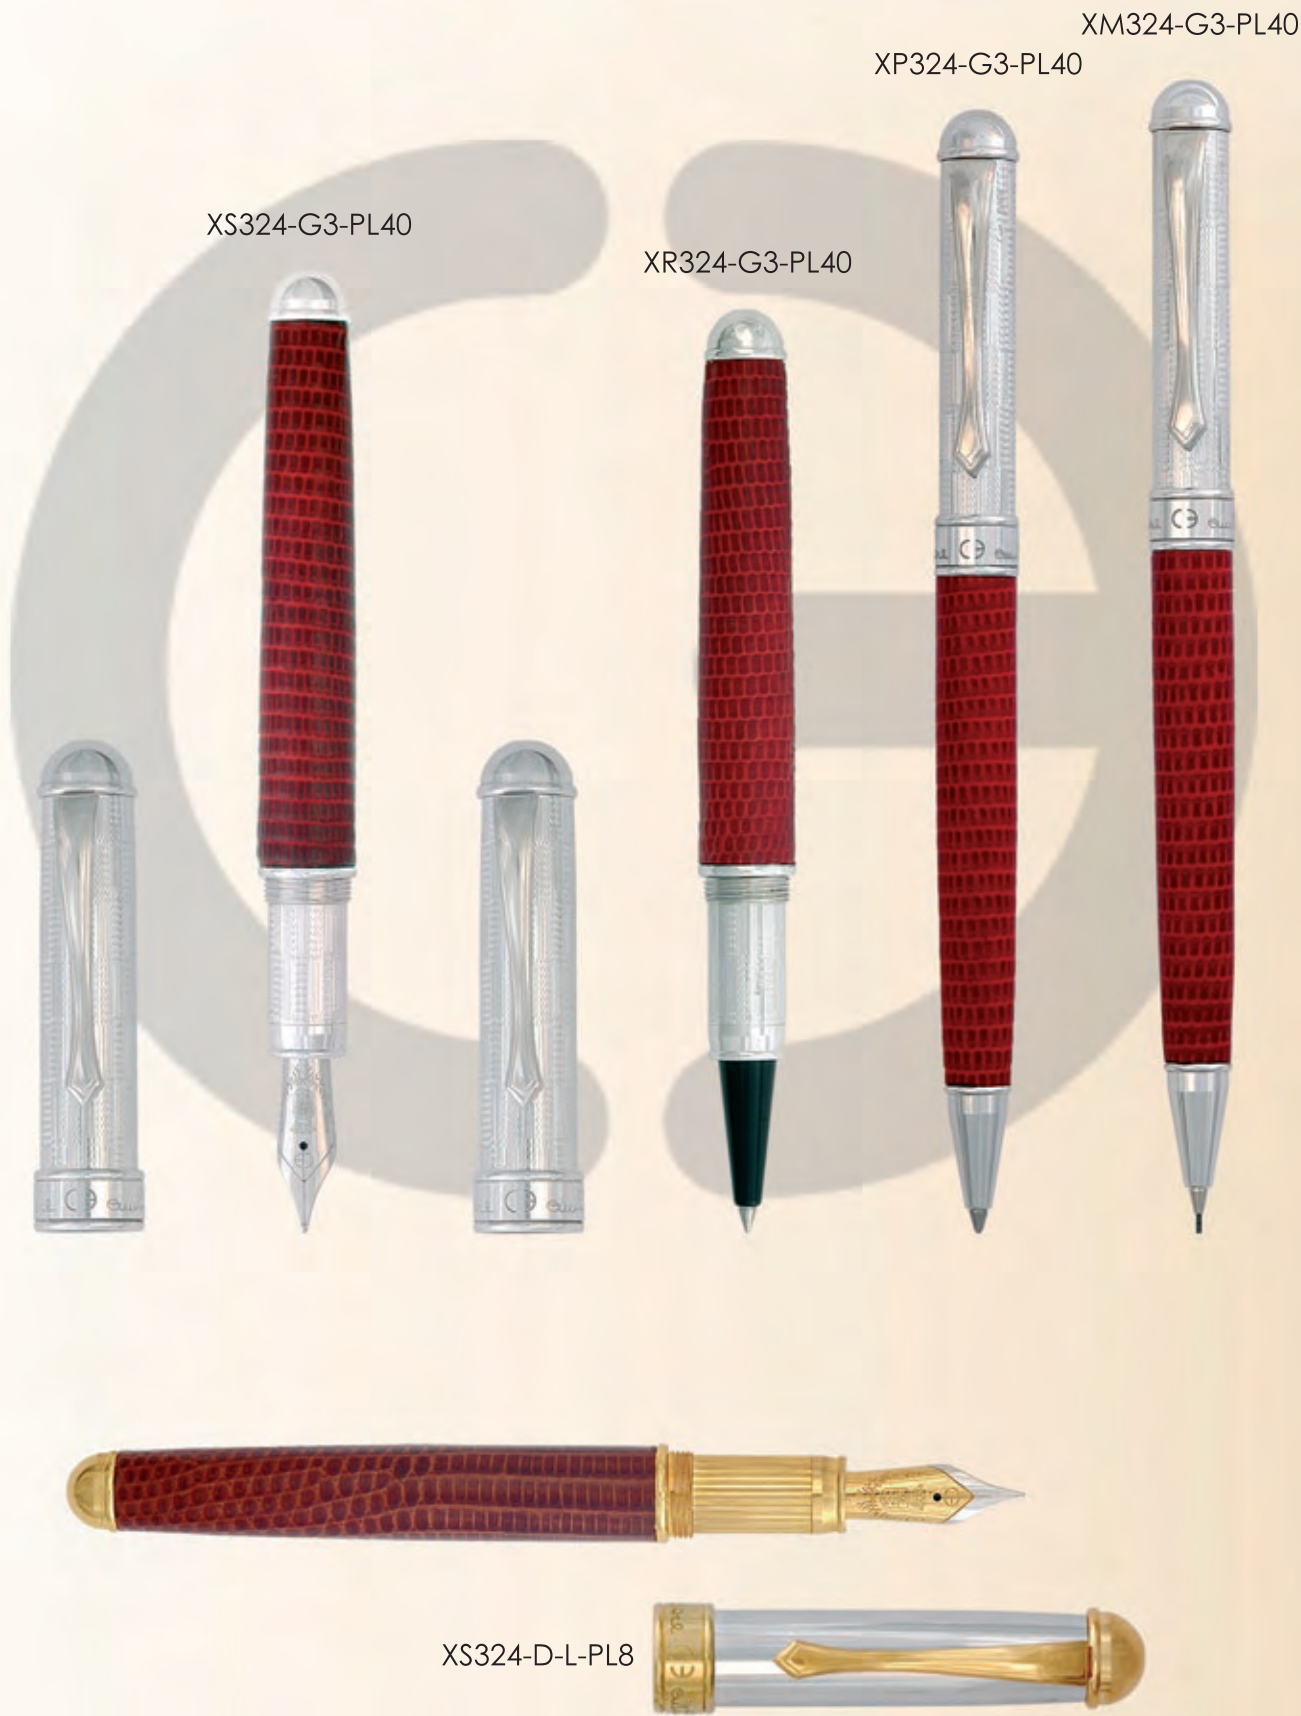

**Linea in pelle di lucertola e argento 925
rodiato con particolari in metallo rodiato
o placcato oro**

Stilografica a converter/cartuccia, pennino acciaio punta iridio media. Disponibile pennino in oro 18 Kt.

Roller con ricarica universale Schmidt cap-less system inchiostro nero. Disponibile inchiostro blu.

Penna sfera a rotazione con ricarica universale in metallo Schmidt, modello MegaLine pressurizzato inchiostro nero. Disponibile inchiostro blu.

Mina a rotazione Schmidt 0,7 mm.

A richiesta particolari in argento 925 su tutti gli articoli.

**Line lizard leather and rhodium-plated 925
sterling silver, rhodium or gold-plated
metal details**

Fountain pen with converter or cartridge, steel nib, medium size iridium tip. Available with 18K gold nib.

Roller pen, Schmidt international refill, cap-less system, black ink. Blue ink available.

Ballpoint pen, twist-action mechanism, Schmidt international metal refill, MegaLine pressurized model, black ink. Blue ink available.

Pencil, Schmidt twist-action mechanism, 0.7 mm.

925 sterling silver details on all items, if requested.

Pesere equilibro®

SCUTUM