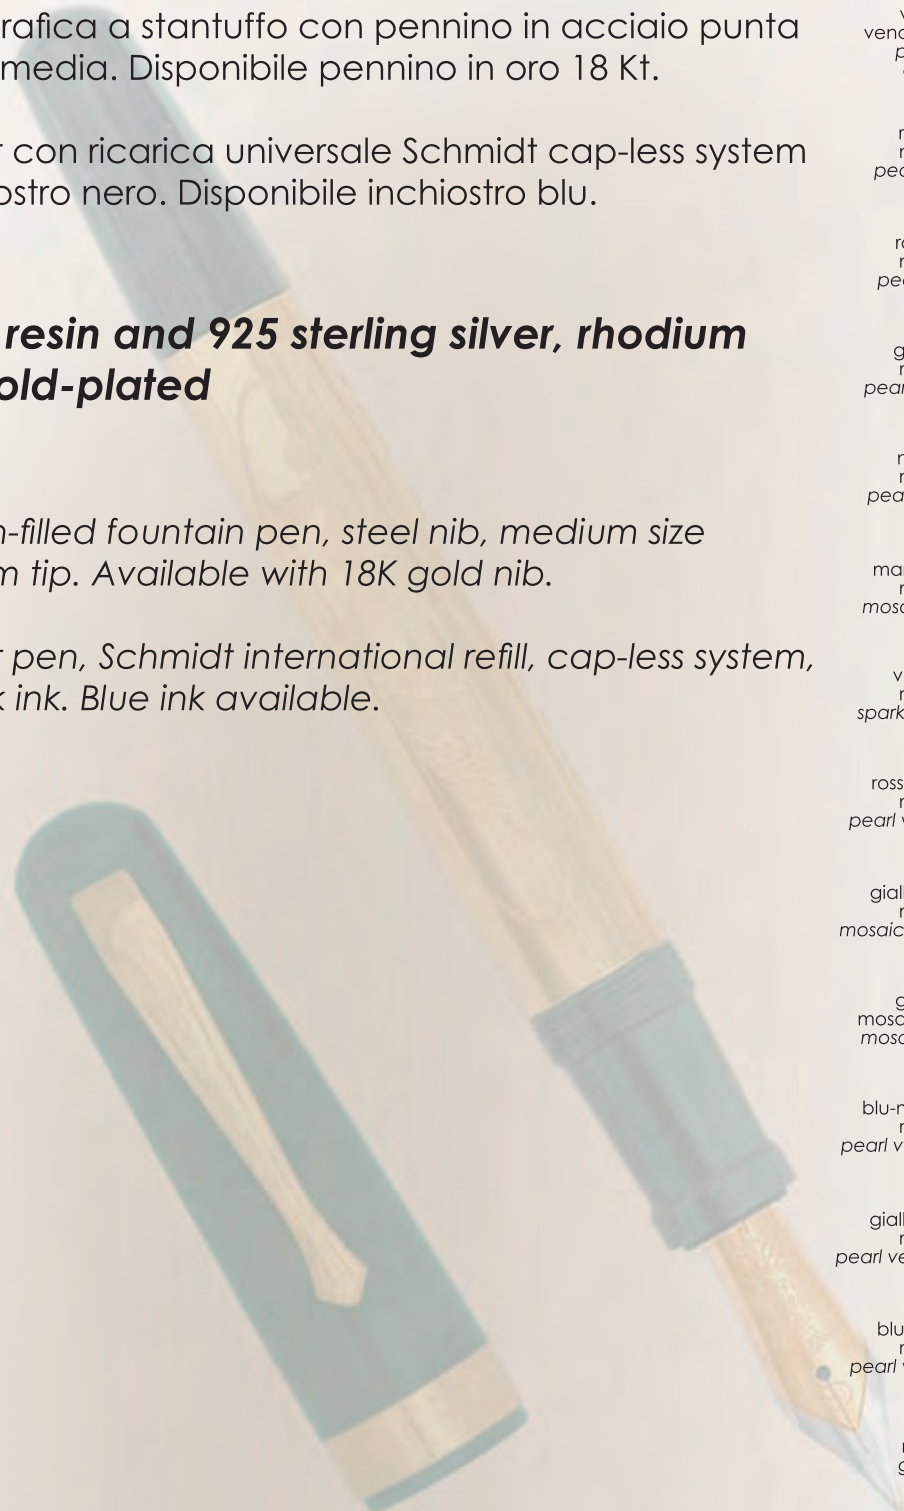

**Linea in resina e argento 925 rodiato
o placcato oro**

Stilografica a stantuffo con pennino in acciaio punta iridio media. Disponibile pennino in oro 18 Kt.

Roller con ricarica universale Schmidt cap-less system inchiostro nero. Disponibile inchiostro blu.

**Line resin and 925 sterling silver, rhodium
or gold-plated**

Piston-filled fountain pen, steel nib, medium size iridium tip. Available with 18K gold nib.

Roller pen, Schmidt international refill, cap-less system, black ink. Blue ink available.

Pesere equilibrio®

- X1 azzurro venato madreperla pearl veined light-blue
- X2 verde brillante venato madreperla pearl veined bright green
- X3 verde scuro venato madreperla pearl veined dark green
- X4 rosa venato madreperla pearl veined pink
- X5 rosso venato madreperla pearl veined red
- X6 giallo venato madreperla pearl veined yellow
- X7 nero venato madreperla pearl veined black
- X8 marrone mosaico madreperla mosaic pearl brown
- X9 verde cresco madreperla sparkling pearl green
- X10 rosso-nero venato madreperla pearl veined red-black
- X11 giallo-blu mosaico madreperla mosaic pearl yellow-blue
- X12 giallo ambra mosaico madreperla mosaic pearl amber
- X13 blu-marrone venato madreperla pearl veined blue-brown
- X14 giallo-nero venato madreperla pearl veined yellow-black
- X15 blu scuro venato madreperla pearl veined dark blue
- X16 nero lucido glossy black
- X17 verde oliva venato madreperla pearl veined olive
- X18 bordeaux venato madreperla pearl veined burgundy

PAVO