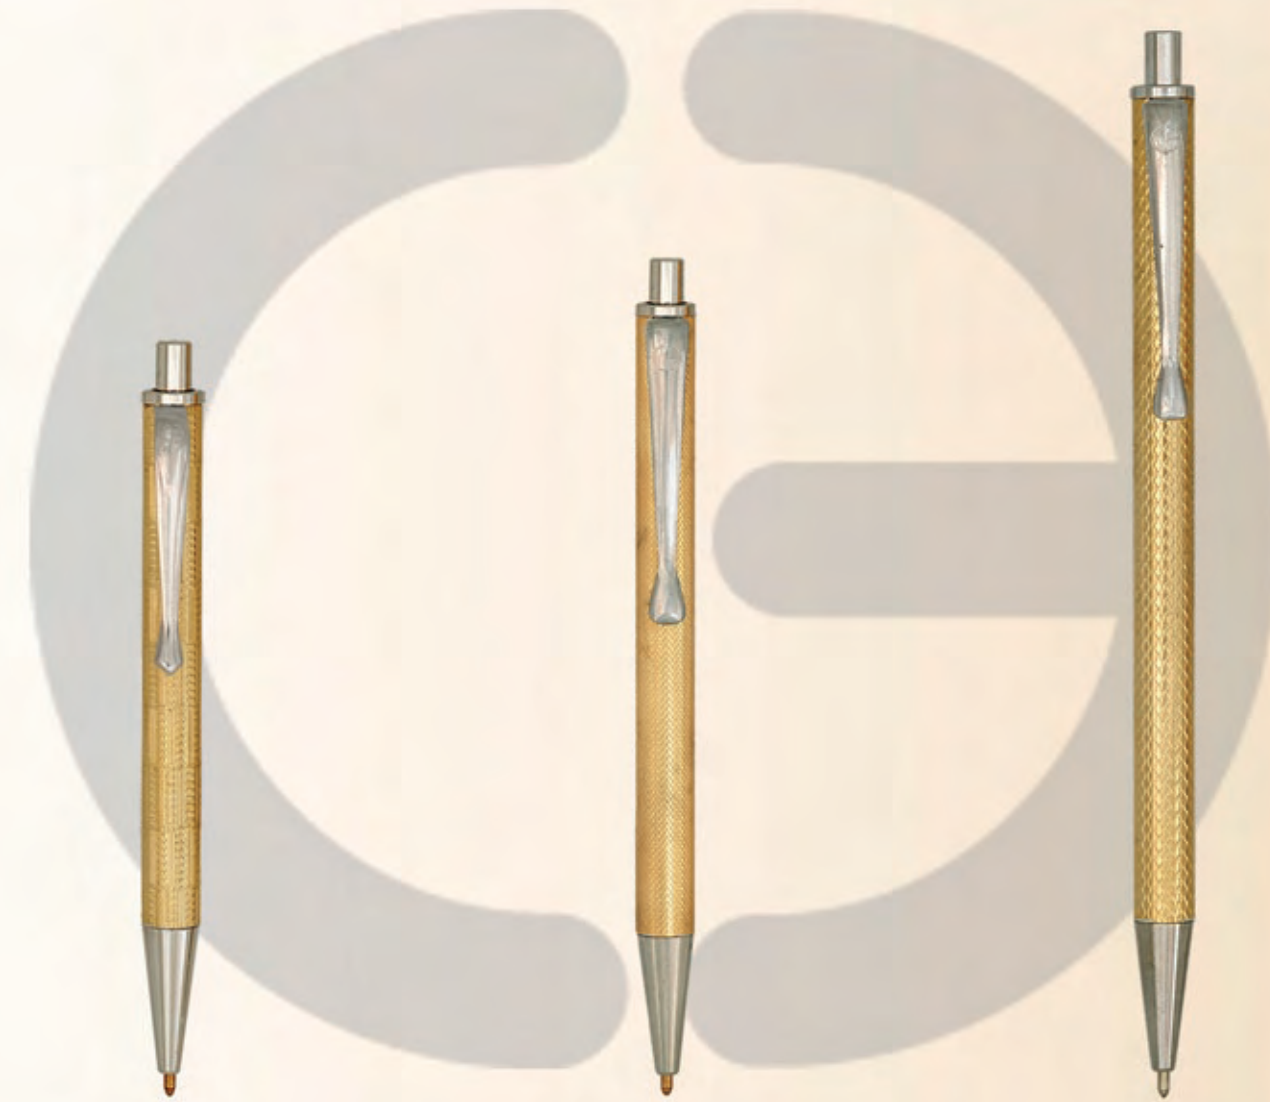

XP158-G1

XP159-G2

SAGITTA

XP157-G3