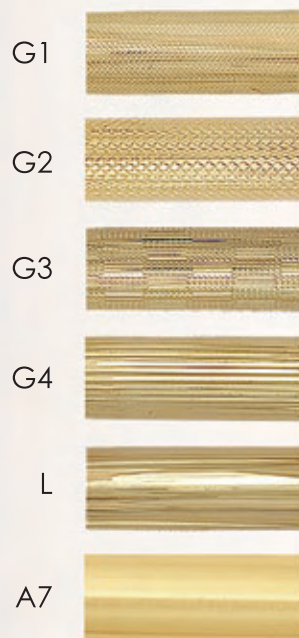

**Linea in oro 18 Kt con particolari
in argento 925 rodiato**

Penna sfera a scatto con ricarica universale in metallo
Schmidt, modello MegaLine pressurizzato inchiostro nero.
Disponibile inchiostro blu.

Stesso modello con cappuccio oro e fusto laccato.

**Line 18K gold, rhodium-plated 925 sterling
silver details**

*Push-button or press-cap ballpoint pen, Schmidt
international metal refill, MegaLine pressurized model,
black ink. Blue ink available.*

Press-cap model with gold cap and lacquered barrel.