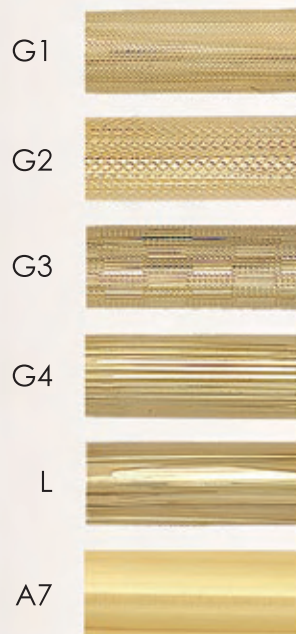

Linea con cappuccio in oro 18 Kt e fusto in corno, radica, resina o rivestito in pelle, particolari in argento 925 placcato oro

Stilografica a converter/cartuccia, pennino oro 18 Kt punta iridio media.

Disponibili tutti i colori di resina e tipi di pelle presenti nel catalogo, anche in versione roller, penna sfera e mina.

Line 18K gold cap, barrel made of horn, polished briar wood and resin or coated with leather, gold-plated 925 sterling silver details

Fountain pen with converter or cartridge, 18K gold nib, medium size iridium tip.

All the colours of the resin and all the types of leather are available, also for roller pen, ballpoint pen and pencil.

Esene curiano®

LEO