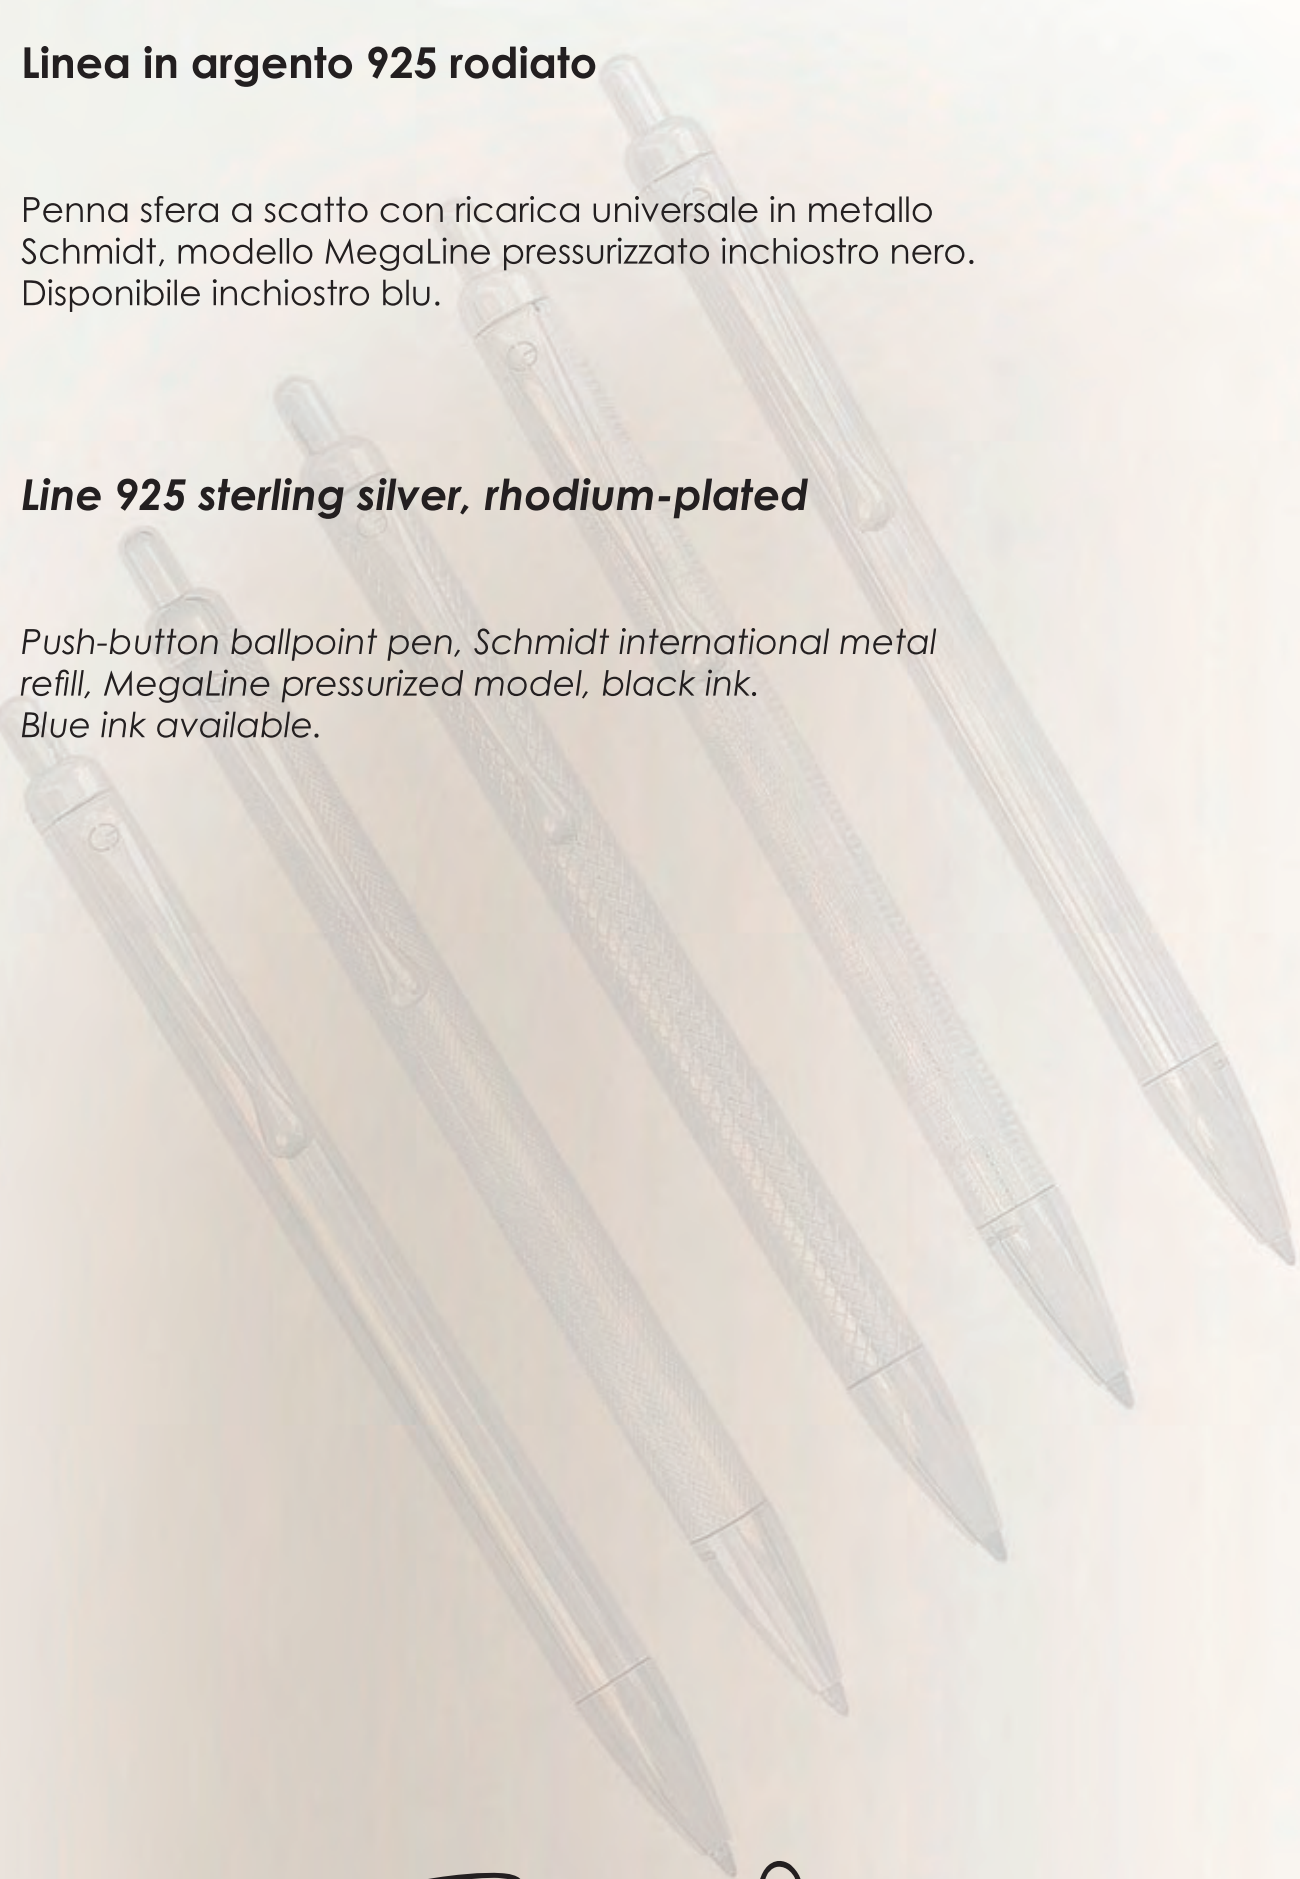

Linea in argento 925 rodiato

Penna sfera a scatto con ricarica universale in metallo Schmidt, modello MegaLine pressurizzato inchiostro nero. Disponibile inchiostro blu.

Line 925 sterling silver, rhodium-plated

Push-button ballpoint pen, Schmidt international metal refill, MegaLine pressurized model, black ink. Blue ink available.

CARINA

XP147-G1