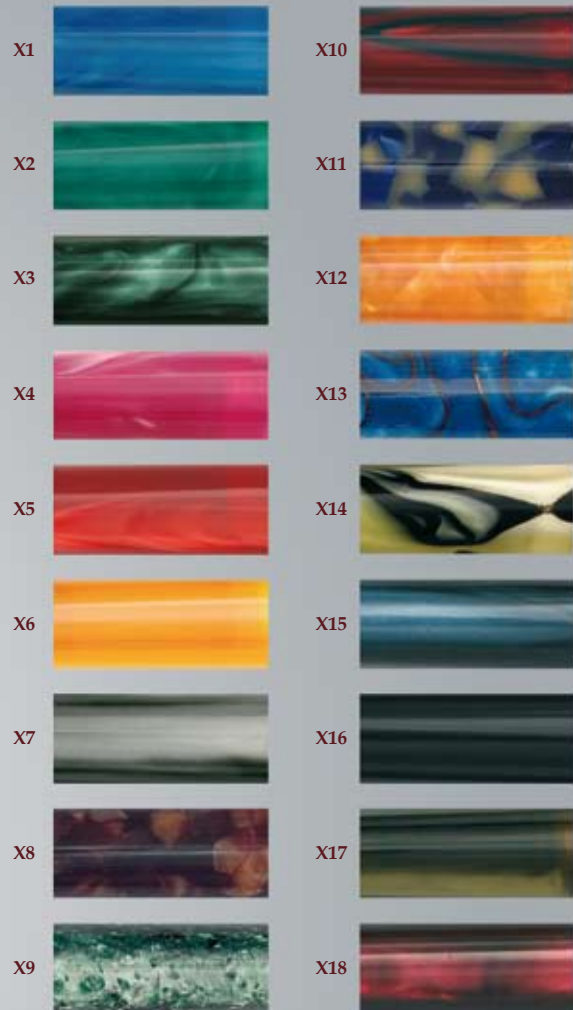

M436-A4
 Mina in argento 925 con particolari in metallo argentato.
925 sterling silver pencil with silver-plated metal details.

M437-X13
 Mina in resina con particolari in metallo argentato.
Resin pencil with silver-plated metal details.